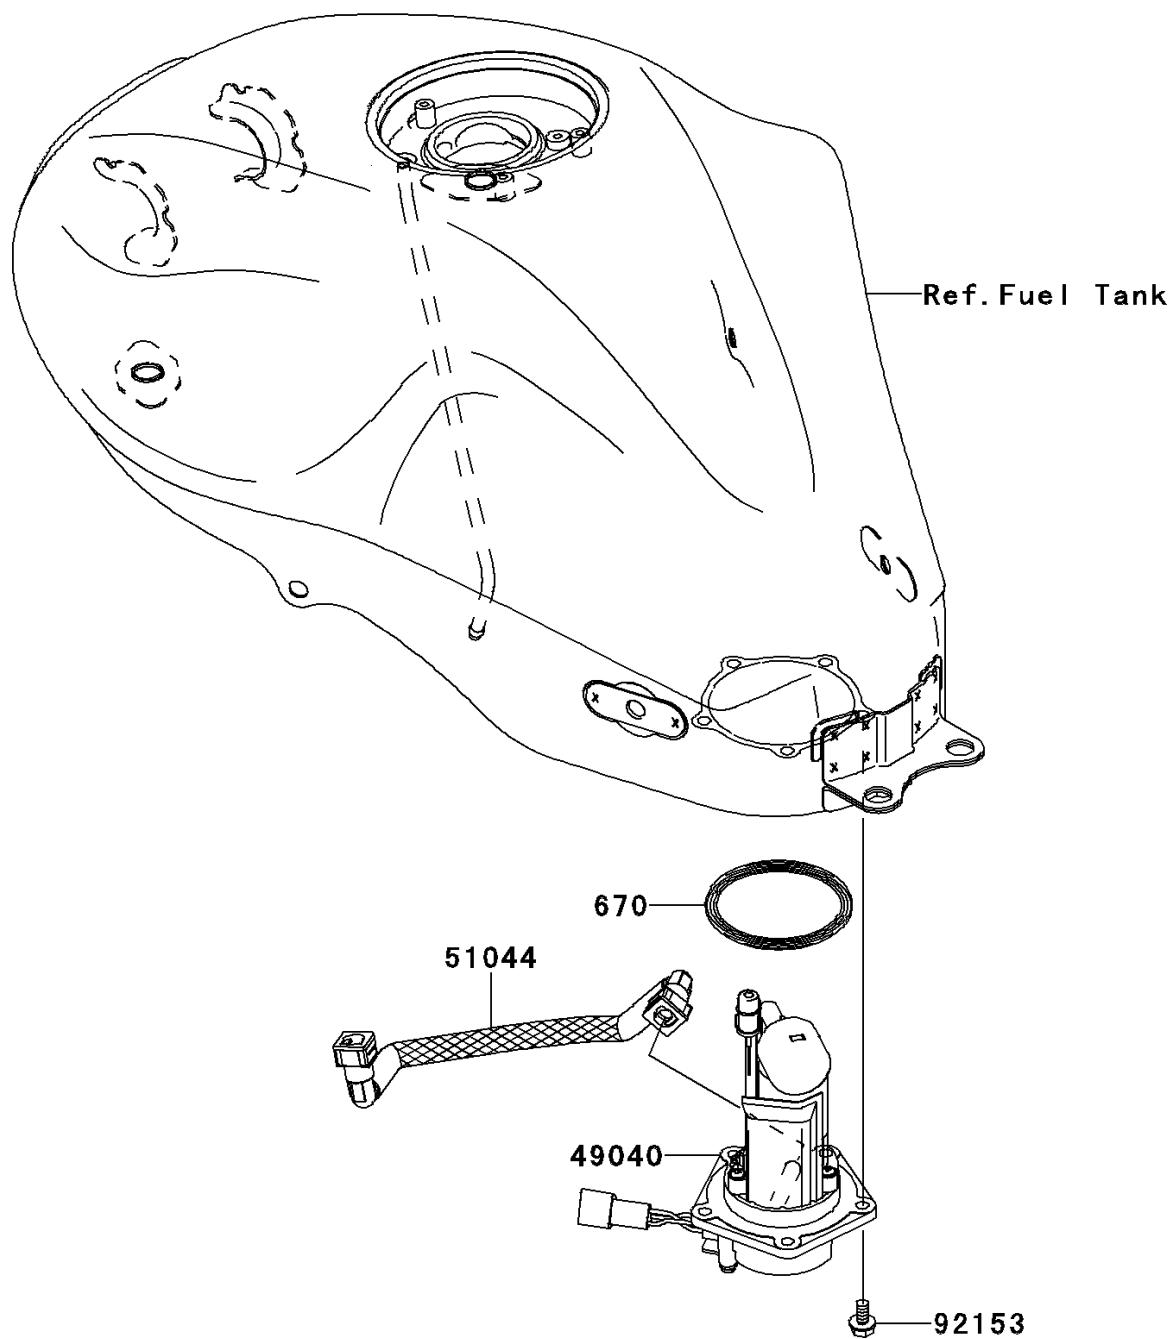

2006 NINJA® 650R PARTS DIAGRAM

Fuel Pump

E1520

2006 NINJA® 650R PARTS LIST

Fuel Pump

ITEM NAME	PART NUMBER	QUANTITY
O RING (Ref # 670)	670E5065	1
PUMP-FUEL (Ref # 49040)	49040-0026	1
TUBE-ASSY (Ref # 51044)	51044-0029	1
BOLT,FLANGED,6X12 (Ref # 92153)	92153-1283	1