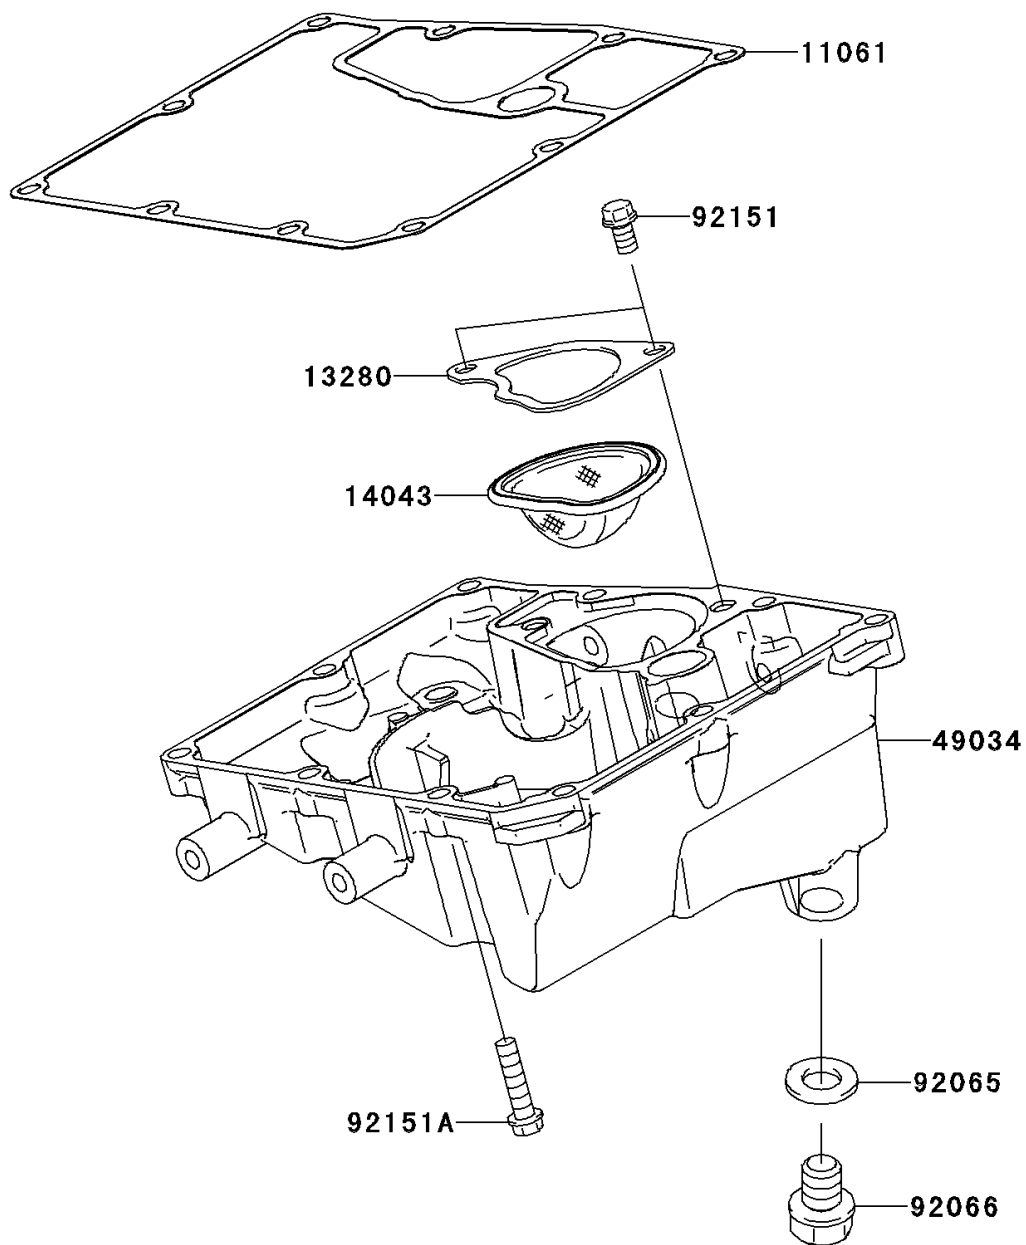

## 2006 NINJA® 650R PARTS DIAGRAM

Oil Pan

E1434

## 2006 NINJA® 650R PARTS LIST

Oil Pan

ITEM NAME	PART NUMBER	QUANTITY
GASKET,OIL PAN (Ref # 11061)	11061-0167	1
HOLDER,OIL FILTER (Ref # 13280)	13280-0134	1
FILTER,OIL(SCAVENGE) (Ref # 14043)	14043-0008	1
PAN-OIL (Ref # 49034)	49034-0014	1
GASKET,12X22X2 (Ref # 92065)	92065-097	1
PLUG,DRAIN,12X22 (Ref # 92066)	92066-0069	1
BOLT,FLANGED-SMALL,6X10 (Ref # 92151)	92151-1389	1
BOLT,FLANGED-SMALL,6X25 (Ref # 92151A)	92151-1930	1