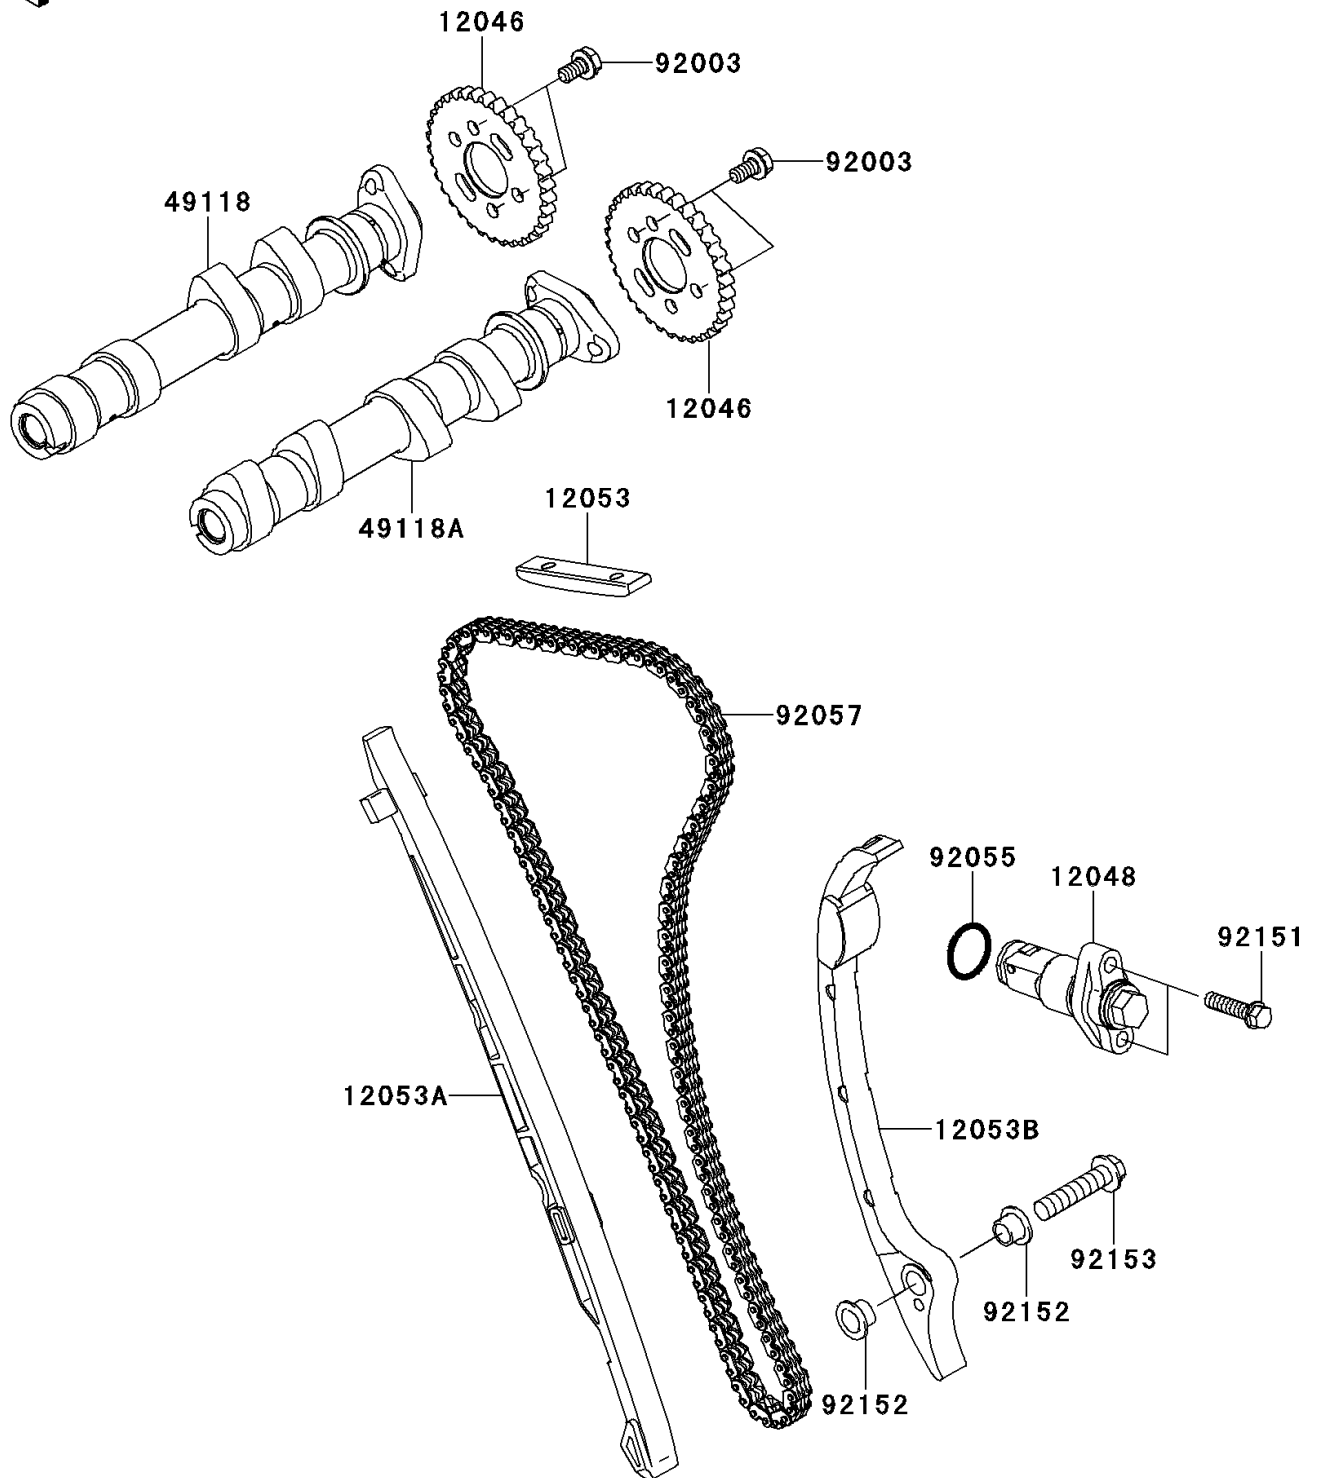

2006 NINJA® 650R PARTS DIAGRAM

Camshaft(s)/Tensioner

E1230

2006 NINJA® 650R PARTS LIST

Camshaft(s)/Tensioner

ITEM NAME	PART NUMBER	QUANTITY
SPROCKET,CAM,24T (Ref # 12046)	12046-0041	1
TENSIONER-ASSY (Ref # 12048)	12048-0027	1
GUIDE-CHAIN,UPP (Ref # 12053)	12053-0051	1
GUIDE-CHAIN,FR (Ref # 12053A)	12053-0059	1
GUIDE-CHAIN,RR (Ref # 12053B)	12053-0075	1
CAMSHAFT-COMP,EX (Ref # 49118)	49118-0042	1
CAMSHAFT-COMP,IN (Ref # 49118A)	49118-0072	1
BOLT,FLANGED,6X11 (Ref # 92003)	92003-208	1
RING-O,18.8X1.9 (Ref # 92055)	92055-086	1
CHAIN,CAM,92RH 2015-134M (Ref # 92057)	92057-0100	1
BOLT,FLANGED-SMALL,6X25 (Ref # 92151)	92151-1930	1
COLLAR,8.2X10.6X6.9 (Ref # 92152)	92152-0306	1
BOLT,FLANGED-SMALL,8X35 (Ref # 92153)	92153-1394	1