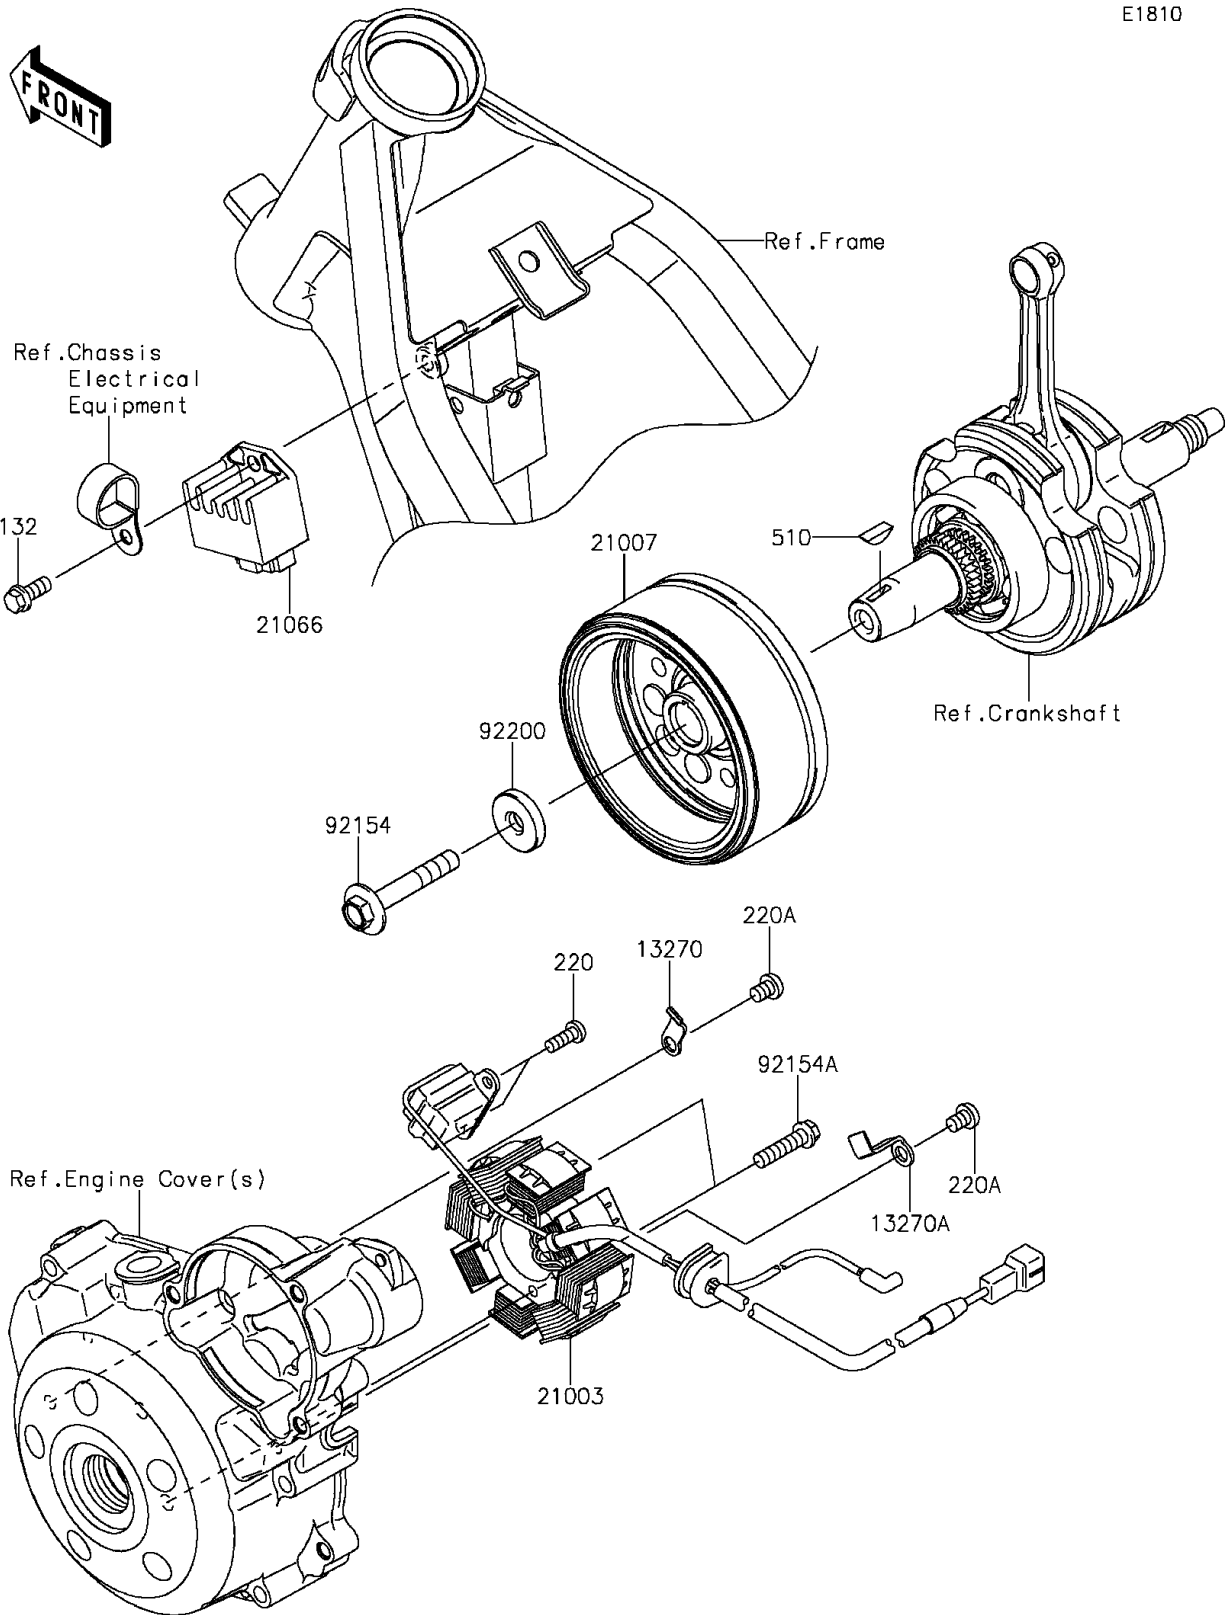

2014 KLX® 150L PARTS DIAGRAM

Generator

E1810

2014 KLX® 150L PARTS LIST

Generator

ITEM NAME	PART NUMBER	QUANTITY
BOLT-FLANGED-SMALL,6X14 (Ref # 132)	132BA0614	1
SCREW-PAN-CROS,5X14 (Ref # 220)	220AA0514	1
SCREW-PAN-CROS,6X8 (Ref # 220A)	220AA0608	1
KEY-WOODRUFF (Ref # 510)	510A3200	1
PLATE (Ref # 13270)	13270-1754	1
PLATE (Ref # 13270A)	13270-1961	1
STATOR (Ref # 21003)	21003-0117	1
ROTOR (Ref # 21007)	21007-0121	1
REGULATOR-VOLTAGE (Ref # 21066)	21066-0045	1
BOLT,FLANGED,8X50 (Ref # 92154)	92154-1153	1
BOLT,FLANGED,6X25 (Ref # 92154A)	92154-1156	1
WASHER,8.2X26X5 (Ref # 92200)	92200-1626	1