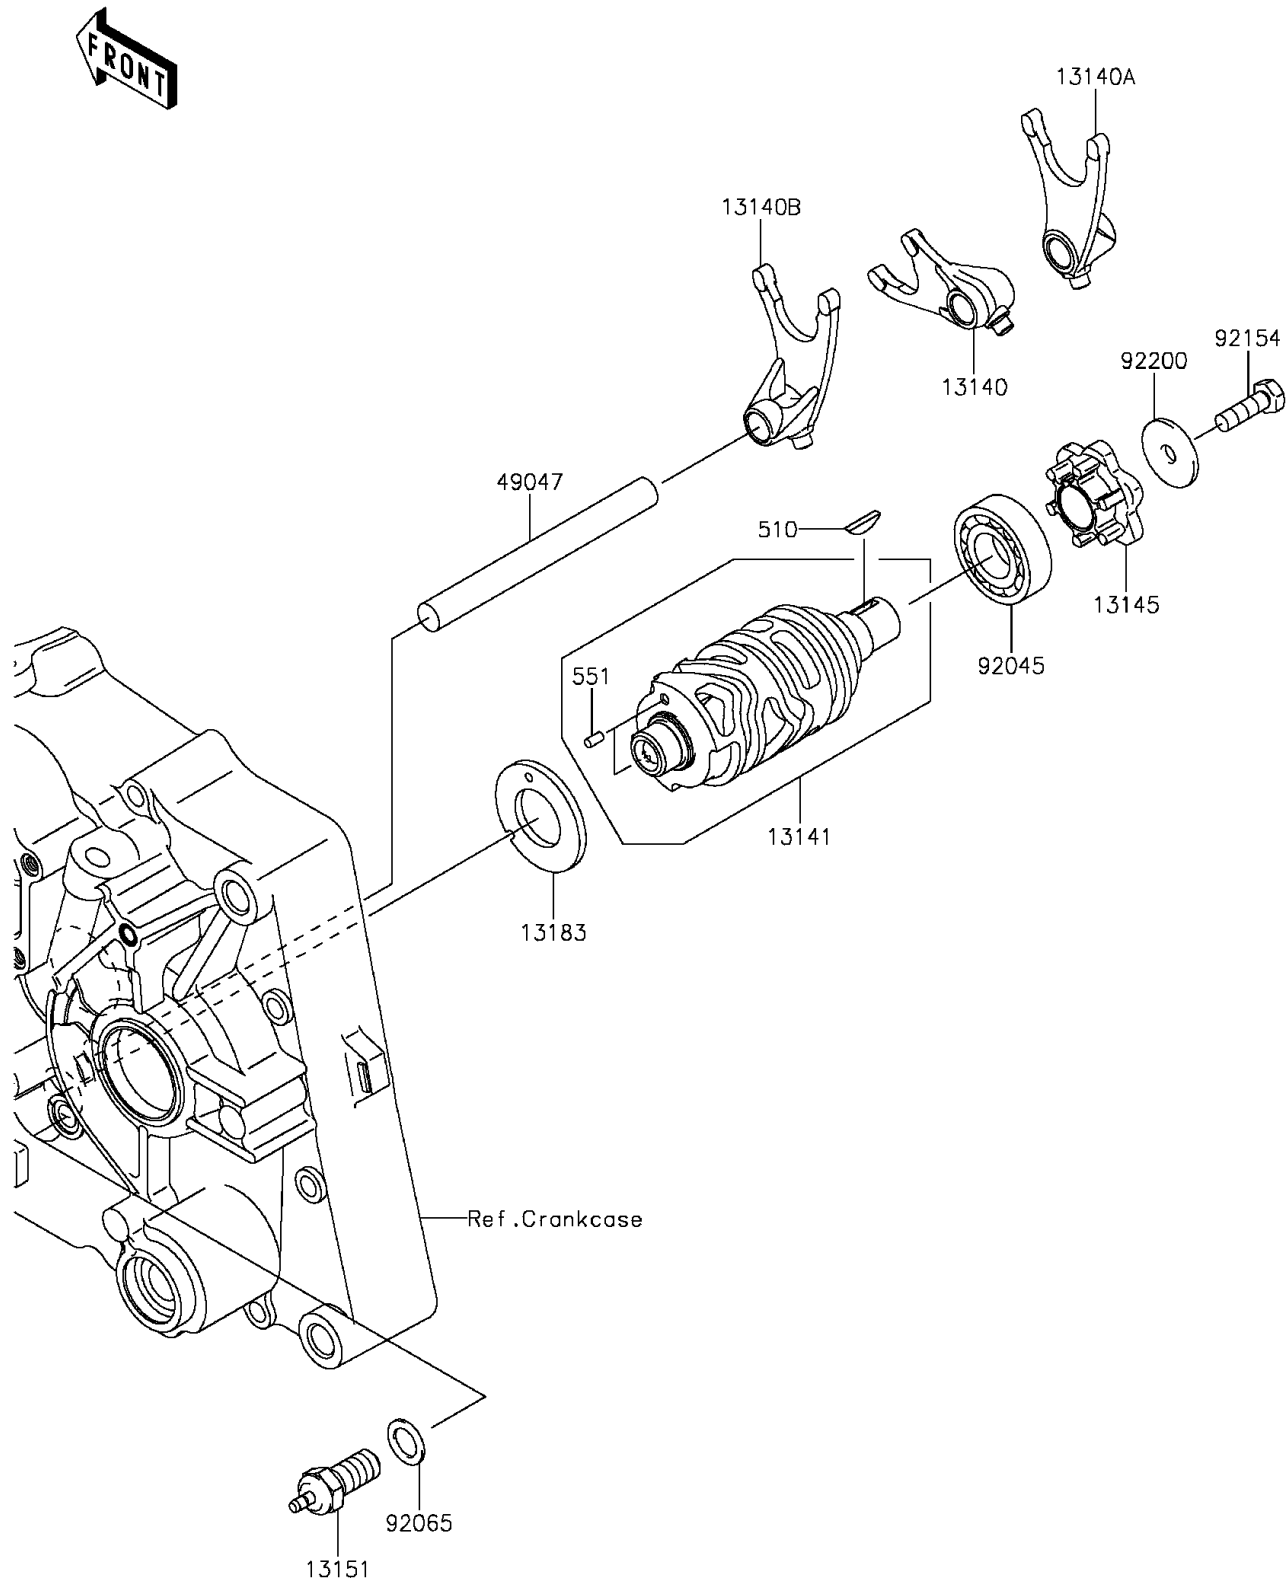

2014 KLX® 150L PARTS DIAGRAM

Gear Change Drum/Shift Fork(s)

E1362

2014 KLX® 150L PARTS LIST

Gear Change Drum/Shift Fork(s)

ITEM NAME	PART NUMBER	QUANTITY
KEY-WOODRUFF (Ref # 510)	510A3200	1
PIN-DOWEL,3X6 (Ref # 551)	551A0306	1
FORK-SHIFT,INPUT (Ref # 13140)	13140-0066	1
FORK-SHIFT,OUTPUT RH (Ref # 13140A)	13140-0067	1
FORK-SHIFT,OUTPUT LH (Ref # 13140B)	13140-0068	1
DRUM-CHANGE (Ref # 13141)	13141-0572	1
CAM-CHANGE DRUM (Ref # 13145)	13145-0045	1
SWITCH-COMP,NEUTRAL (Ref # 13151)	13151-1099	1
PLATE,CHANGE (Ref # 13183)	13183-1066	1
ROD-SHIFT (Ref # 49047)	49047-1094	1
BEARING-BALL,17X35X10 (Ref # 92045)	92045-0126	1
GASKET,10.5X16X1 (Ref # 92065)	92065-058	1
BOLT,UPSET,6X20 (Ref # 92154)	92154-1166	1
WASHER,6.5X24X2 (Ref # 92200)	92200-0838	1