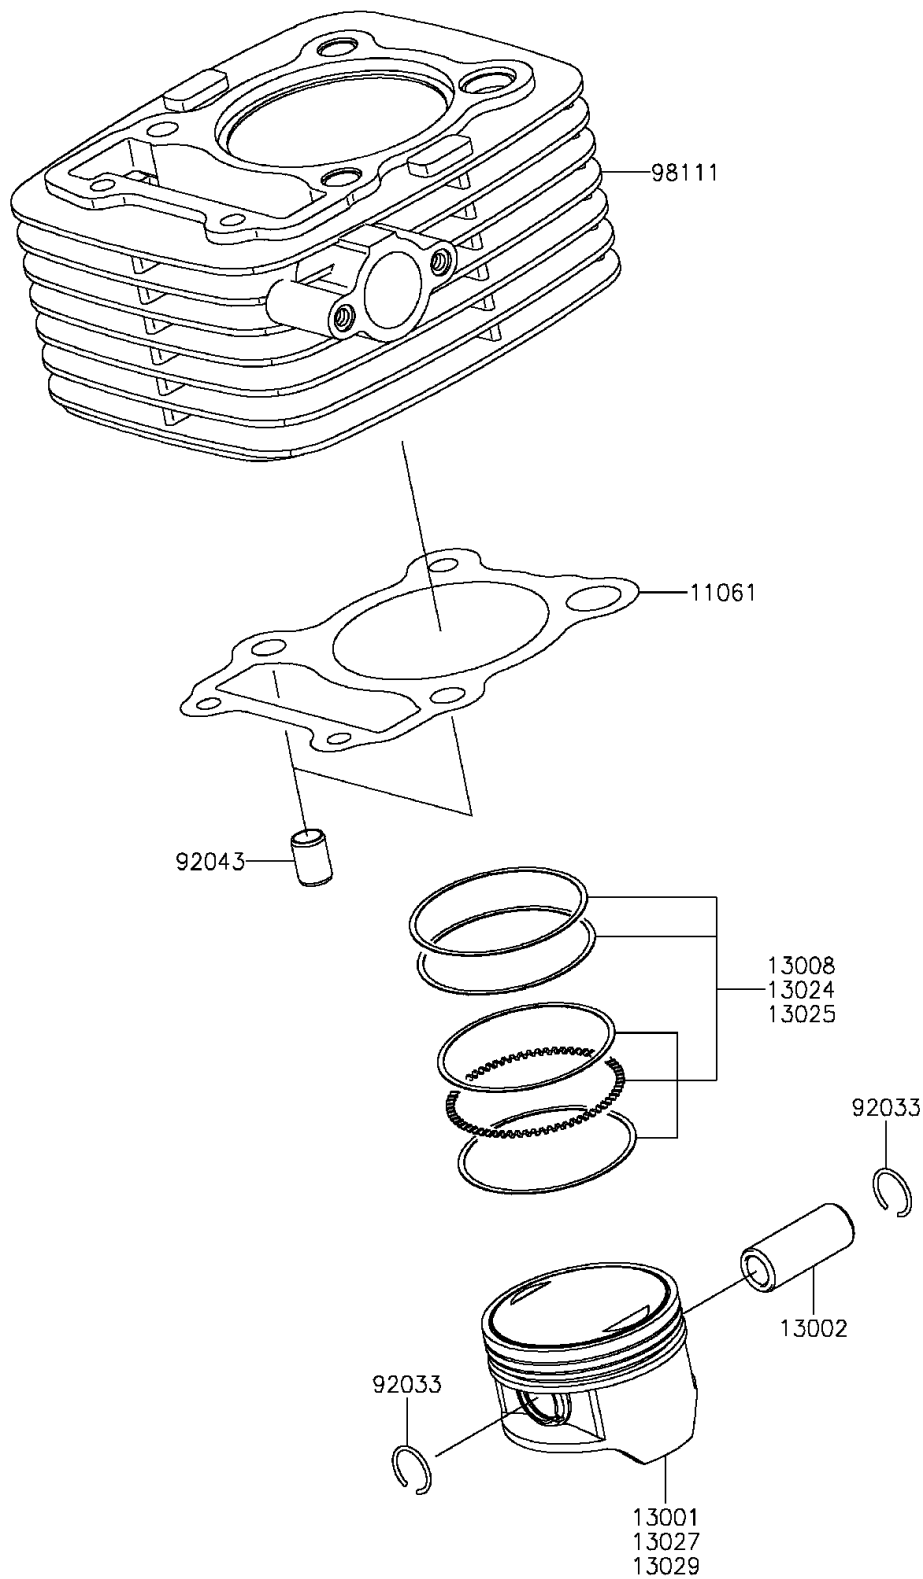

2014 KLX® 150L PARTS DIAGRAM

Cylinder/Piston(s)

E1120

2014 KLX® 150L PARTS LIST

Cylinder/Piston(s)

ITEM NAME	PART NUMBER	QUANTITY
GASKET,CYLINDER BASE (Ref # 11061)	11061-0863	1
PISTON-ENGINE (Ref # 13001)	13001-0093	1
PIN-PISTON (Ref # 13002)	13002-1126	1
RING-SET-PISTON (Ref # 13008)	13008-0038	1
RING-SET-PISTON LL,O/S 1.00 (Ref # 13024)	13024-0009	1
RING-SET-PISTON L,O/S 0.50 (Ref # 13025)	13025-0011	1
PISTON-ENGINE LL,O/S 1.00 (Ref # 13027)	13027-0013	1
PISTON-ENGINE L,O/S 0.50 (Ref # 13029)	13029-0018	1
RING-SNAP (Ref # 92033)	92033-1287	1
PIN,8.2X10X14 (Ref # 92043)	92043-0100	1
CYLINDER-COMP-ENGINE (Ref # 98111)	98111-0035	1