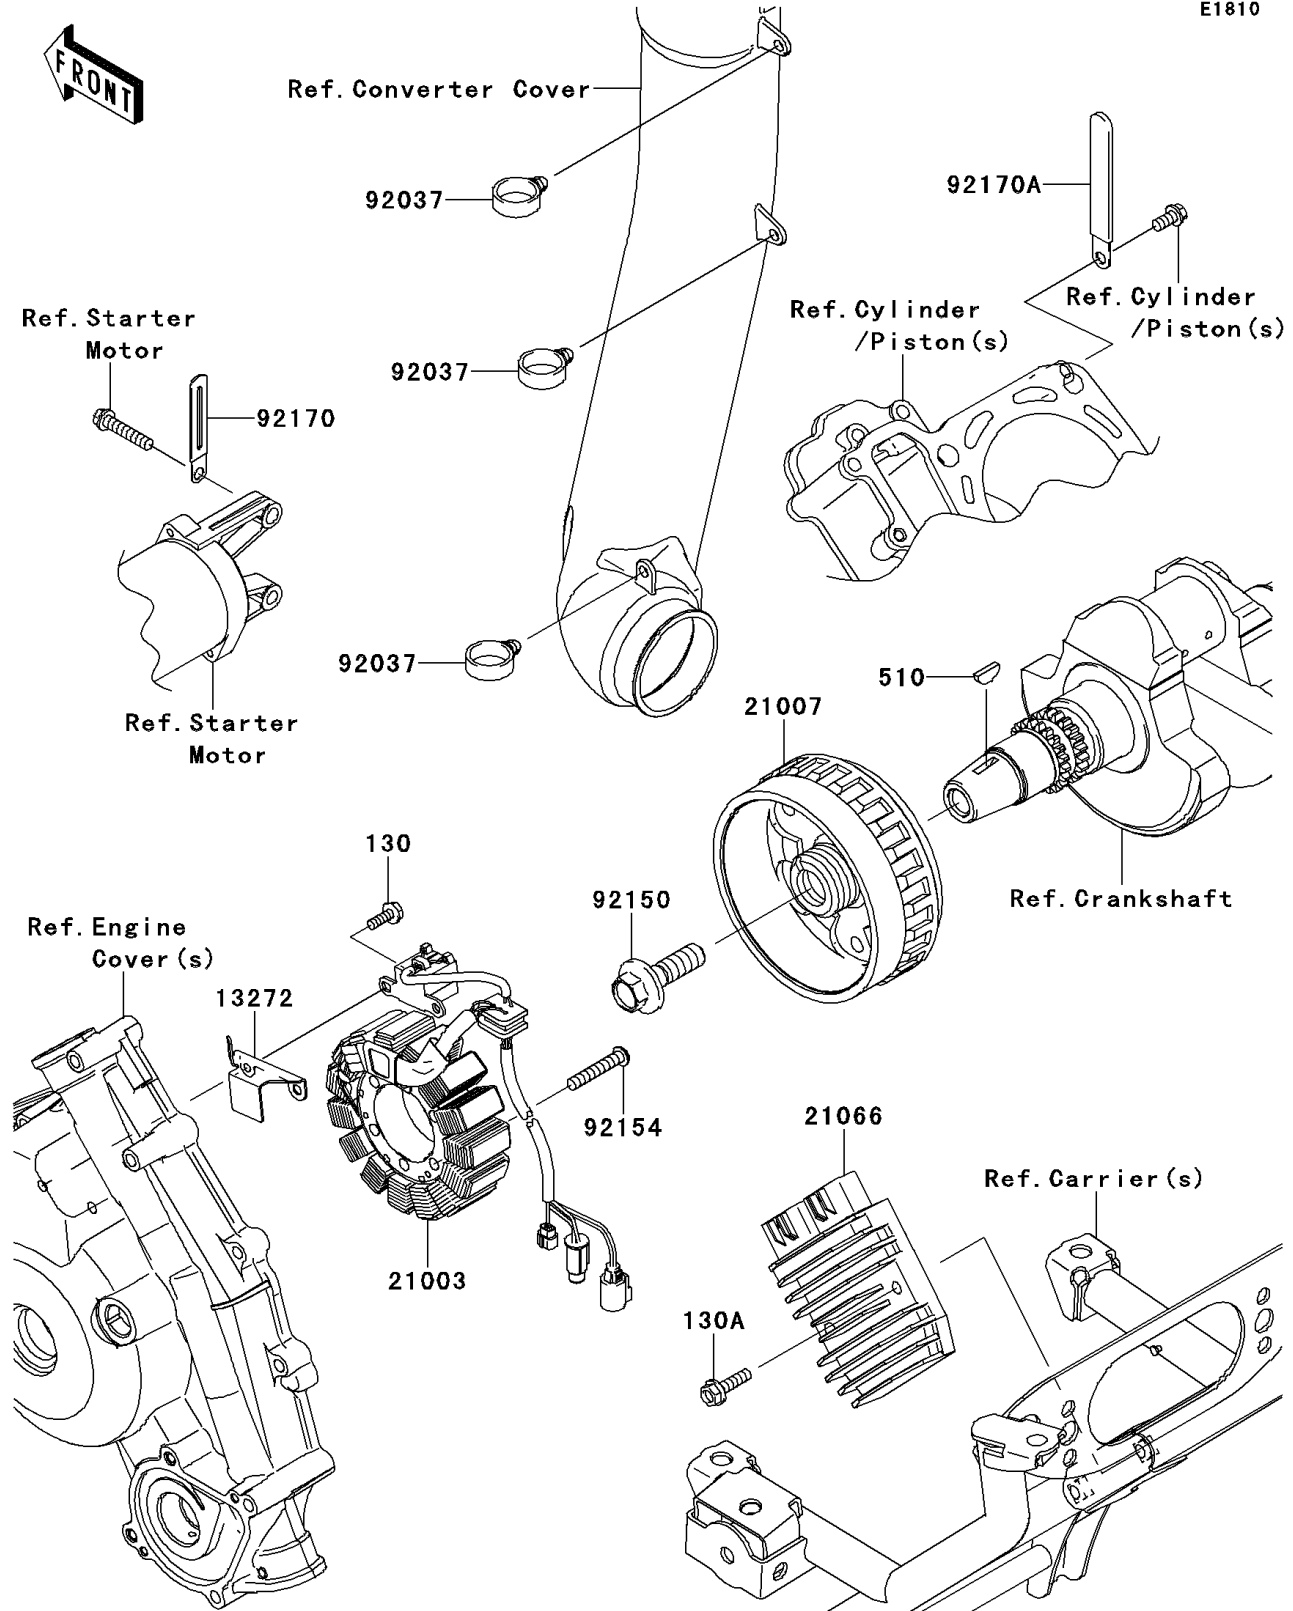

2012 Brute Force® 750 4x4i EPS PARTS DIAGRAM

Generator

E1810

2012 Brute Force® 750 4x4i EPS PARTS LIST

Generator

ITEM NAME	PART NUMBER	QUANTITY
BOLT-FLANGED,5X14 (Ref # 130)	130BA0514	1
BOLT-FLANGED,6X22 (Ref # 130A)	130BA0622	1
KEY-WOODRUFF (Ref # 510)	510A4200	1
PLATE (Ref # 13272)	13272-1222	1
STATOR (Ref # 21003)	21003-0108	1
ROTOR (Ref # 21007)	21007-0158	1
REGULATOR-VOLTAGE (Ref # 21066)	21066-0022	1
CLAMP,HOSE (Ref # 92037)	92037-1827	1
BOLT,12X40 (Ref # 92150)	92150-1717	1
BOLT,TORX,6X35 (Ref # 92154)	92154-1007	1
CLAMP (Ref # 92170)	92170-1514	1
CLAMP (Ref # 92170A)	92170-1925	1