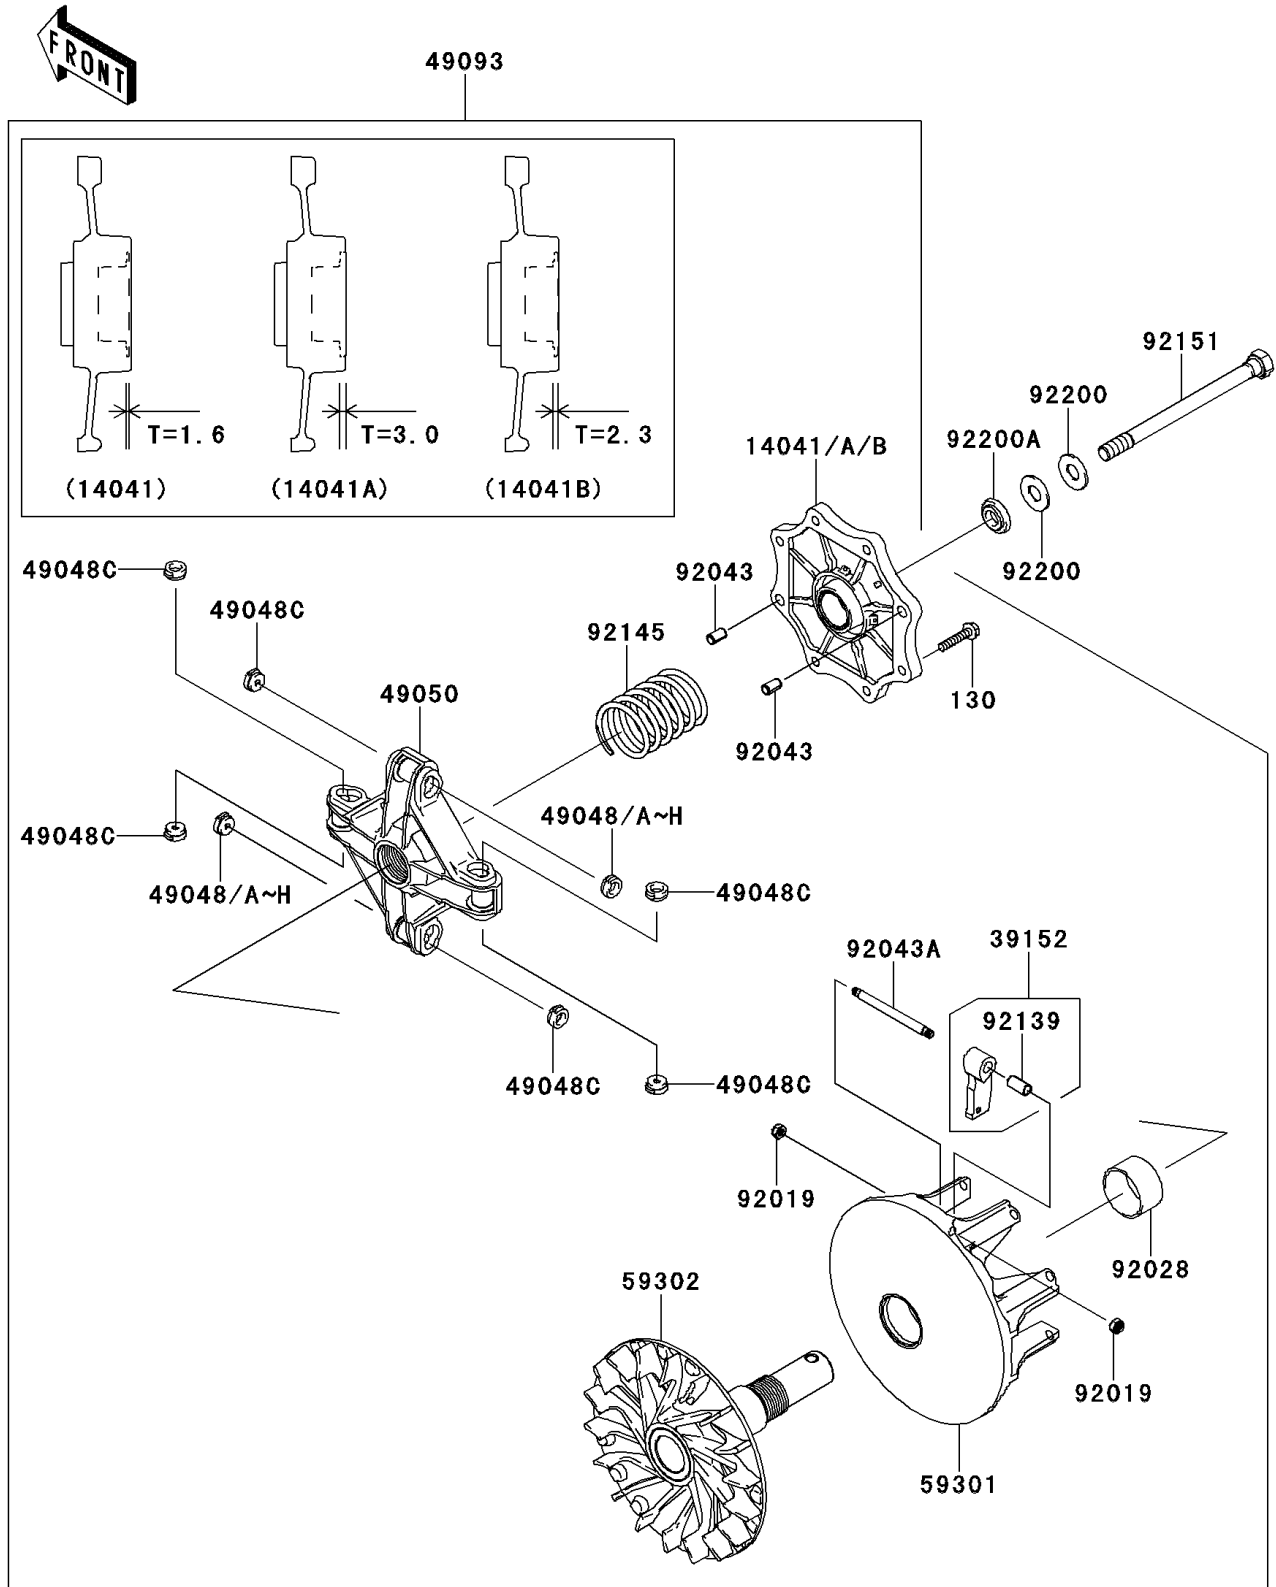

2012 Brute Force® 750 4x4i EPS PARTS DIAGRAM

Drive Converter(-VF750DE082073)

E1391

2012 Brute Force® 750 4x4i EPS PARTS LIST

Drive Converter(-VF750DE082073)

ITEM NAME	PART NUMBER	QUANTITY
COVER-COMP,RED (Ref # 14041)	14041-0035	1
COVER-COMP,BLUE (Ref # 14041A)	14041-0036	1
COVER-COMP,STD (Ref # 14041B)	14041-0037	1
WEIGHT-RAMP (Ref # 39152)	39152-0034	1
SHOE,T=7.2 (Ref # 49048)	49048-1087	1
SHOE,T=7.3 (Ref # 49048A)	49048-1088	1
SHOE,T=7.4 (Ref # 49048B)	49048-1089	1
SHOE,T=7.5 (Ref # 49048C)	49048-1090	1
SHOE,T=7.6 (Ref # 49048D)	49048-1091	1
SHOE,T=7.7 (Ref # 49048E)	49048-1092	1
SHOE,T=7.8 (Ref # 49048F)	49048-1093	1
SHOE,T=7.9 (Ref # 49048G)	49048-1094	1
SHOE,T=8.0 (Ref # 49048H)	49048-1095	1
SPIDER (Ref # 49050)	49050-0010	1
CONVERTER-ASSY-DRIVE (Ref # 49093)	49093-0040	1
SHEAVE-MOVABLE (Ref # 59301)	59301-0007	1
SHEAVE-COMP,FIXED (Ref # 59302)	59302-0078	1
NUT,LOCK,6MM (Ref # 92019)	92019-008	1
BUSHING (Ref # 92028)	92028-1975	1
PIN,6.2X8X14 (Ref # 92043)	92043-1263	1
PIN (Ref # 92043A)	92043-1688	1
BUSHING (Ref # 92139)	92139-0215	1
SPRING (Ref # 92145)	92145-0794	1
BOLT,12X165 (Ref # 92151)	92151-1393	1
WASHER,SPRING (Ref # 92200)	92200-1504	1
WASHER (Ref # 92200A)	92200-1634	1
BOLT-FLANGED,6X30 (Ref # 130)	130CA0630	1