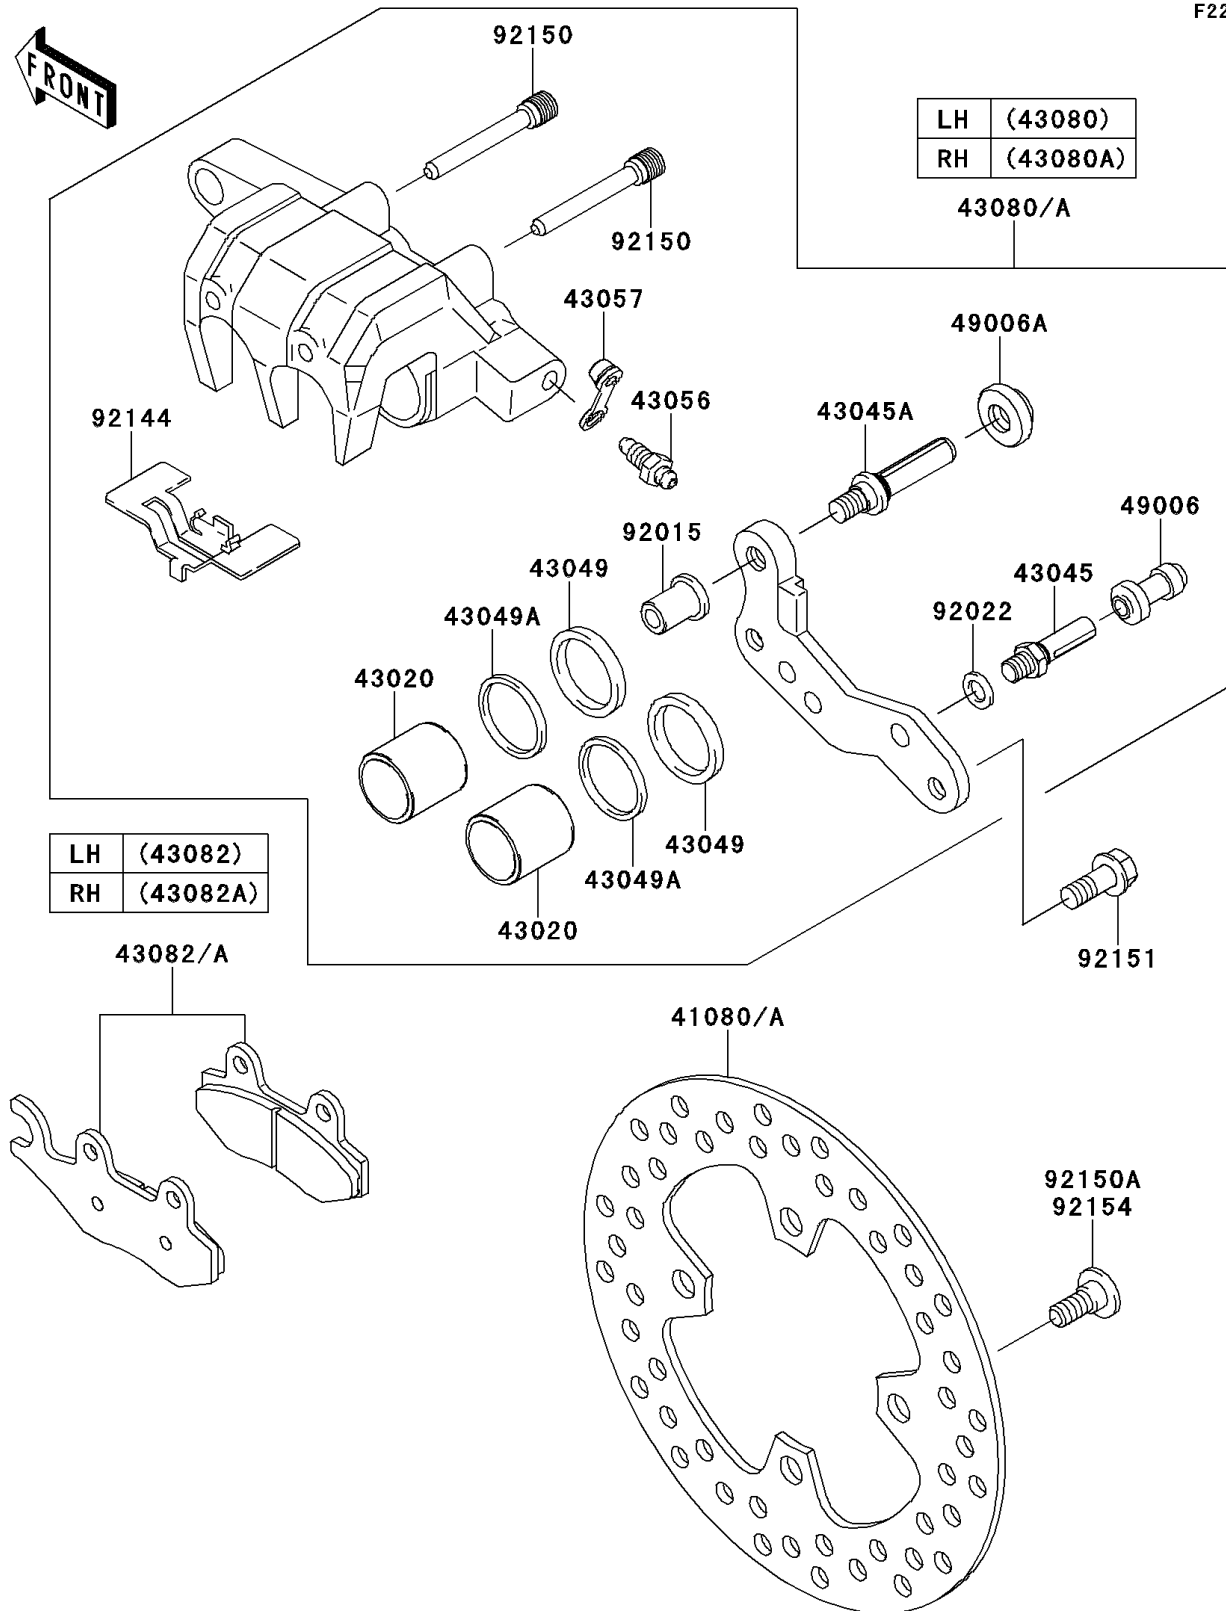

2012 Brute Force® 750 4x4i EPS PARTS DIAGRAM

Front Brake

F2292

2012 Brute Force® 750 4x4i EPS PARTS LIST

Front Brake

ITEM NAME	PART NUMBER	QUANTITY
DISC,FR (Ref # 41080)	41080-1513	1
PISTON-COMP-BRAKE (Ref # 43020)	43020-1101	1
SHAFT-CALIPER (Ref # 43045)	43045-1010	1
SHAFT-CALIPER (Ref # 43045A)	43045-1052	1
PACKING (Ref # 43049)	43049-1063	1
PACKING (Ref # 43049A)	43049-1064	1
BREATHER (Ref # 43056)	43056-1055	1
CAP-BREATHER (Ref # 43057)	43057-1001	1
CALIPER-SUB-ASSY,LH (Ref # 43080)	43080-0089	1
CALIPER-SUB-ASSY,RH (Ref # 43080A)	43080-0090	1
PAD-ASSY-BRAKE,FR,LH (Ref # 43082)	43082-0022	1
PAD-ASSY-BRAKE,FR,RH (Ref # 43082A)	43082-0023	1
BOOT,CALIPER (Ref # 49006)	49006-1088	1
BOOT,CALIPER (Ref # 49006A)	49006-1242	1
NUT (Ref # 92015)	92015-1740	1
WASHER,WAVE (Ref # 92022)	92022-1373	1
SPRING,PAD (Ref # 92144)	92144-1319	1
BOLT (Ref # 92150)	92150-1144	1
BOLT,SOCKET,8X20 (Ref # 92150A)	92150-1800	1
BOLT,FLANGED,8X19 (Ref # 92151)	92151-1793	1