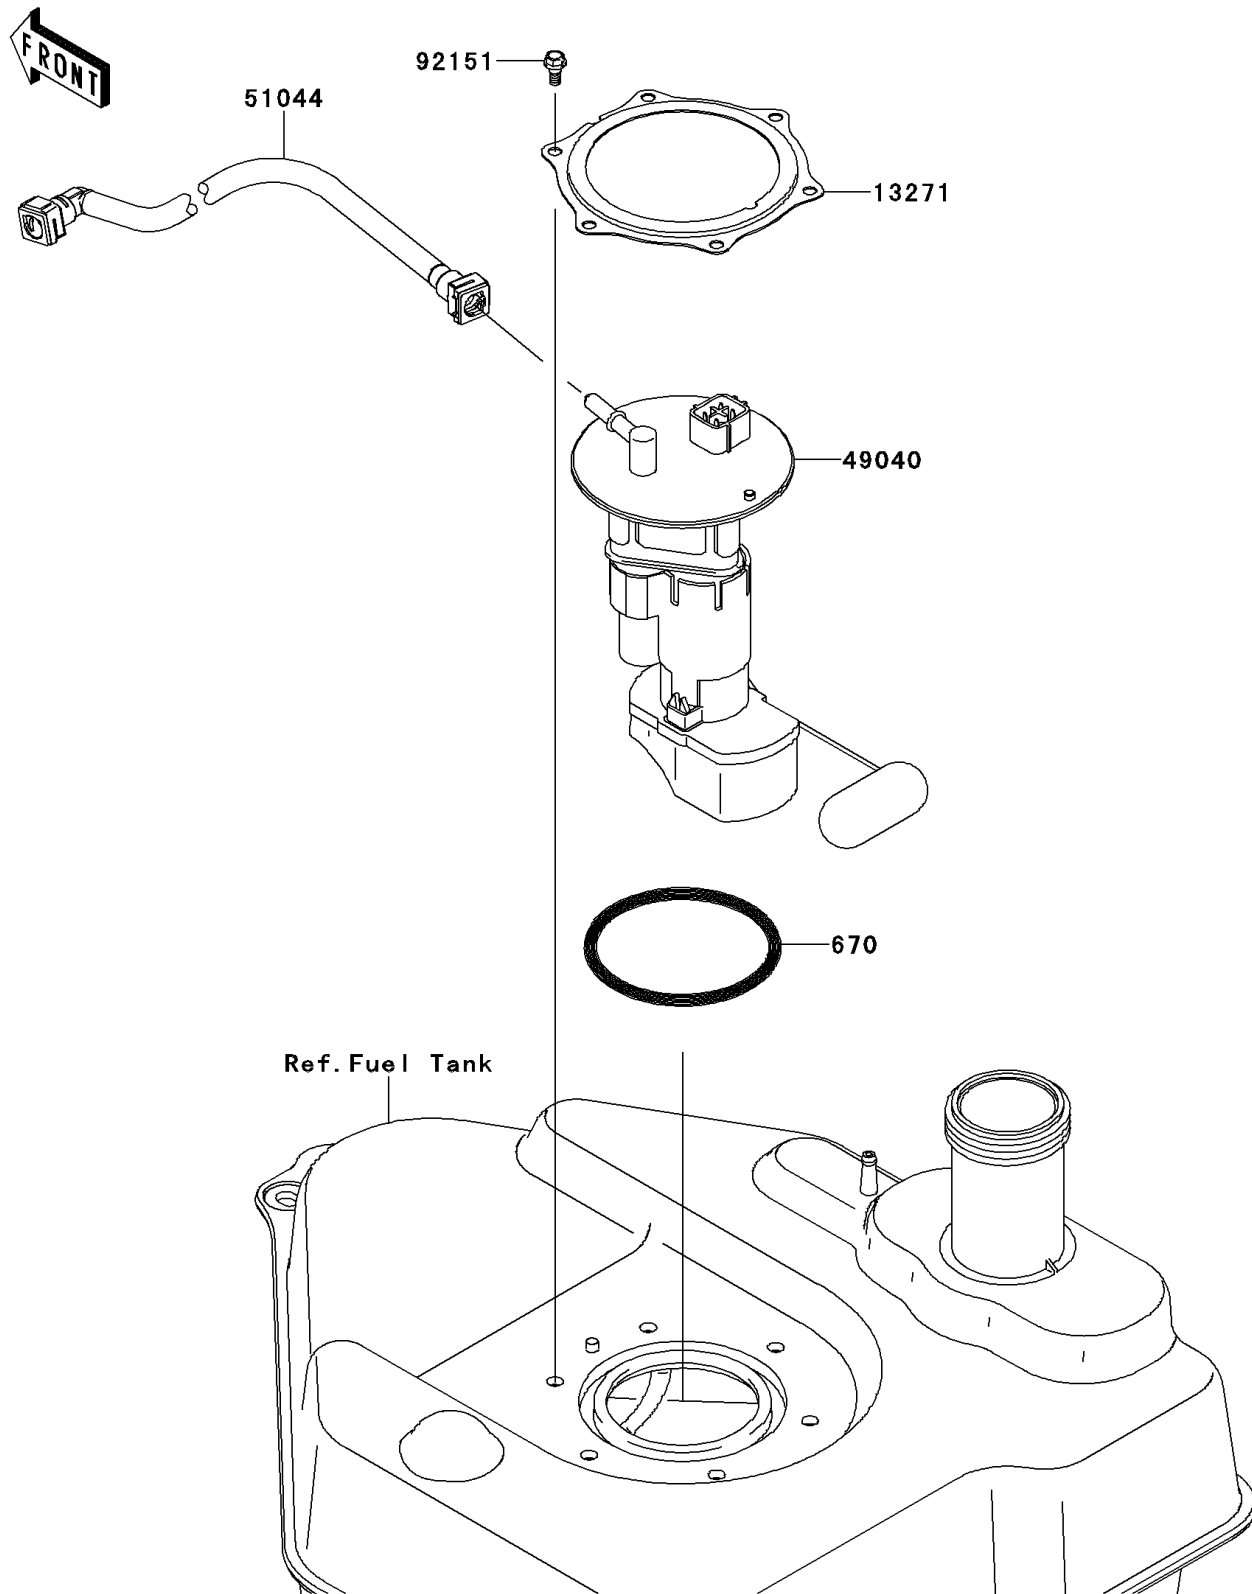

2012 Brute Force® 750 4x4i EPS PARTS DIAGRAM

Fuel Pump(GCF/GCS)

E1520

2012 Brute Force® 750 4x4i EPS PARTS LIST

Fuel Pump(GCF/GCS)

ITEM NAME	PART NUMBER	QUANTITY
O RING (Ref # 670)	670E5090	1
PLATE (Ref # 13271)	13271-0980	1
PUMP-FUEL (Ref # 49040)	49040-0033	1
TUBE-ASSY (Ref # 51044)	51044-0041	1
BOLT,FLANGED,5X11.5 (Ref # 92151)	92151-1754	1