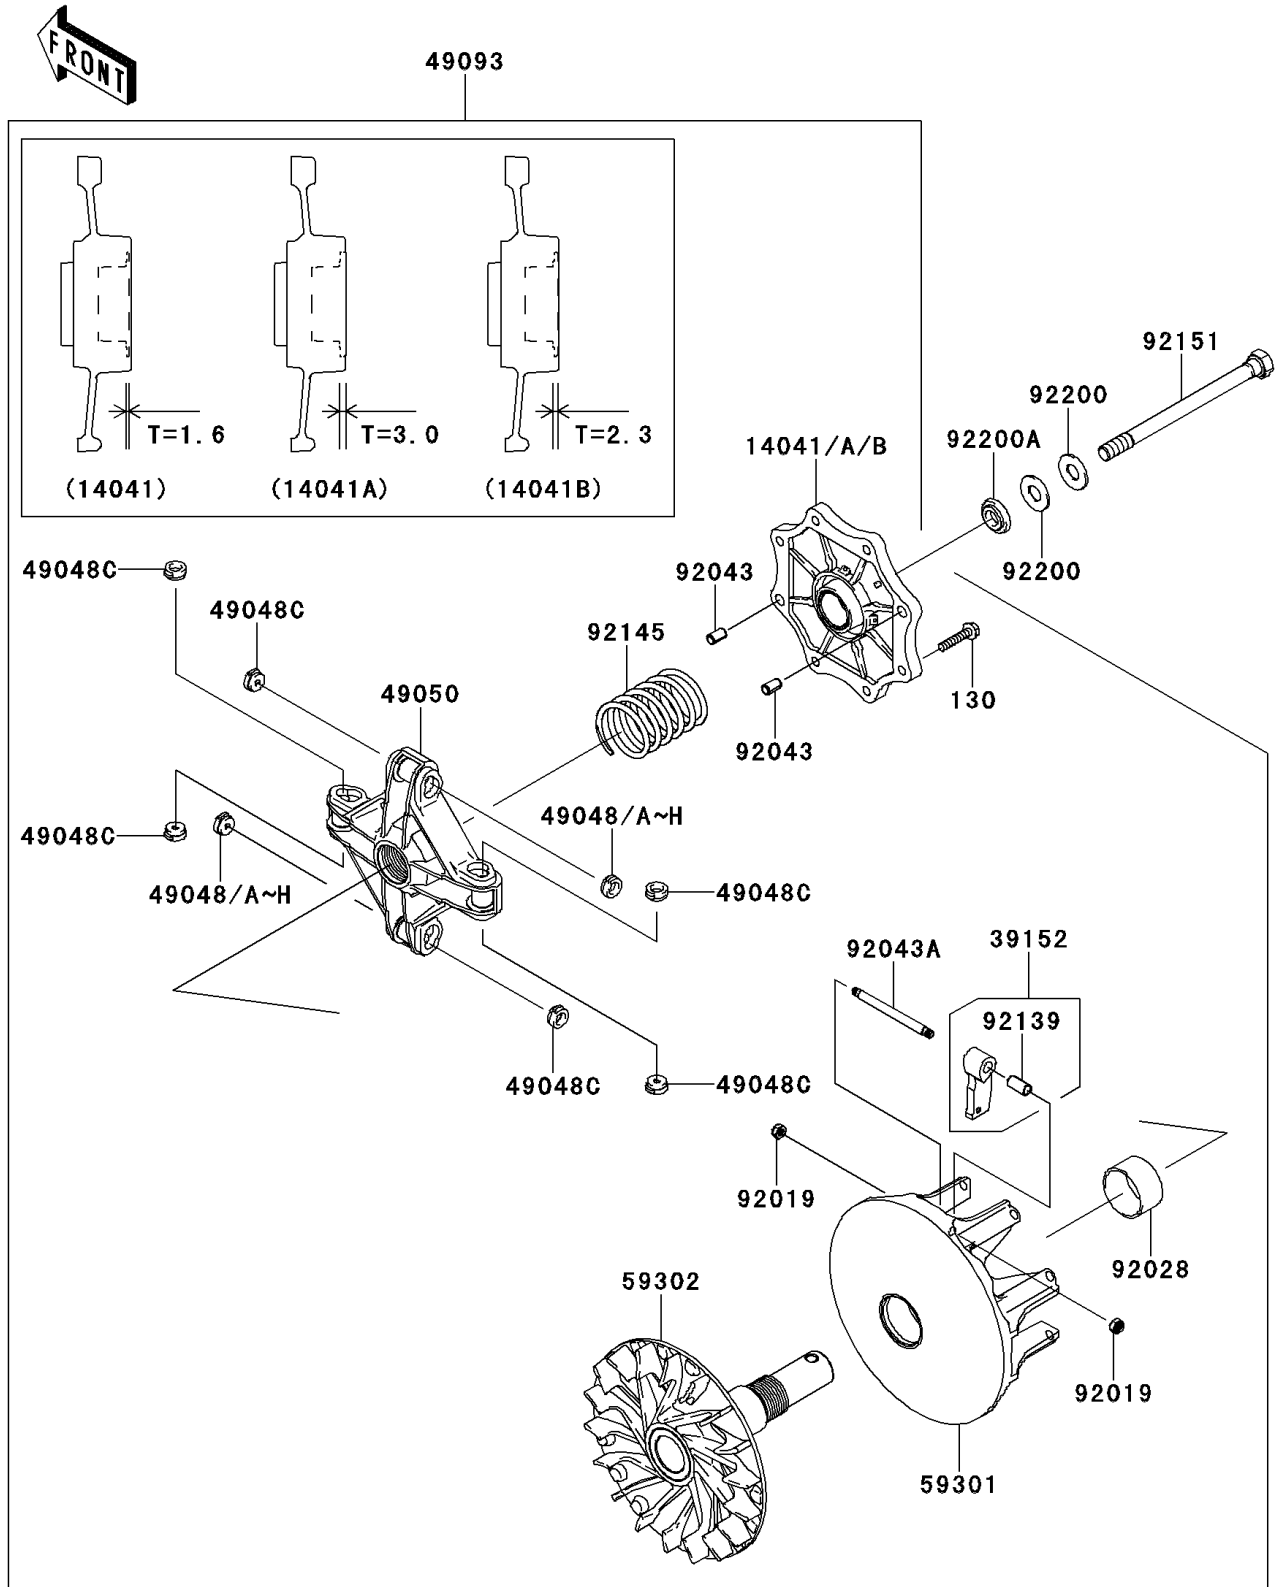

2012 Brute Force® 750 4x4i EPS PARTS DIAGRAM

Drive Converter(-VF750DE082073)

E1391

2012 Brute Force® 750 4x4i EPS PARTS LIST

Drive Converter(-VF750DE082073)

ITEM NAME	PART NUMBER	QUANTITY
COVER-COMP,RED (Ref # 14041)	14041-0035	1
COVER-COMP,BLUE (Ref # 14041A)	14041-0036	1
COVER-COMP,STD (Ref # 14041B)	14041-0037	1
WEIGHT-RAMP (Ref # 39152)	39152-0034	1
SHOE,T=7.2 (Ref # 49048)	49048-1087	1
SHOE,T=7.3 (Ref # 49048A)	49048-1088	1
SHOE,T=7.4 (Ref # 49048B)	49048-1089	1
SHOE,T=7.5 (Ref # 49048C)	49048-1090	1
SHOE,T=7.6 (Ref # 49048D)	49048-1091	1
SHOE,T=7.7 (Ref # 49048E)	49048-1092	1
SHOE,T=7.8 (Ref # 49048F)	49048-1093	1
SHOE,T=7.9 (Ref # 49048G)	49048-1094	1
SHOE,T=8.0 (Ref # 49048H)	49048-1095	1
SPIDER (Ref # 49050)	49050-0010	1
CONVERTER-ASSY-DRIVE (Ref # 49093)	49093-0040	1
SHEAVE-MOVABLE (Ref # 59301)	59301-0007	1
SHEAVE-COMP,FIXED (Ref # 59302)	59302-0078	1
NUT,LOCK,6MM (Ref # 92019)	92019-008	1
BUSHING (Ref # 92028)	92028-1975	1
PIN,6.2X8X14 (Ref # 92043)	92043-1263	1
PIN (Ref # 92043A)	92043-1688	1
BUSHING (Ref # 92139)	92139-0215	1
SPRING (Ref # 92145)	92145-0794	1
BOLT,12X165 (Ref # 92151)	92151-1393	1
WASHER,SPRING (Ref # 92200)	92200-1504	1
WASHER (Ref # 92200A)	92200-1634	1
BOLT-FLANGED,6X30 (Ref # 130)	130CA0630	1