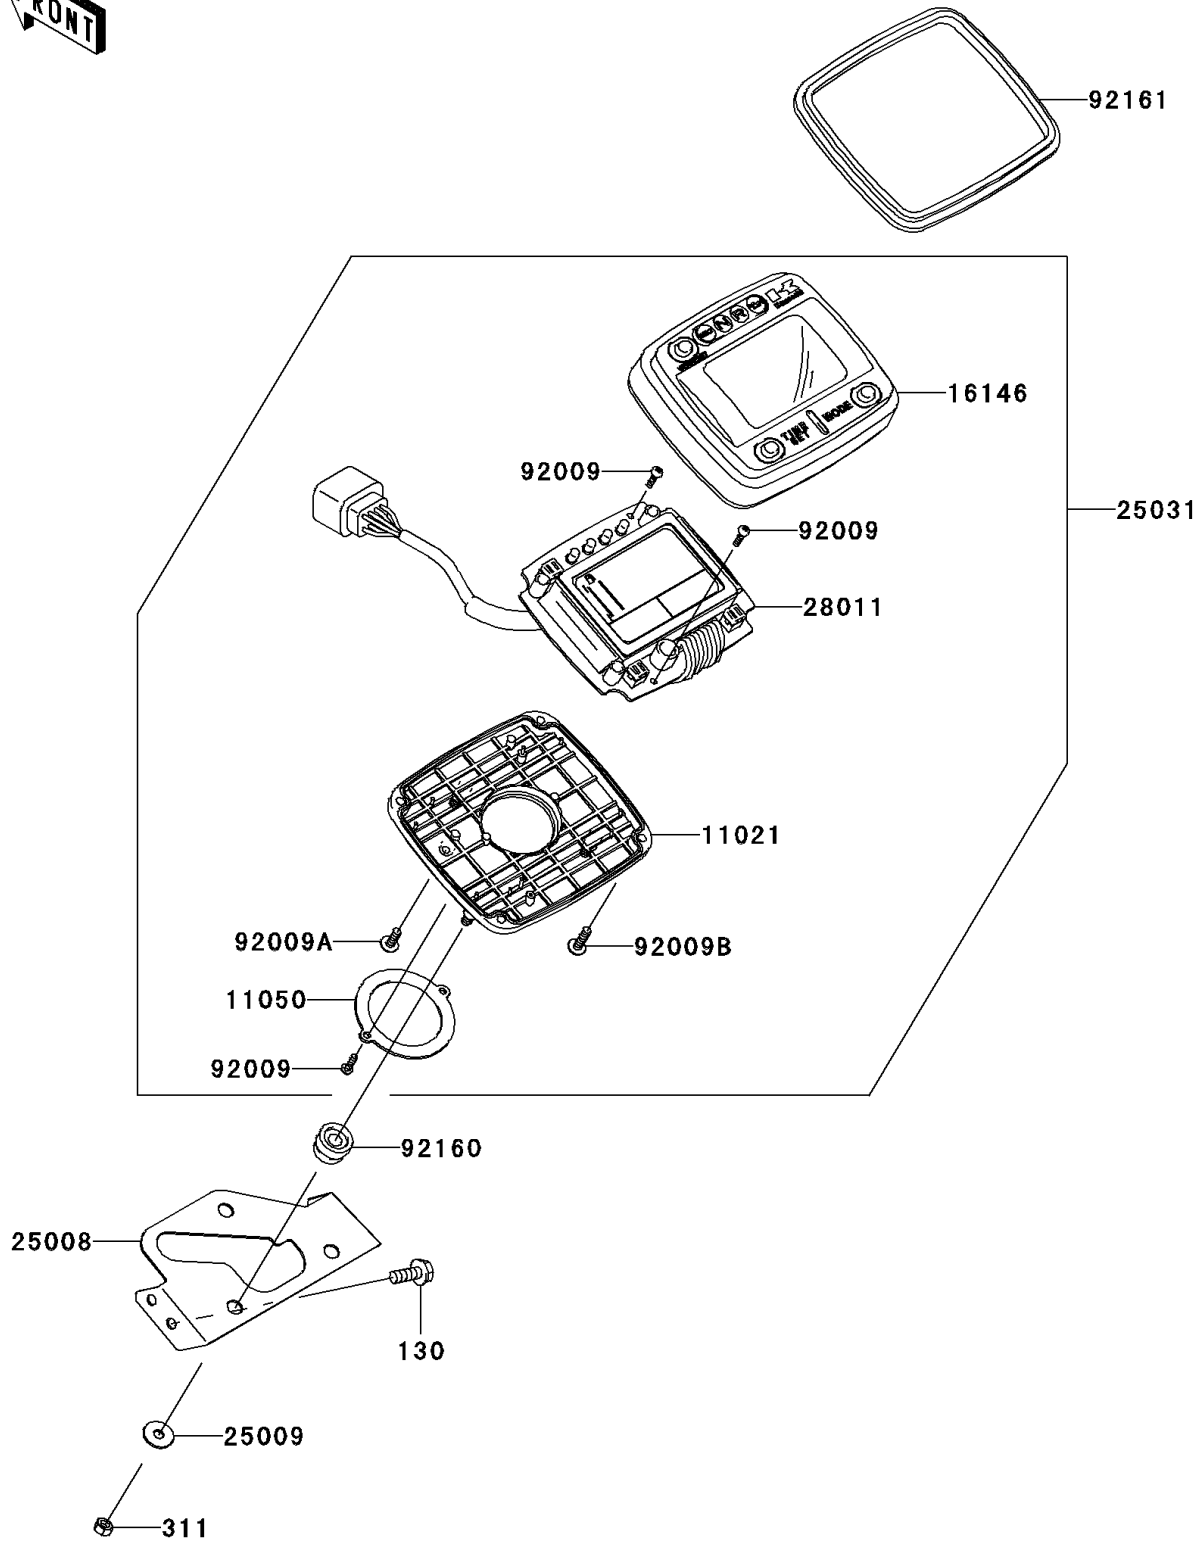

2008 Teryx® 750 4x4 LE PARTS DIAGRAM

Meter(s)

F2530

2008 Teryx® 750 4x4 LE PARTS LIST

Meter(s)

ITEM NAME	PART NUMBER	QUANTITY
BOLT-FLANGED,6X16 (Ref # 130)	130BB0616	1
NUT-HEX (Ref # 311)	311AB0500	1
CASE-ASSY,METER,LWR (Ref # 11021)	11021-0018	1
BRACKET,METER (Ref # 11050)	11050-1932	1
COVER-ASSY,METER,UPP (Ref # 16146)	16146-0089	1
BRACKET-METER (Ref # 25008)	25008-0017	1
WASHER,5.2X16X1.2 (Ref # 25009)	25009-004	1
METER-ASSY,LCD,MPH (Ref # 25031)	25031-0189	1
METER,LCD,MPH (Ref # 28011)	28011-0116	1
SCREW,TAPPING,3X12 (Ref # 92009)	92009-1028	1
SCREW,TAPPING,4X12 (Ref # 92009A)	92009-1254	1
SCREW,6X18 (Ref # 92009B)	92009-1663	1
DAMPER (Ref # 92160)	92160-1460	1
DAMPER,METER,UPP (Ref # 92161)	92161-1114	1