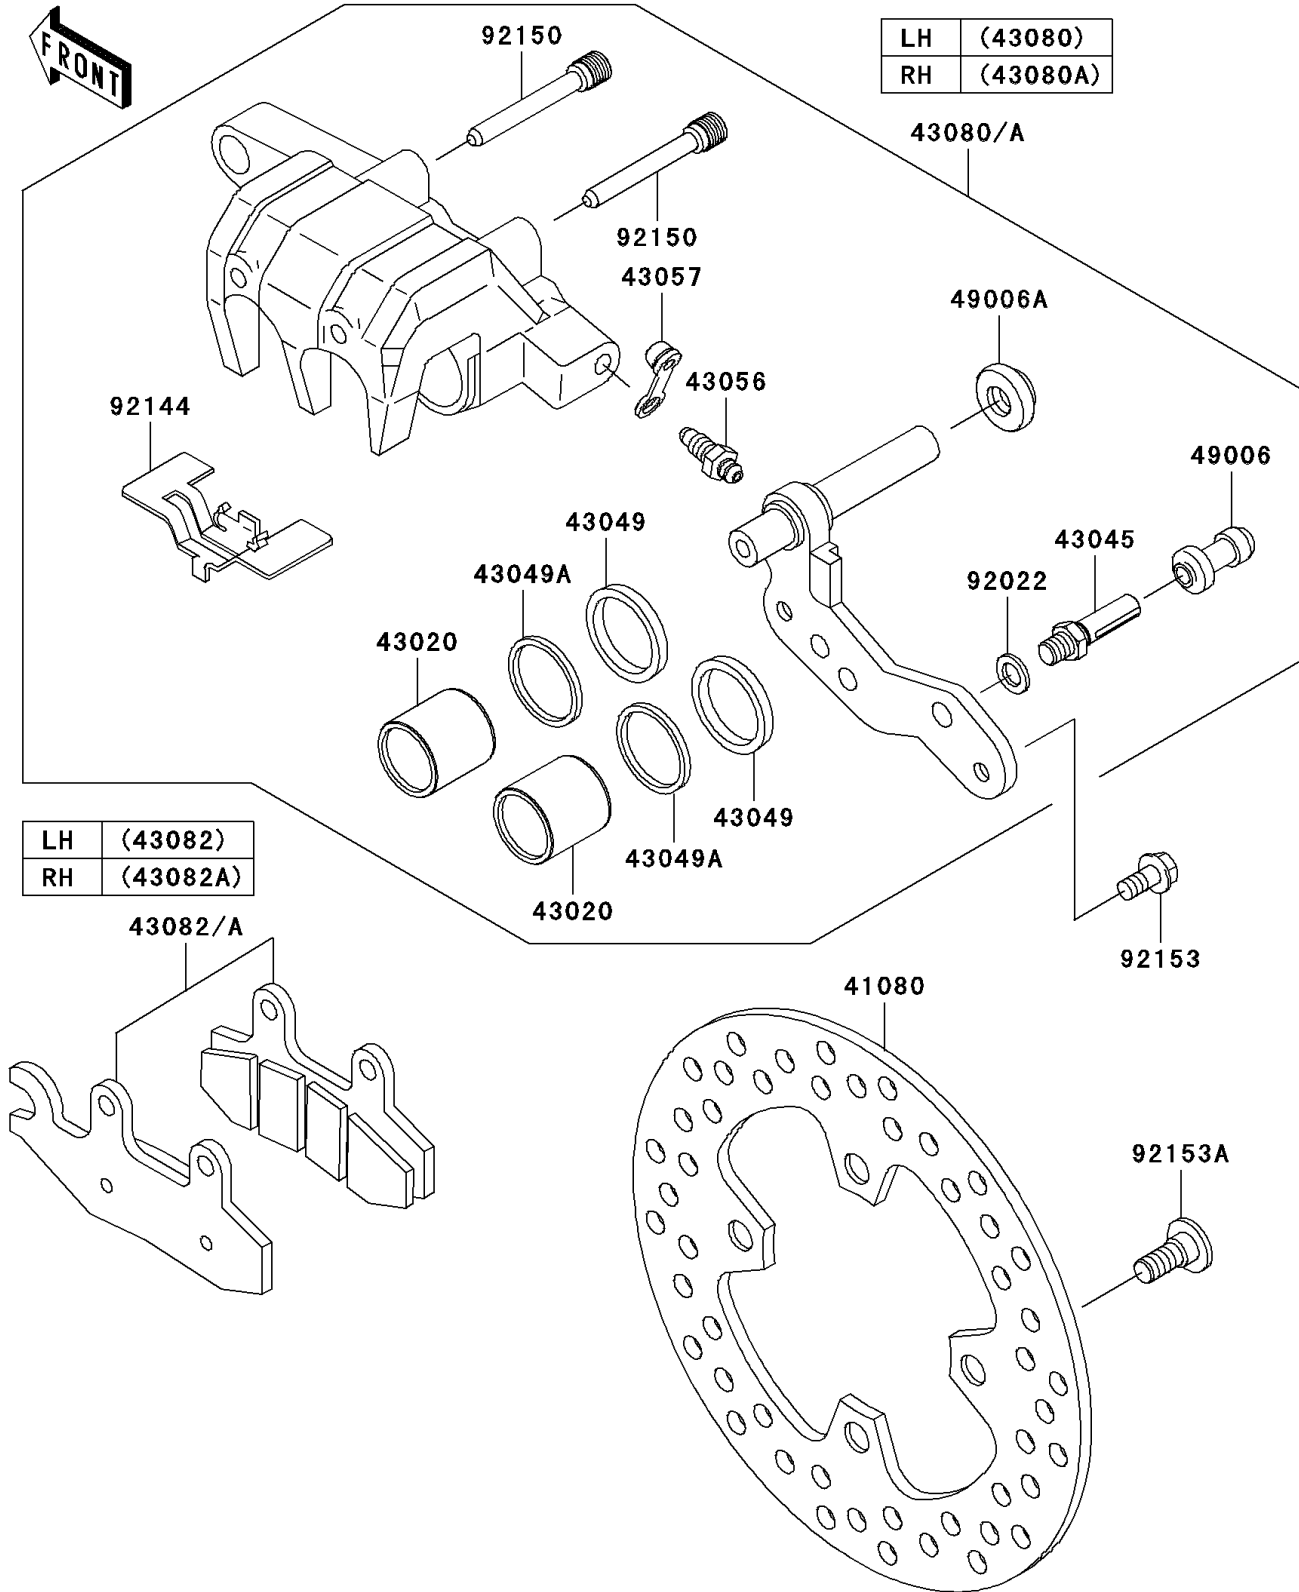

2008 Teryx® 750 4x4 LE PARTS DIAGRAM

Front Brake

F2292

2008 Teryx® 750 4x4 LE PARTS LIST

Front Brake

ITEM NAME	PART NUMBER	QUANTITY
DISC,FR (Ref # 41080)	41080-0156	1
PISTON-COMP-BRAKE (Ref # 43020)	43020-0009	1
SHAFT-CALIPER (Ref # 43045)	43045-1010	1
PACKING (Ref # 43049)	43049-1063	1
PACKING (Ref # 43049A)	43049-1064	1
BREATHER (Ref # 43056)	43056-1055	1
CAP-BREATHER (Ref # 43057)	43057-1001	1
CALIPER-SUB-ASSY,FR,LH,SILVER (Ref # 43080)	43080-0060-GN	1
CALIPER-SUB-ASSY,FR,RH,SILVER (Ref # 43080A)	43080-0061-GN	1
PAD-ASSY-BRAKE (Ref # 43082)	43082-0069	1
PAD-ASSY-BRAKE (Ref # 43082A)	43082-0082	1
BOOT,CALIPER (Ref # 49006)	49006-1088	1
BOOT,CALIPER (Ref # 49006A)	49006-1242	1
WASHER,WAVE (Ref # 92022)	92022-1373	1
SPRING,PAD (Ref # 92144)	92144-1319	1
BOLT (Ref # 92150)	92150-1144	1
BOLT,FLANGED,8X16 (Ref # 92153)	92153-1995	1
BOLT,SOCKET,8X20 (Ref # 92153A)	92153-1996	1