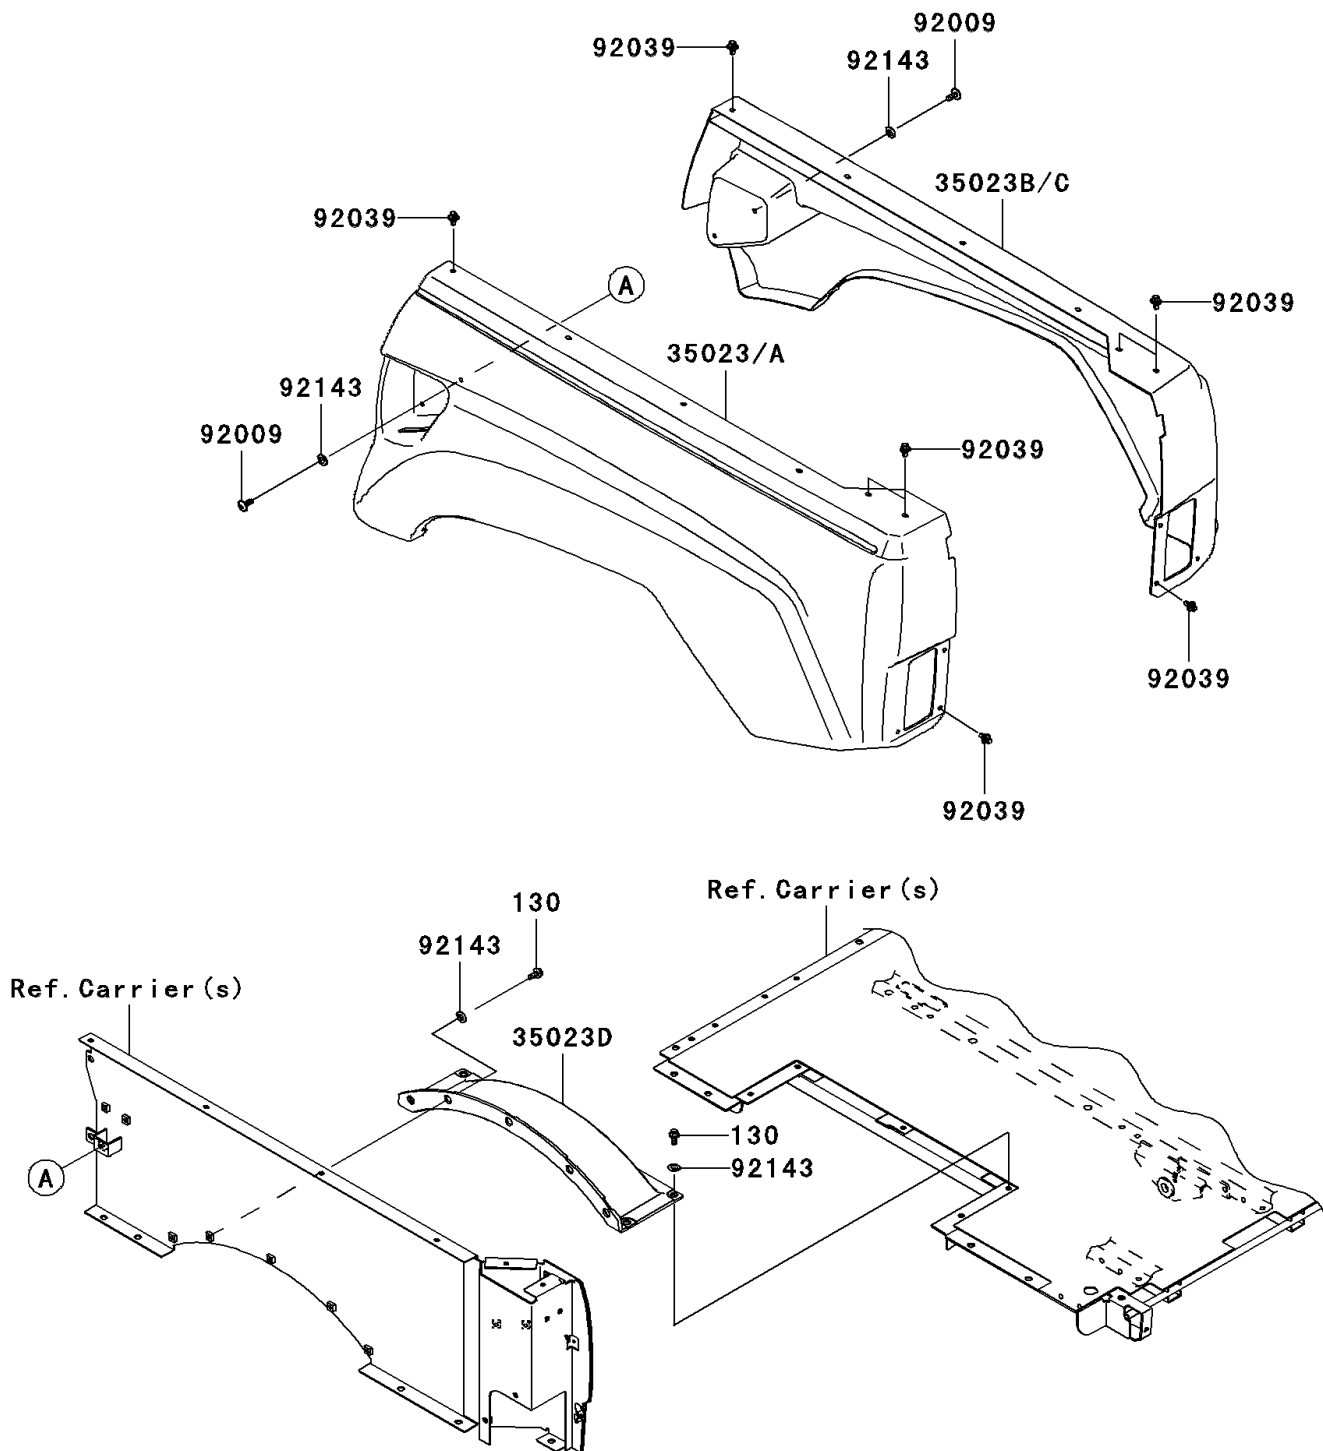

## 2008 Teryx® 750 4x4 LE PARTS DIAGRAM

Rear Fender(s)

F2172

## 2008 Teryx® 750 4x4 LE PARTS LIST

Rear Fender(s)

ITEM NAME	PART NUMBER	QUANTITY
BOLT-FLANGED,6X14 (Ref # 130)	130BB0614	1
FENDER-REAR,RR,LH,W.GREEN (Ref # 35023)	35023-0139-286	1
FENDER-REAR,RR,LH,BLACK (Ref # 35023A)	35023-0139-839	1
FENDER-REAR,RR,RH,W.GREEN (Ref # 35023B)	35023-0140-286	1
FENDER-REAR,RR,RH,BLACK (Ref # 35023C)	35023-0140-839	1
FENDER-REAR (Ref # 35023D)	35023-0151	1
SCREW,6X16 (Ref # 92009)	92009-1621	1
RIVET (Ref # 92039)	92039-1227	1
COLLAR (Ref # 92143)	92143-1087	1