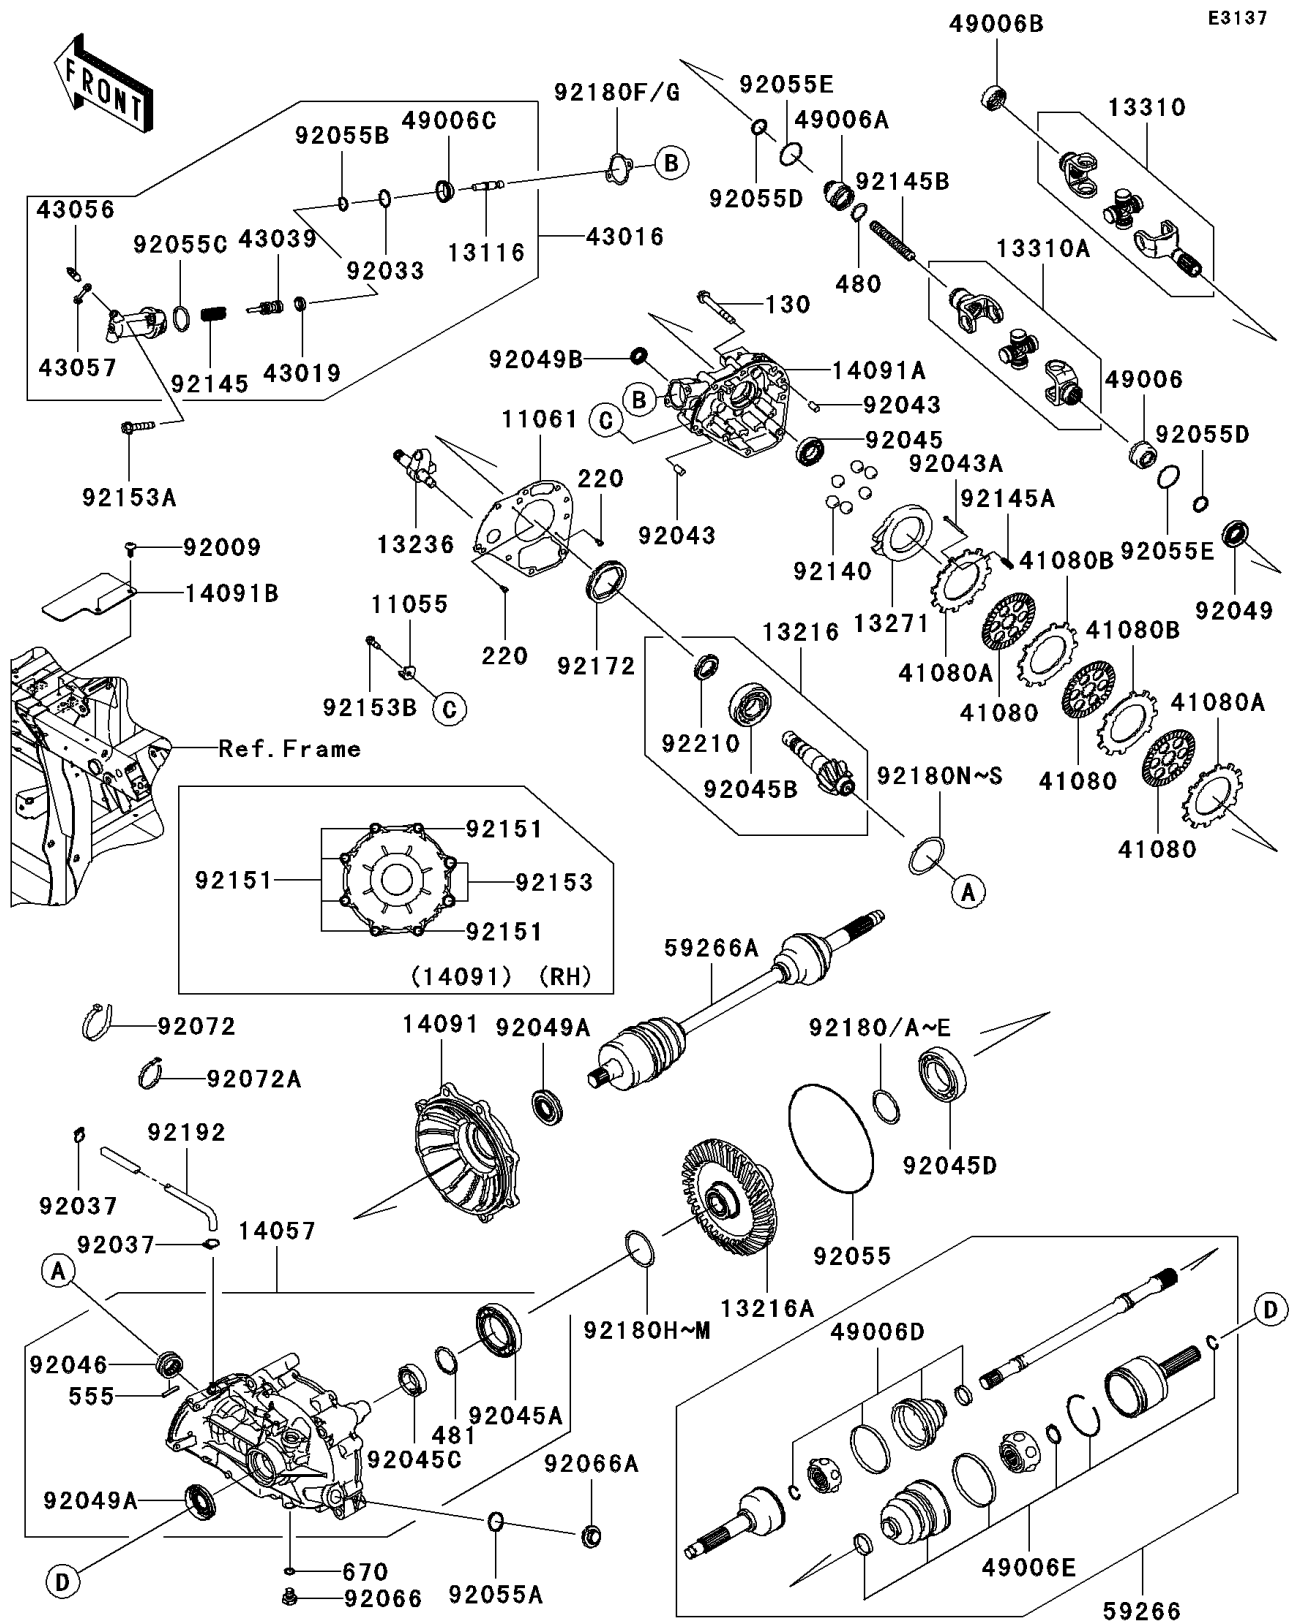

2008 Teryx® 750 4x4 LE PARTS DIAGRAM

Drive Shaft-Rear

2008 Teryx® 750 4x4 LE PARTS LIST

Drive Shaft-Rear

ITEM NAME	PART NUMBER	QUANTITY
BRACKET (Ref # 11055)	11055-0372	1
GASKET,FR COVER (Ref # 11061)	11061-0270	1
ROD-PUSH (Ref # 13116)	13116-0026	1
GEAR-COMP,8T (Ref # 13216)	13216-0025	1
GEAR-COMP,35T (Ref # 13216A)	13216-0026	1
LEVER-COMP (Ref # 13236)	13236-0126	1
PLATE,CAM (Ref # 13271)	13271-0539	1
SHAFT-ASSY,ENG SIDE (Ref # 13310)	13310-0018	1
SHAFT-ASSY,GEAR ASSY SIDE (Ref # 13310A)	13310-0019	1
CASE-COMP-GEAR (Ref # 14057)	14057-0003	1
COVER,RH (Ref # 14091)	14091-0677	1
COVER,FR (Ref # 14091A)	14091-0678	1
COVER (Ref # 14091B)	14091-0998	1
DISC,FRICTION (Ref # 41080)	41080-1482	1
DISC,PRESSURE (Ref # 41080A)	41080-1483	1
DISC,SEPARATER (Ref # 41080B)	41080-1484	1
CYLINDER-MASTER (Ref # 43016)	43016-0041	1
CUP-BRAKE (Ref # 43019)	43019-0002	1
PISTON-BRAKE (Ref # 43039)	43039-0006	1
BREATHER-BRAKE (Ref # 43056)	43056-0005	1
CAP-BREATHER (Ref # 43057)	43057-1001	1
BOOT (Ref # 49006)	49006-0008	1
BOOT (Ref # 49006A)	49006-0010	1
BOOT (Ref # 49006B)	49006-0021	1
BOOT (Ref # 49006C)	49006-0072	1
BOOT,BJ (Ref # 49006D)	49006-0084	1
BOOT,DOJ (Ref # 49006E)	49006-0085	1
JOINT-BALL,LH (Ref # 59266)	59266-0018	1
JOINT-BALL,RH (Ref # 59266A)	59266-0019	1

2008 Teryx® 750 4x4 LE PARTS LIST

Drive Shaft-Rear

ITEM NAME	PART NUMBER	QUANTITY
SHIM,60X72X1.20 (Ref # 92180S)	92180-1428	1
TUBE,7X12X1113 (Ref # 92192)	92192-0558	1
NUT,30MM (Ref # 92210)	92210-1294	1