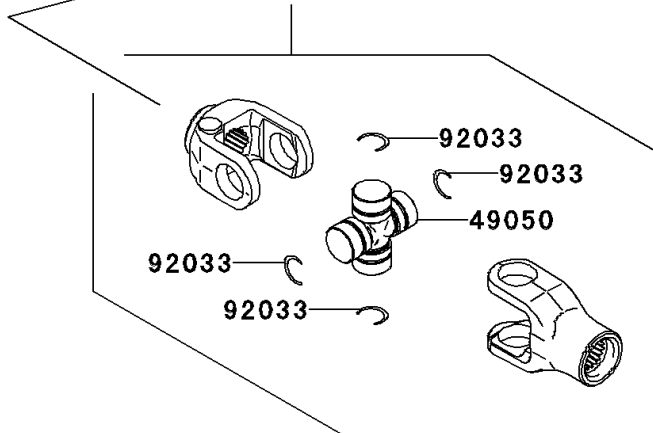

2008 Teryx® 750 4x4 LE PARTS DIAGRAM

Drive Shaft-Propeller

E3135

Ref. Drive Shaft-Front

92145

49006

92055A

92055

39159

13310

2008 Teryx® 750 4x4 LE PARTS LIST

Drive Shaft-Propeller

ITEM NAME	PART NUMBER	QUANTITY
SHAFT-ASSY (Ref # 13310)	13310-0017	1
SHAFT-DRIVE (Ref # 39159)	39159-0021	1
BOOT (Ref # 49006)	49006-0010	1
SPIDER (Ref # 49050)	49050-1075	1
RING-SNAP (Ref # 92033)	92033-1030	1
RING-O,18X24X3 (Ref # 92055)	92055-1633	1
RING-O,30X35X2.5 (Ref # 92055A)	92055-1693	1
SPRING (Ref # 92145)	92145-0247	1