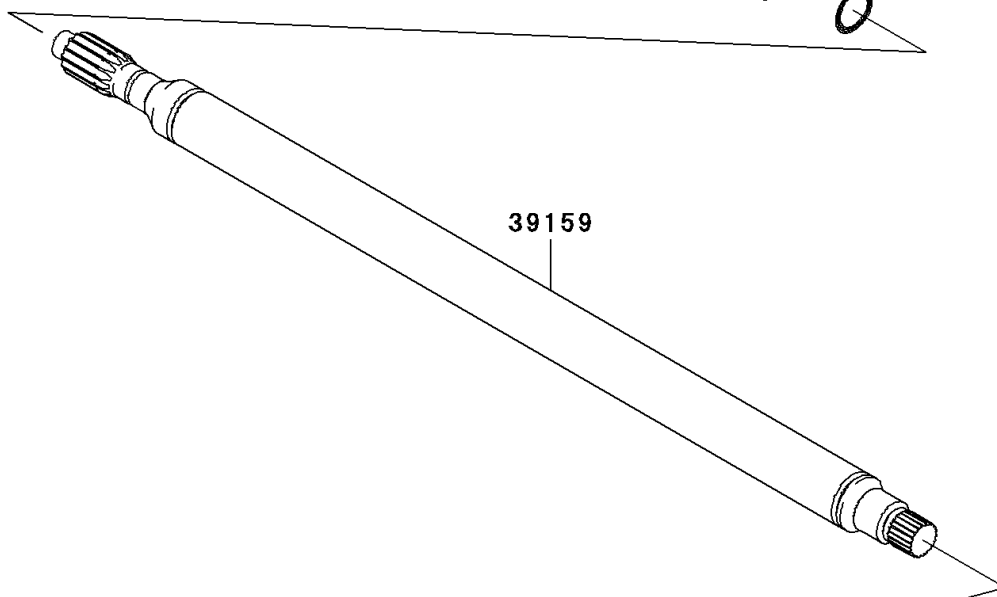

2008 Teryx® 750 4x4 LE PARTS DIAGRAM

Drive Shaft-Propeller

E3135

Ref. Drive Shaft-Front

92145

49006

92055A

92055

39159

13310

2008 Teryx® 750 4x4 LE PARTS LIST

Drive Shaft-Propeller

ITEM NAME	PART NUMBER	QUANTITY
SHAFT-ASSY (Ref # 13310)	13310-0017	1
SHAFT-DRIVE (Ref # 39159)	39159-0021	1
BOOT (Ref # 49006)	49006-0010	1
SPIDER (Ref # 49050)	49050-1075	1
RING-SNAP (Ref # 92033)	92033-1030	1
RING-O,18X24X3 (Ref # 92055)	92055-1633	1
RING-O,30X35X2.5 (Ref # 92055A)	92055-1693	1
SPRING (Ref # 92145)	92145-0247	1