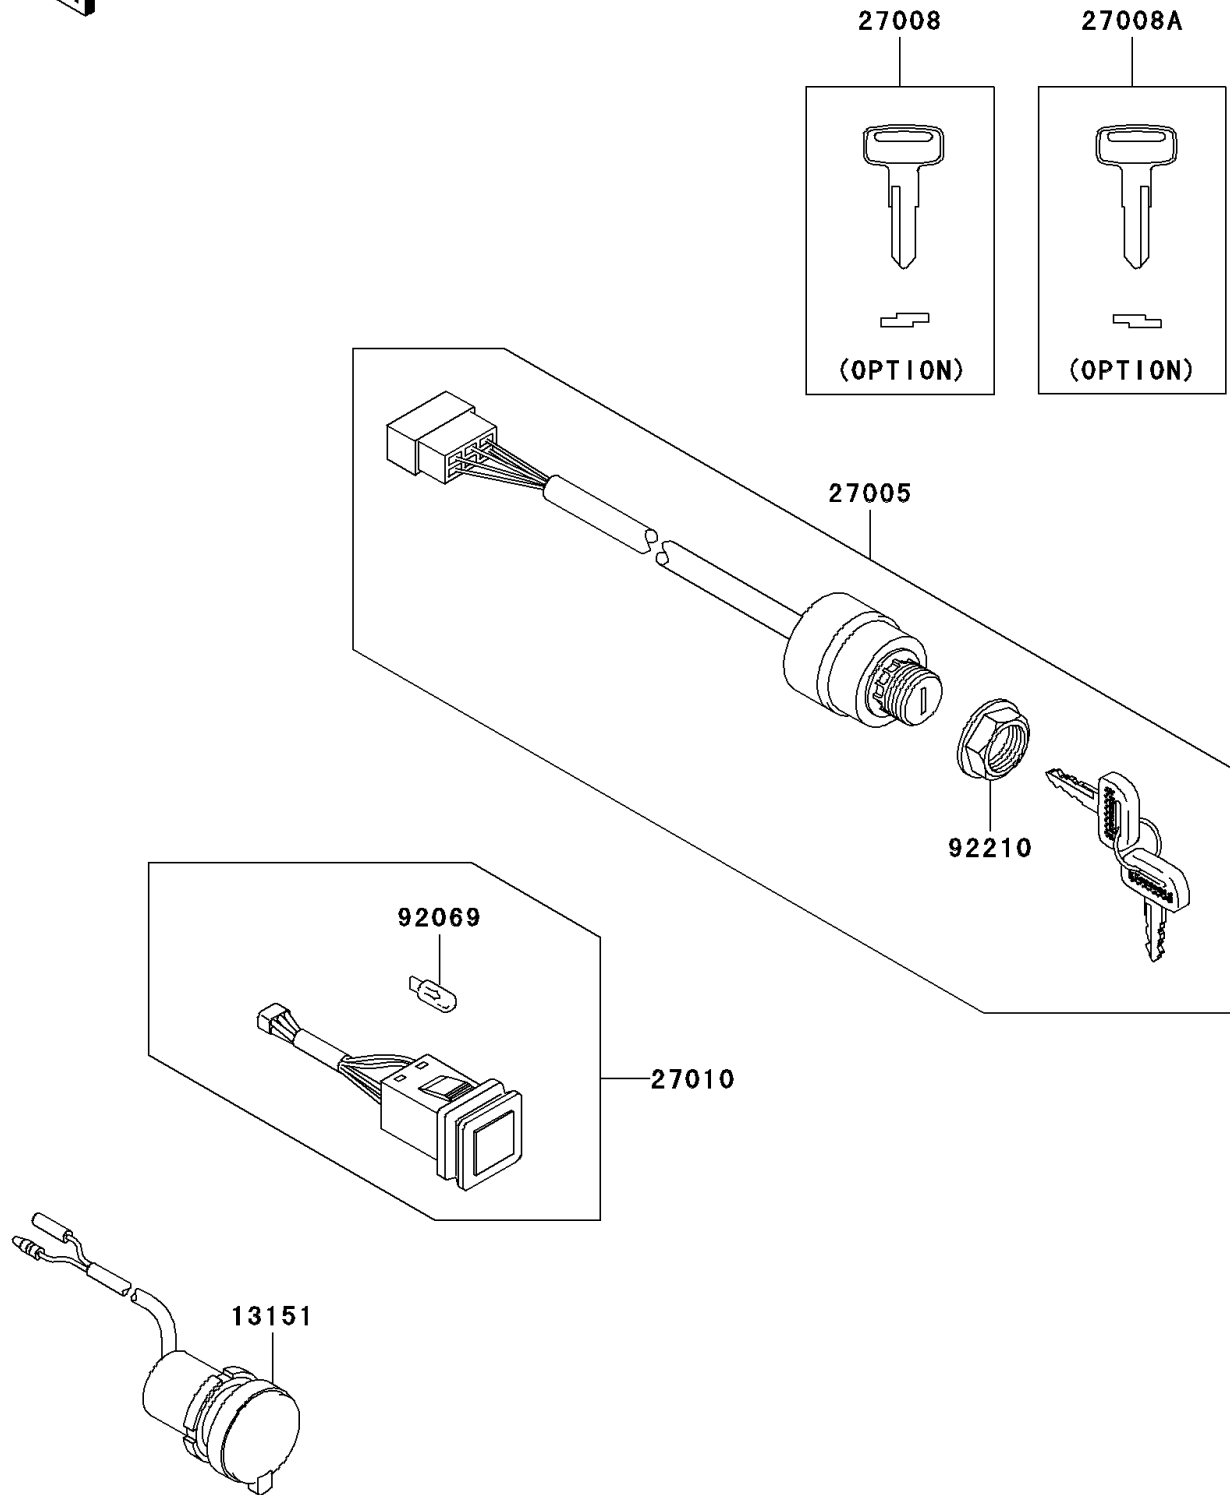

2010 MULE™ 4010 Trans4x4® Diesel Realtree APG HD® PARTS DIAGRAM

Ignition Switch

F2770

2010 MULE™ 4010 Trans4x4® Diesel Realtree APG HD® PARTS LIST

Ignition Switch

ITEM NAME	PART NUMBER	QUANTITY
SWITCH-COMP,D.C.TERMINAL (Ref # 13151)	13151-0003	1
SWITCH-ASSY-IGNITION (Ref # 27005)	27005-0011	1
KEY-LOCK,BLANK (Ref # 27008)	27008-1153	1
KEY-LOCK,BLANK (Ref # 27008A)	27008-1157	1
SWITCH,HEAD LAMP (Ref # 27010)	27010-0105	1
BULB,12V 1.7W (Ref # 92069)	92069-0036	1
NUT,IGNITION SWITCH (Ref # 92210)	92210-1264	1