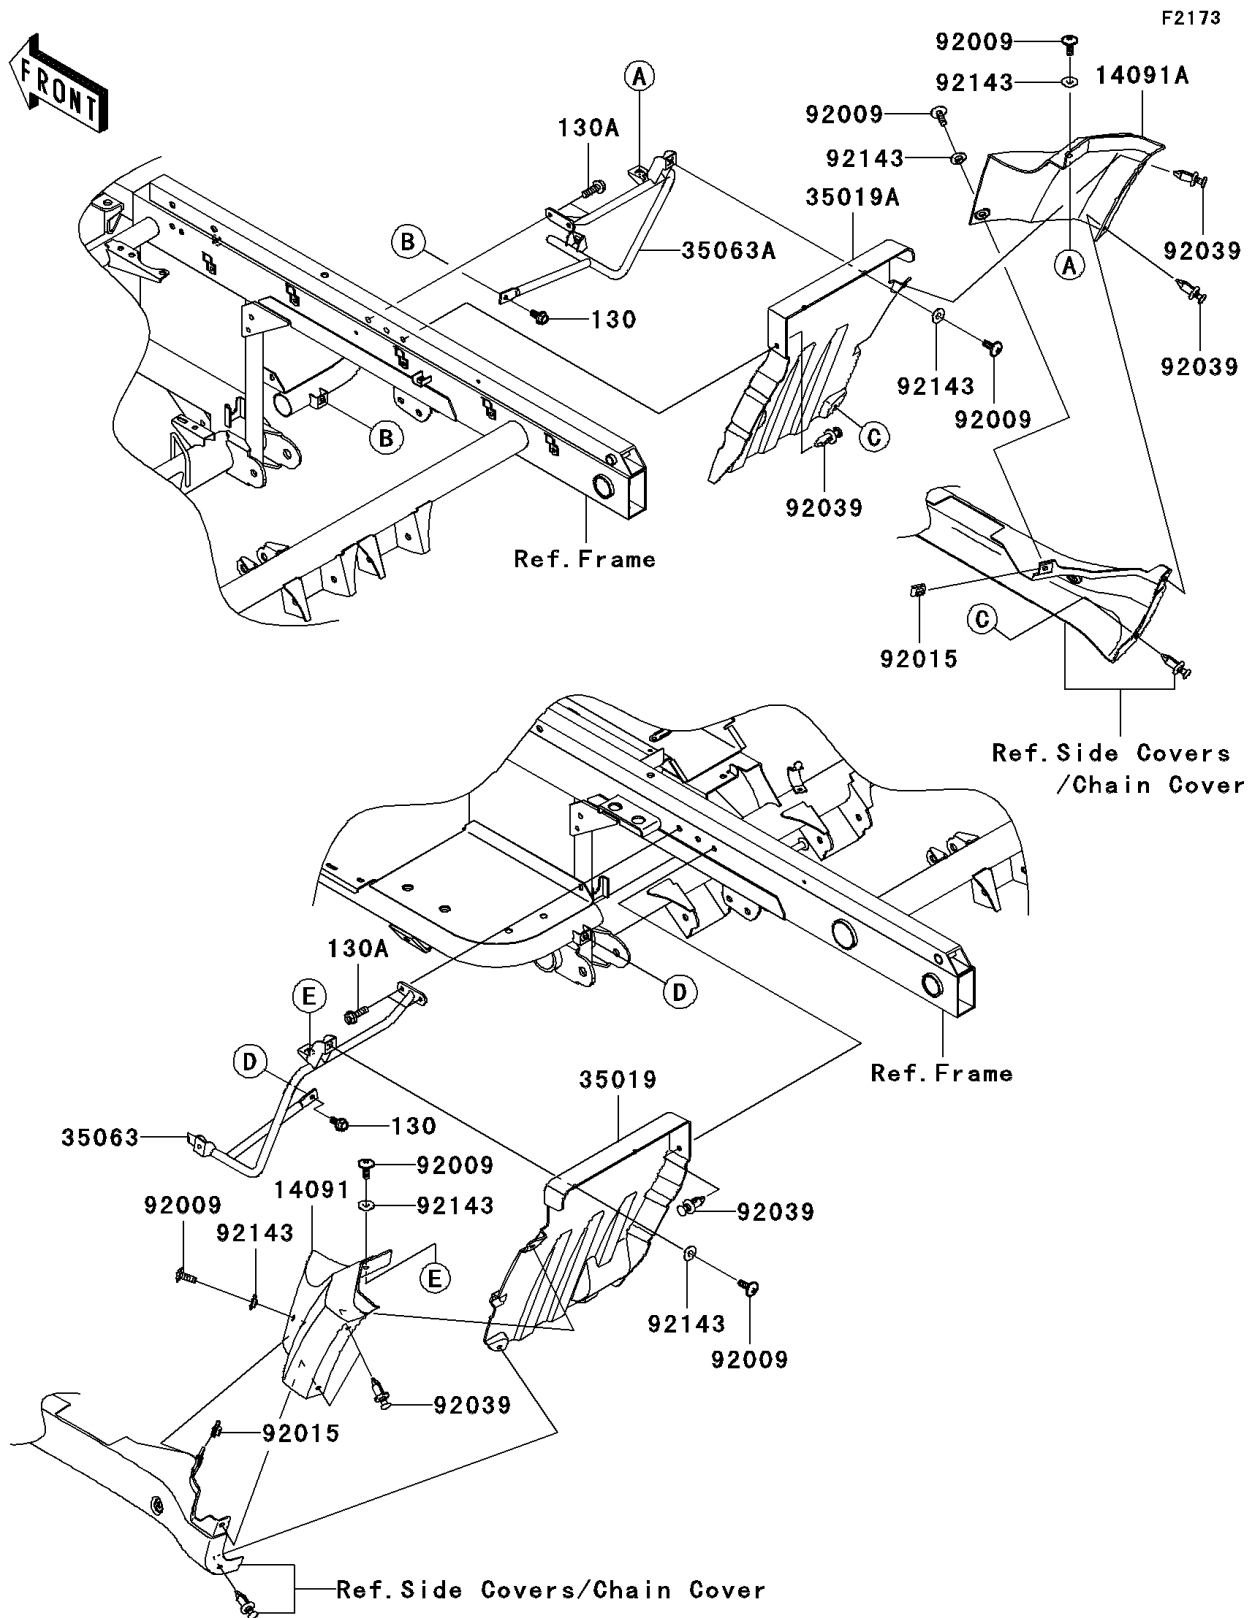

## 2010 MULE™ 4010 Trans4x4® Diesel Realtree APG HD® PARTS DIAGRAM

Flap

## 2010 MULE™ 4010 Trans4x4® Diesel Realtree APG HD® PARTS LIST

Flap

ITEM NAME	PART NUMBER	QUANTITY
BOLT-FLANGED,6X14 (Ref # 130)	130BB0614	1
BOLT-FLANGED,6X20 (Ref # 130A)	130BB0620	1
COVER,REAR FENDER,LWR,LH,F.BLK (Ref # 14091)	14091-0819-6Z	1
COVER,REAR FENDER,LWR,RH,F.BLK (Ref # 14091A)	14091-0820-6Z	1
FLAP,RR,LH (Ref # 35019)	35019-0066	1
FLAP,RR,RH (Ref # 35019A)	35019-0067	1
STAY,RR,LH (Ref # 35063)	35063-0451	1
STAY,RR,RH (Ref # 35063A)	35063-0452	1
SCREW,6X16 (Ref # 92009)	92009-1621	1
NUT,CLAMP,6MM (Ref # 92015)	92015-1678	1
RIVET (Ref # 92039)	92039-1229	1
COLLAR (Ref # 92143)	92143-1087	1