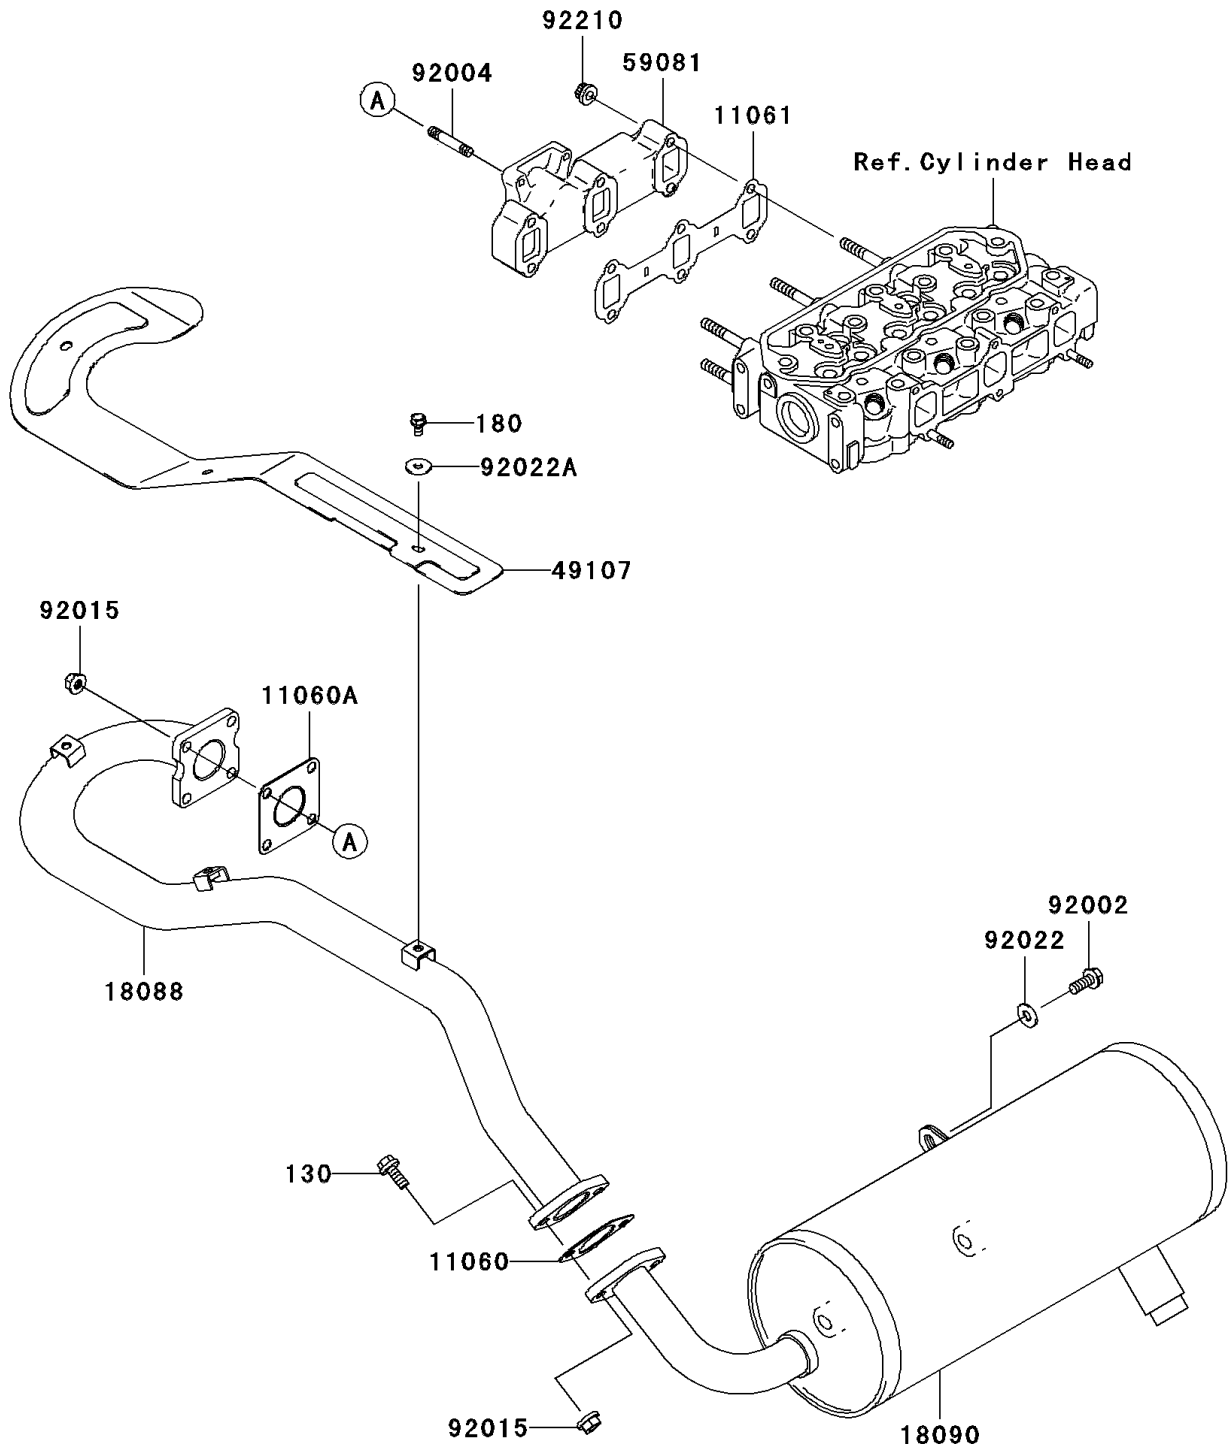

2010 MULE™ 4010 Trans4x4® Diesel Realtree APG HD® PARTS DIAGRAM

Muffler(s)

E1140

2010 MULE™ 4010 Trans4x4® Diesel Realtree APG HD® PARTS LIST

Muffler(s)

ITEM NAME	PART NUMBER	QUANTITY
BOLT-FLANGED,8X25 (Ref # 130)	130BB0825	1
BOLT-UPSET-WS,6X12 (Ref # 180)	180BB0612	1
GASKET,MUFFLER (Ref # 11060)	11060-1915	1
GASKET,EXHAUST PIPE (Ref # 11060A)	11060-1916	1
GASKET,EXHAUST MANIFOLD (Ref # 11061)	11061-1101	1
PIPE-EXHAUST (Ref # 18088)	18088-1216	1
BODY-COMP-MUFFLER (Ref # 18090)	18090-1739	1
COVER-EXHAUST PIPE (Ref # 49107)	49107-0004	1
MANIFOLD-EXHAUST (Ref # 59081)	59081-1391	1
BOLT,8X20 (Ref # 92002)	92002-1250	1
STUD,8X20 (Ref # 92004)	92004-1272	1
NUT,FLANGED,8MM (Ref # 92015)	92015-1406	1
WASHER,8.5X20X1.6,BLACK (Ref # 92022)	92022-1317	1
WASHER,6.5X20X1.6,BLACK (Ref # 92022A)	92022-1346	1
NUT,8MM (Ref # 92210)	92210-1217	1