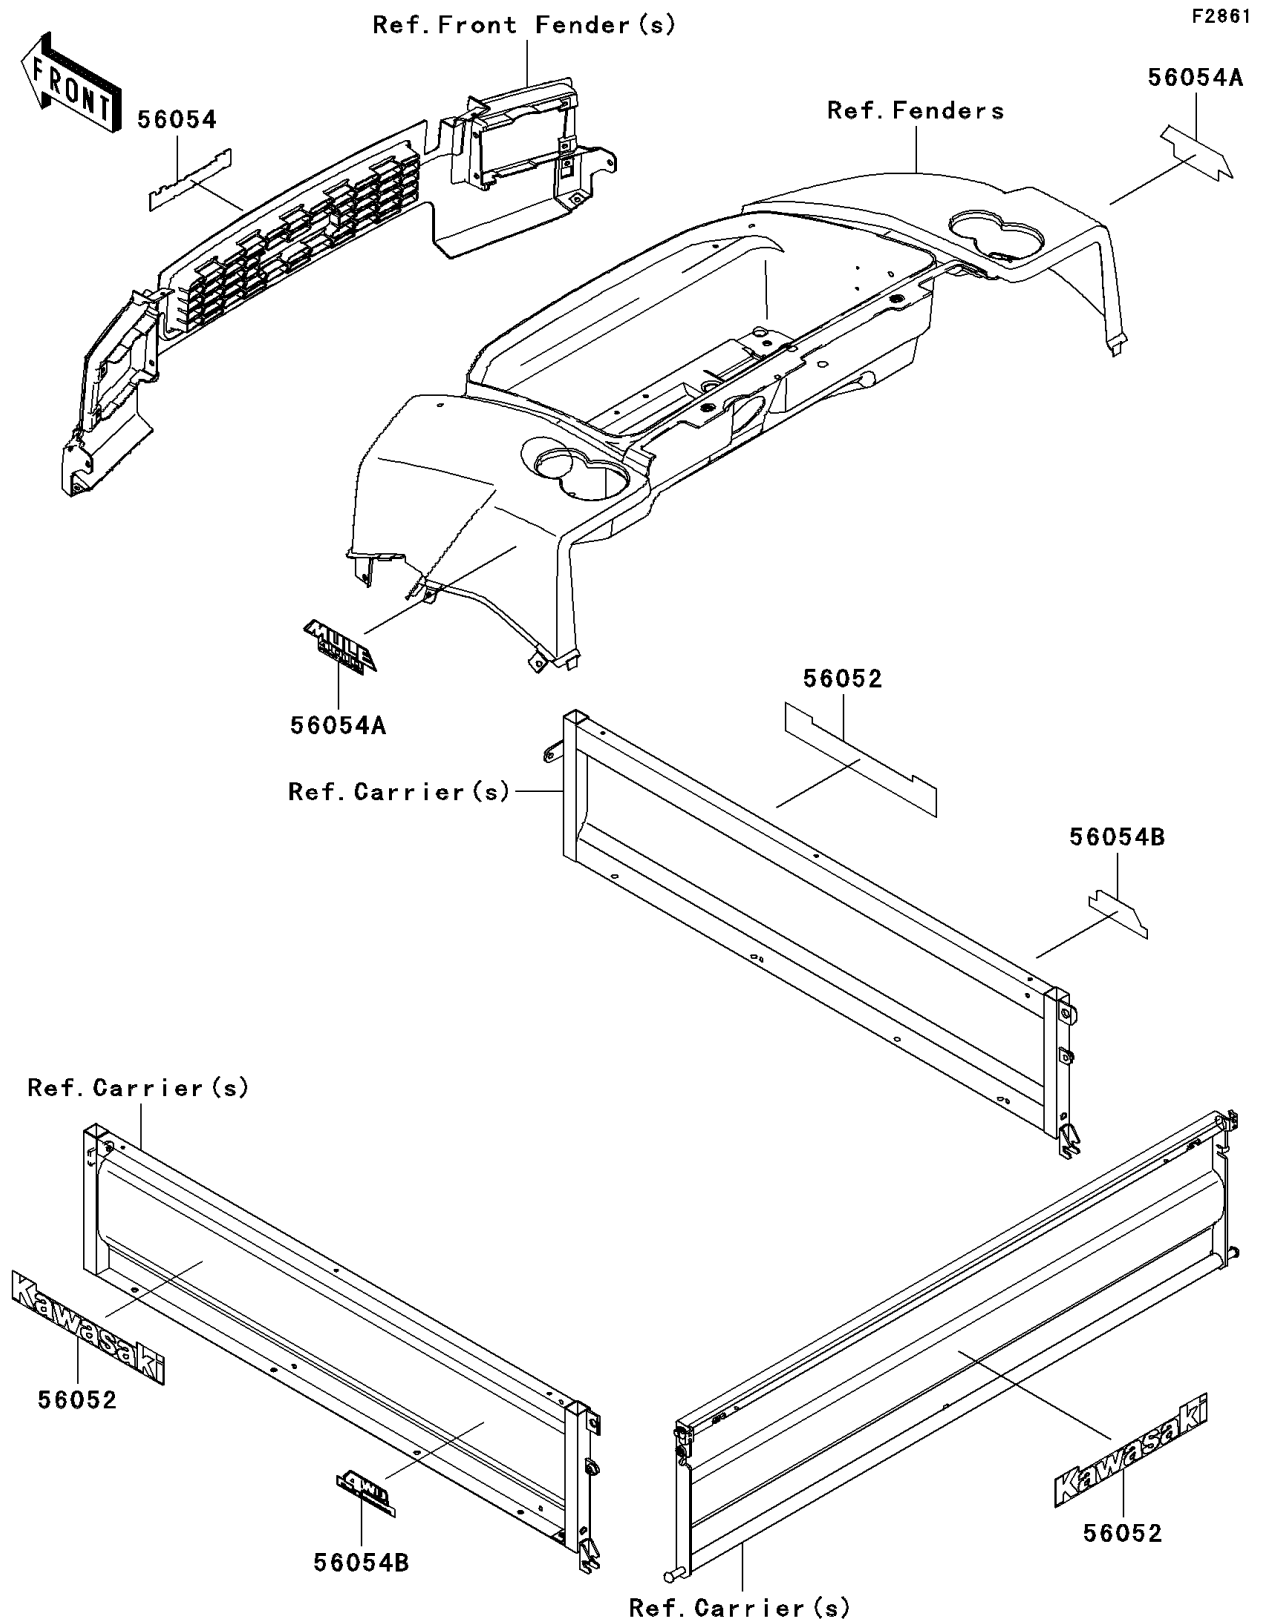

2009 MULE™ 4010 4x4 Hardwoods Green HD® PARTS DIAGRAM

Decals

2009 MULE™ 4010 4x4 Hardwoods Green HD® PARTS LIST

Decals

ITEM NAME	PART NUMBER	QUANTITY
MARK,SIDE PLATE,KAWASAKI (Ref # 56052)	56052-0105	1
MARK,FRONT GRILL,KAWASAKI (Ref # 56054)	56054-0216	1
MARK,FR FENDER,MULE 4010 (Ref # 56054A)	56054-0224	1
MARK,SIDE PLATE,4WD (Ref # 56054B)	56054-0321	1