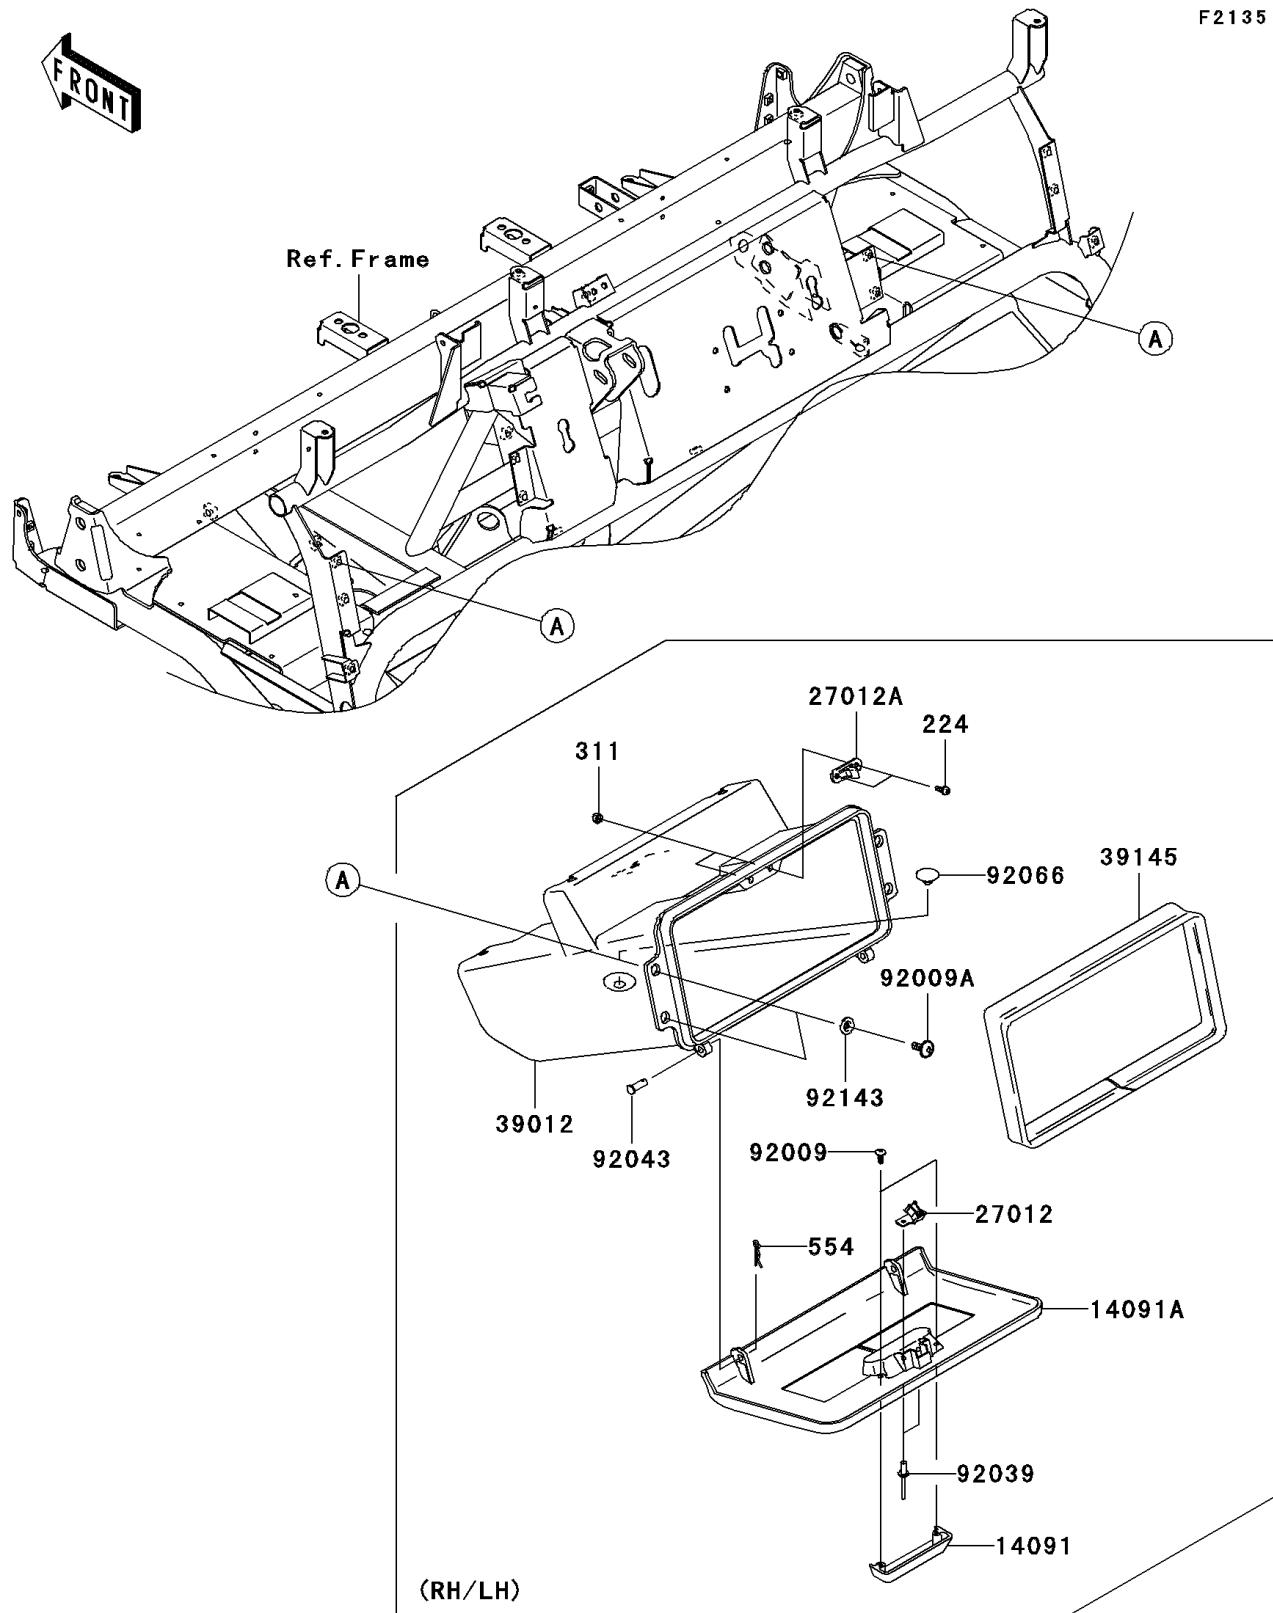

2009 MULE™ 4010 4x4 Hardwoods Green HD® PARTS DIAGRAM

Front Box

F2135

2009 MULE™ 4010 4x4 Hardwoods Green HD® PARTS LIST

Front Box

ITEM NAME	PART NUMBER	QUANTITY
SCREW-PAN-WP-CROS,4X12 (Ref # 224)	224AB0412	1
NUT-HEX (Ref # 311)	311AB0400	1
PIN-SNAP (Ref # 554)	554DA0600	1
COVER,STORAGE GRIP,S.M.BROWN (Ref # 14091)	14091-1659-275	1
COVER,CONTROL PANEL,C.H.GREEN (Ref # 14091A)	14091-1660-826	1
HOOK (Ref # 27012)	27012-1607	1
HOOK (Ref # 27012A)	27012-1612	1
CASE-STORAGE,S.M.BROWN (Ref # 39012)	39012-1061-275	1
TRIM-SEAL,L=774 (Ref # 39145)	39145-1130	1
SCREW,TAPPING,4X12 (Ref # 92009)	92009-1444	1
SCREW,6X16 (Ref # 92009A)	92009-1621	1
RIVET (Ref # 92039)	92039-1041	1
PIN,6X14.5 (Ref # 92043)	92043-125	1
PLUG (Ref # 92066)	92066-1485	1
COLLAR (Ref # 92143)	92143-1087	1