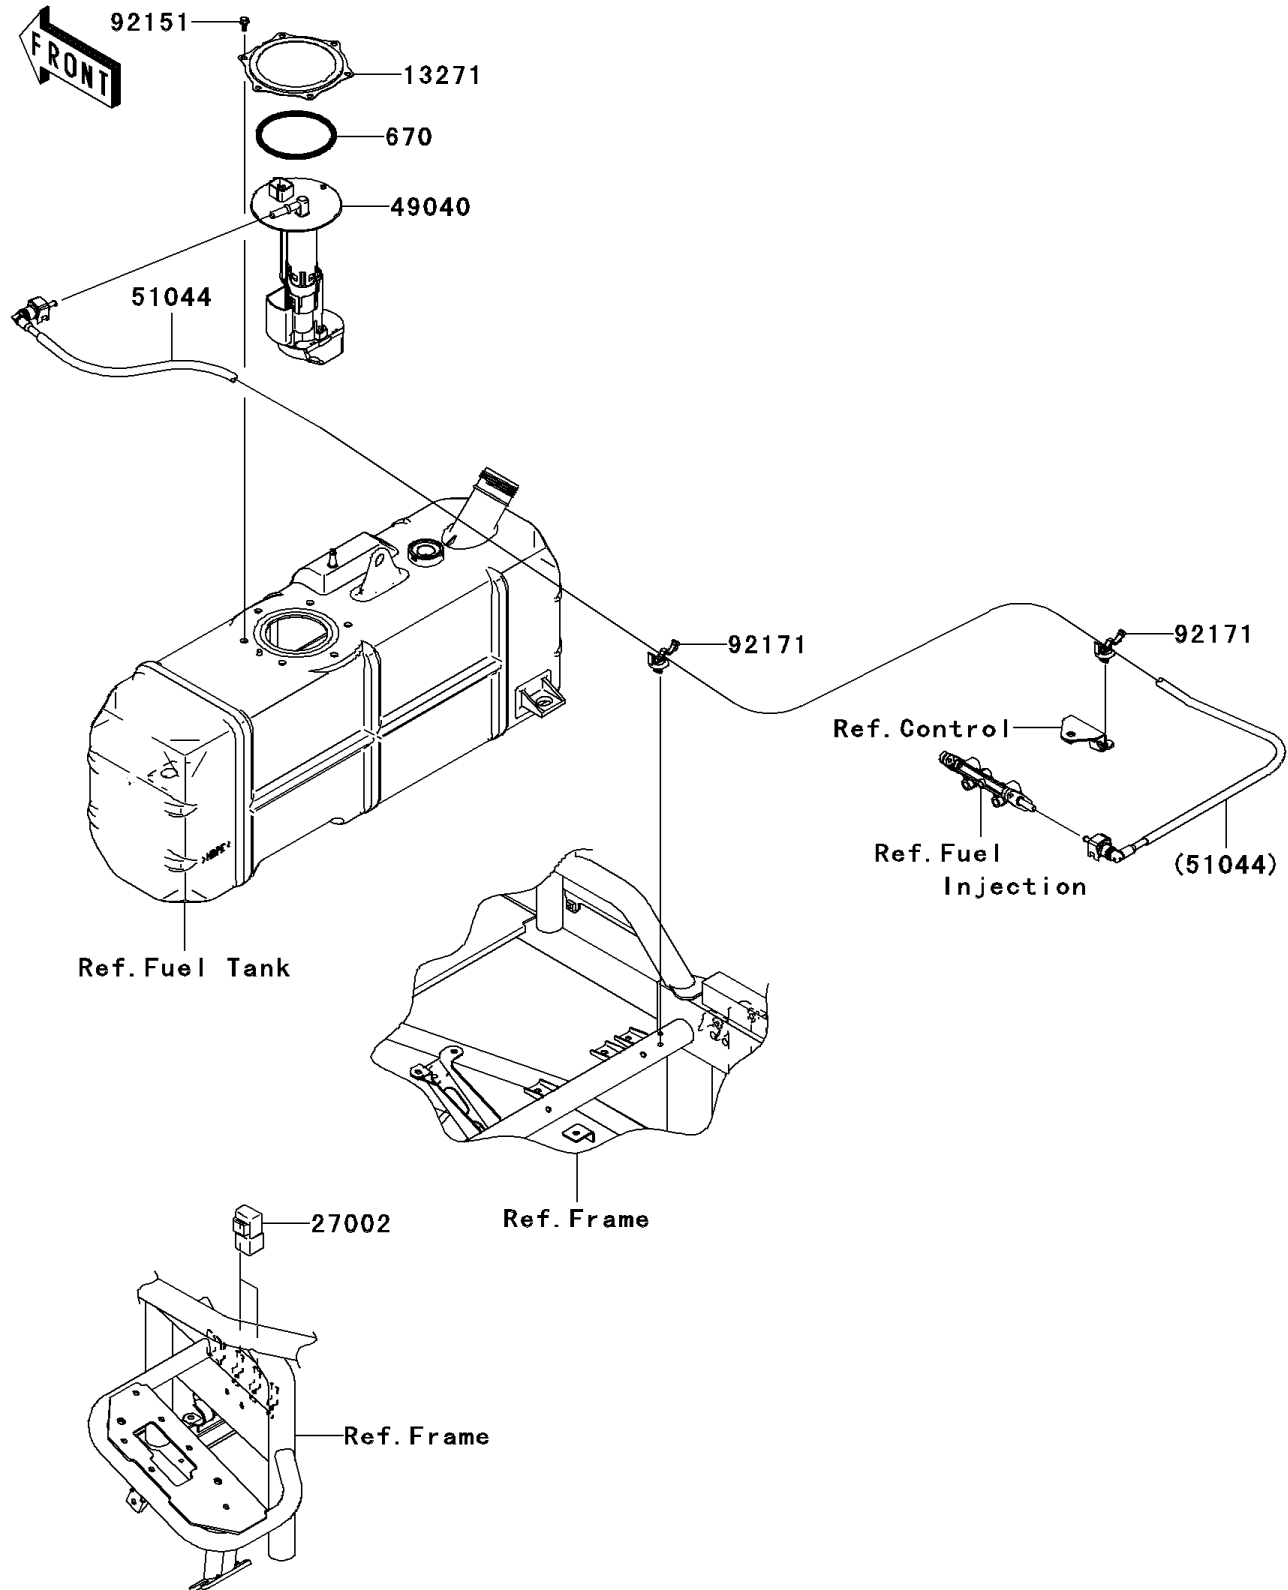

2009 MULE™ 4010 4x4 Hardwoods Green HD® PARTS DIAGRAM

Fuel Pump

E1520

2009 MULE™ 4010 4x4 Hardwoods Green HD® PARTS LIST

Fuel Pump

ITEM NAME	PART NUMBER	QUANTITY
O RING (Ref # 670)	670E5090	1
PLATE (Ref # 13271)	13271-0980	1
RELAY-ASSY (Ref # 27002)	27002-1088	1
PUMP-FUEL (Ref # 49040)	49040-0034	1
TUBE-ASSY,FUEL (Ref # 51044)	51044-0065	1
BOLT,FLANGED,5X11.5 (Ref # 92151)	92151-1754	1
CLAMP (Ref # 92171)	92171-0453	1