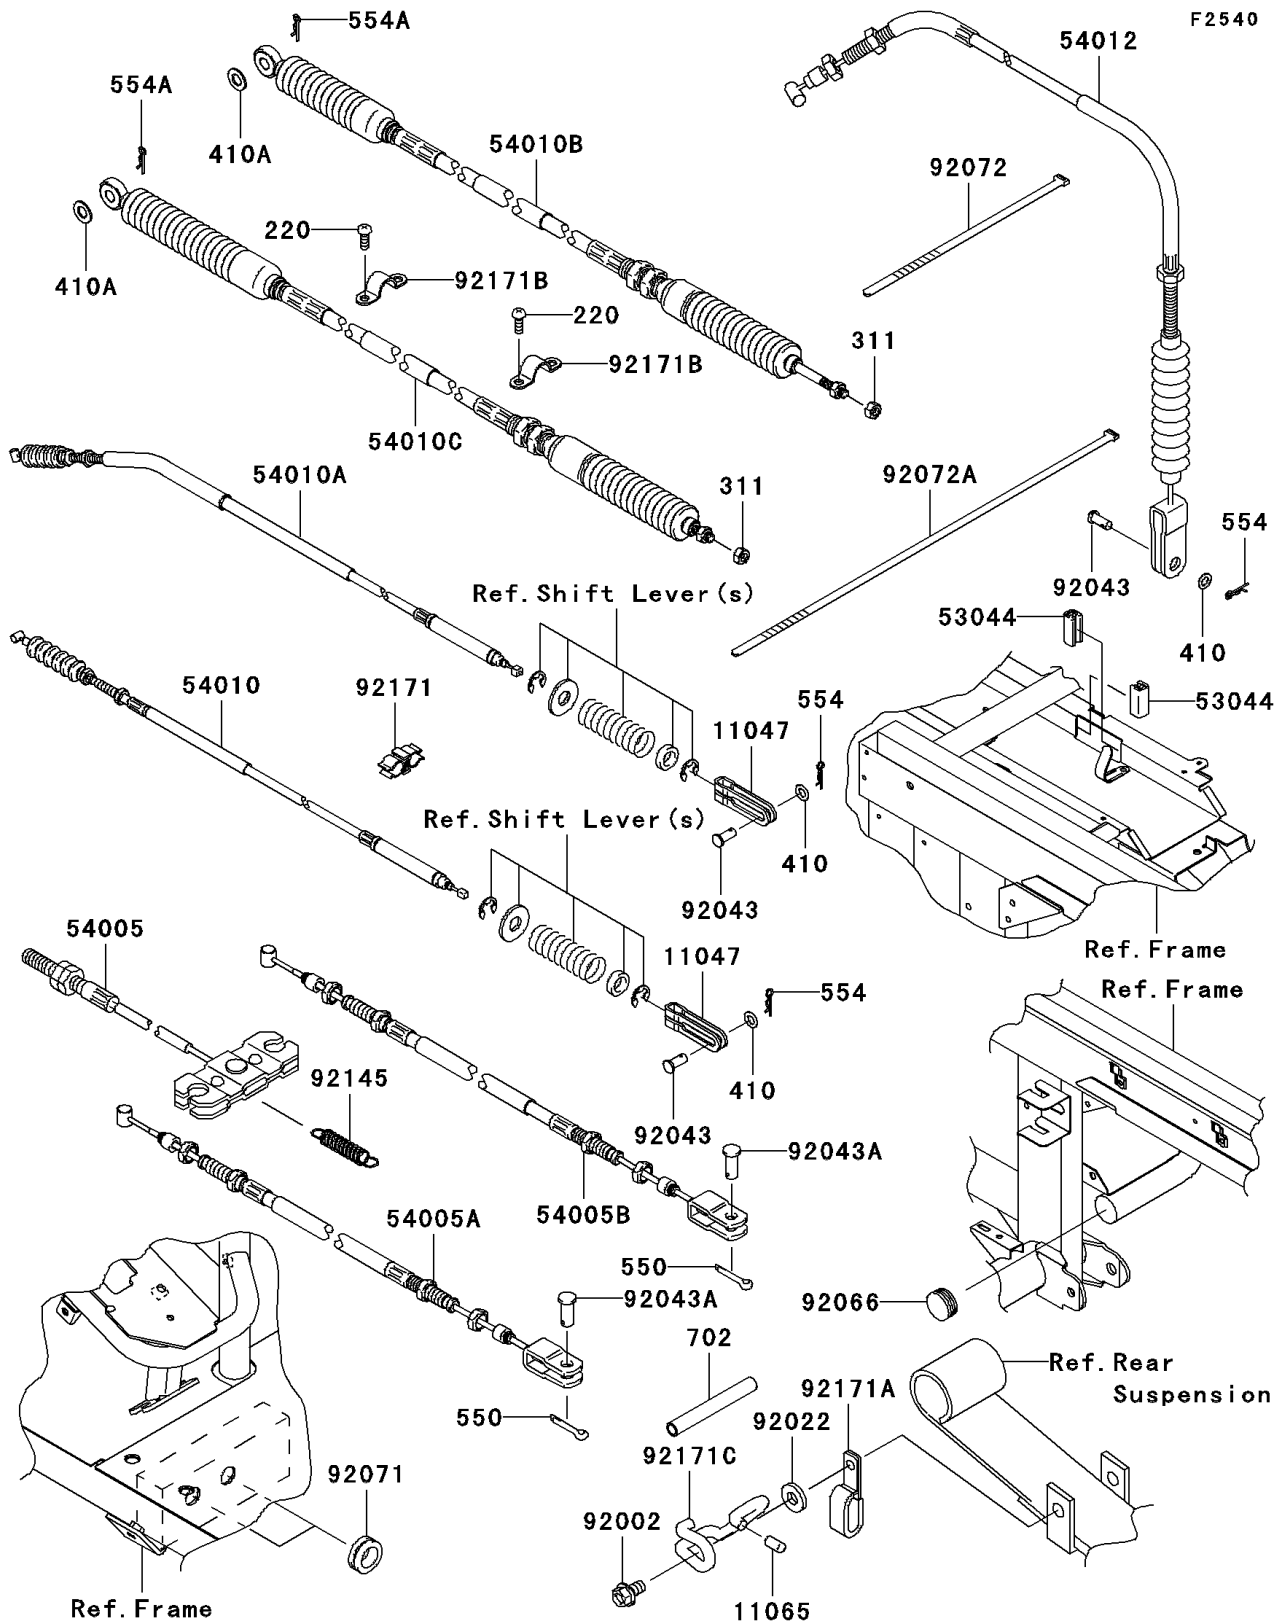

2008 MULE™ 3010 Trans4x4 Diesel PARTS DIAGRAM

Cables

2008 MULE™ 3010 Trans4x4 Diesel PARTS LIST

Cables

ITEM NAME	PART NUMBER	QUANTITY
SCREW-PAN-CROS,5X14 (Ref # 220)	220D0514	1
NUT-HEX,6MM (Ref # 311)	311B0600	1
WASHER-PLAIN-SMALL,6MM (Ref # 410)	410B0600	1
W-PLAIN-S,8MM (Ref # 410A)	410E0800	1
PIN-COTTER,2.0X22 (Ref # 550)	550D2022	1
PIN-SNAP (Ref # 554)	554A0600	1
PIN-SNAP,8MM (Ref # 554A)	554A0800	1
TUBE-RUBBER,5X8X55 (Ref # 702)	702A0555	1
BRACKET,DIFF LOCK (Ref # 11047)	11047-1043	1
CAP (Ref # 11065)	11065-7505	1
TRIM,L=22 (Ref # 53044)	53044-7503	1
CABLE-BRAKE,PARKING,FR (Ref # 54005)	54005-1198	1
CABLE-BRAKE,PARKING,RR,LH (Ref # 54005A)	54005-7503	1
CABLE-BRAKE,PARKING,RR,RH (Ref # 54005B)	54005-7504	1
CABLE,2-4WD (Ref # 54010)	54010-0045	1
CABLE,DIFF LOCK (Ref # 54010A)	54010-7504	1
CABLE,HI-LOW (Ref # 54010B)	54010-7506	1
CABLE,SHIFT CONTROL (Ref # 54010C)	54010-7508	1
CABLE-THROTTLE (Ref # 54012)	54012-7506	1
BOLT,8X14 (Ref # 92002)	92002-1589	1
WASHER,8.5X20X1.6,BLACK (Ref # 92022)	92022-1317	1
PIN,6X11 (Ref # 92043)	92043-092	1
PIN (Ref # 92043A)	92043-1039	1
PLUG (Ref # 92066)	92066-7503	1
GROMMET (Ref # 92071)	92071-1027	1
BAND,L=188 (Ref # 92072)	92072-1239	1
BAND,L=368.3 (Ref # 92072A)	92072-3872	1
SPRING (Ref # 92145)	92145-7506	1
CLAMP (Ref # 92171)	92171-0129	1

2008 MULE™ 3010 Trans4x4 Diesel PARTS LIST

Cables

ITEM NAME	PART NUMBER	QUANTITY
CLAMP,CABLE (Ref # 92171A)	92171-0176	1
CLAMP (Ref # 92171B)	92171-1203	1
CLAMP,BRAKE CABLE (Ref # 92171C)	92171-1210	1