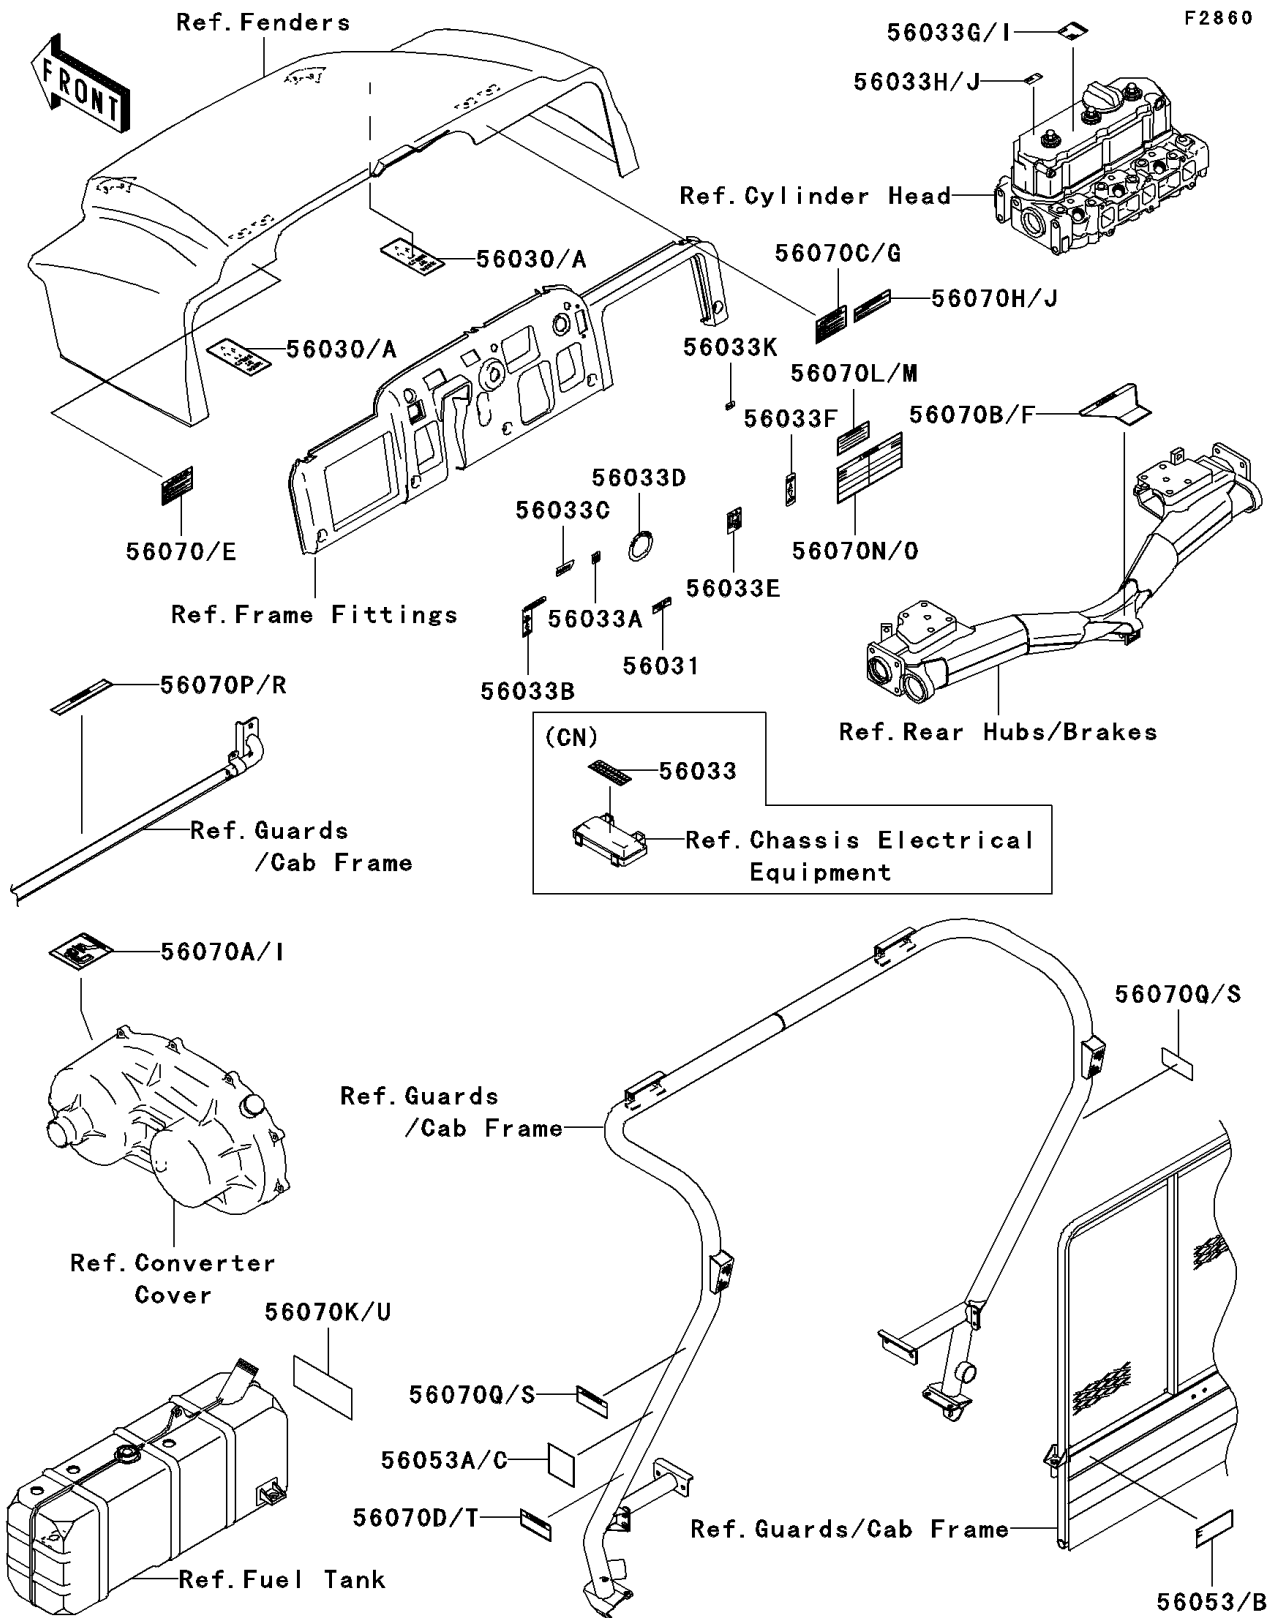

## MULE™ 3010 Trans4x4 Diesel PARTS DIAGRAM

Labels

## MULE™ 3010 Trans4x4 Diesel PARTS LIST

Labels

ITEM NAME	PART NUMBER	QUANTITY
-----------	-------------	----------