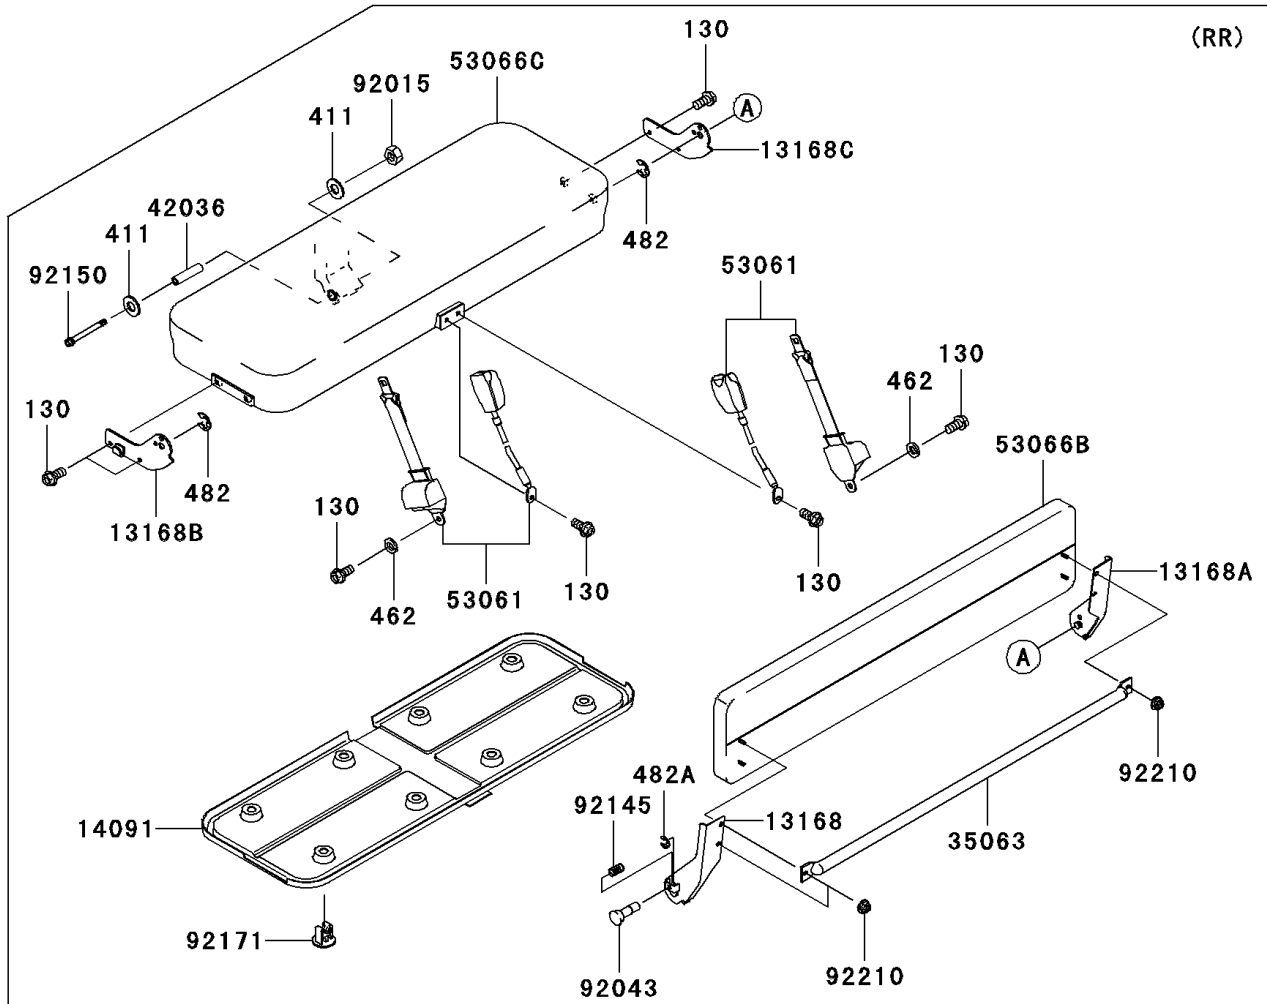

MULE™ 3010 Trans4x4 Diesel PARTS DIAGRAM

Seat

MULE™ 3010 Trans4x4 Diesel PARTS LIST

Seat

ITEM NAME	PART NUMBER	QUANTITY
-----------	-------------	----------