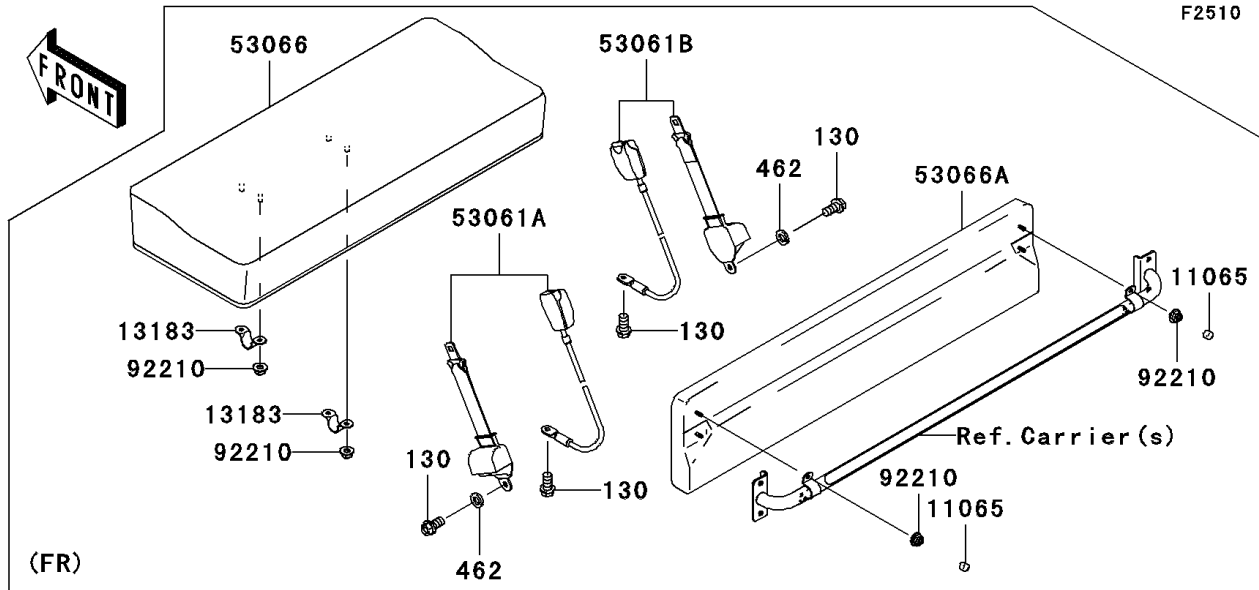

MULE™ 3010 Trans4x4 Diesel PARTS DIAGRAM

Seat

MULE™ 3010 Trans4x4 Diesel PARTS LIST

Seat

ITEM NAME	PART NUMBER	QUANTITY
-----------	-------------	----------