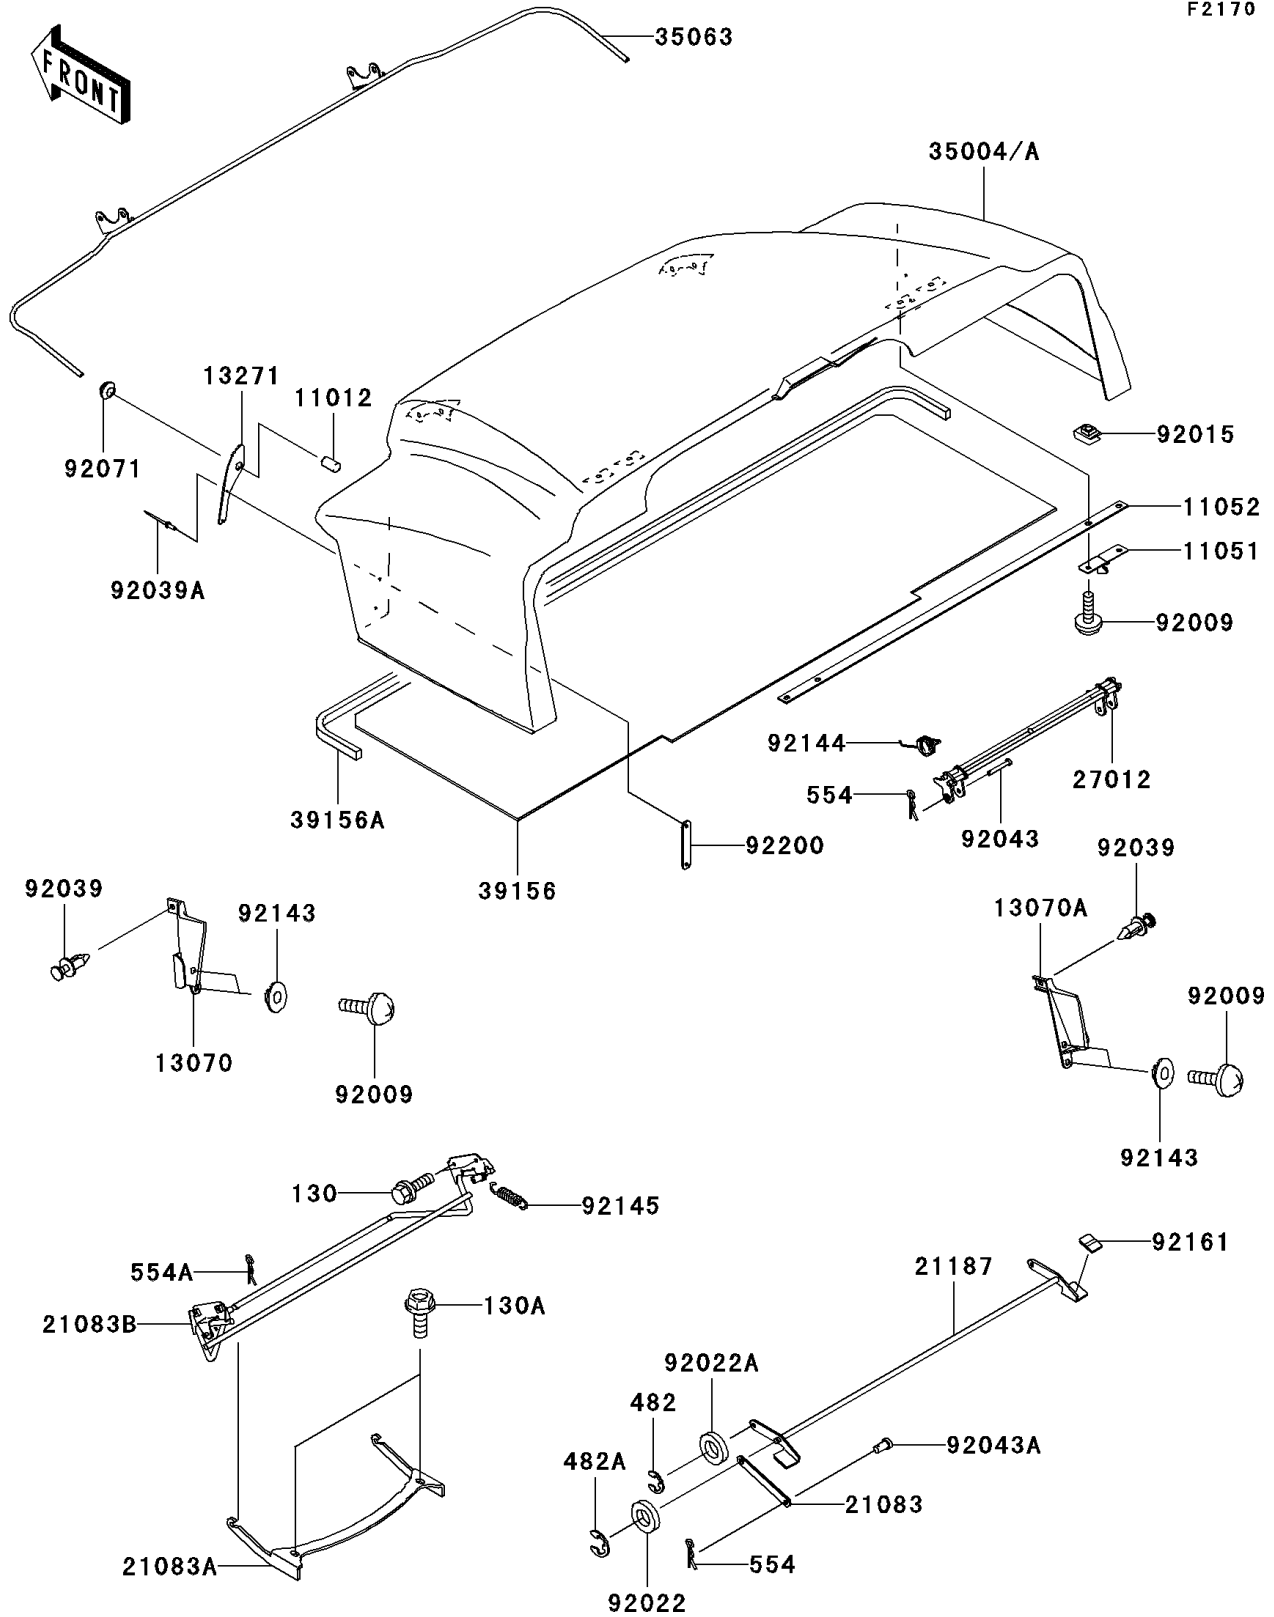

## MULE™ 3010 Trans4x4 Diesel PARTS DIAGRAM

Fenders

F2170

## MULE™ 3010 Trans4x4 Diesel PARTS LIST

Fenders

ITEM NAME	PART NUMBER	QUANTITY
-----------	-------------	----------