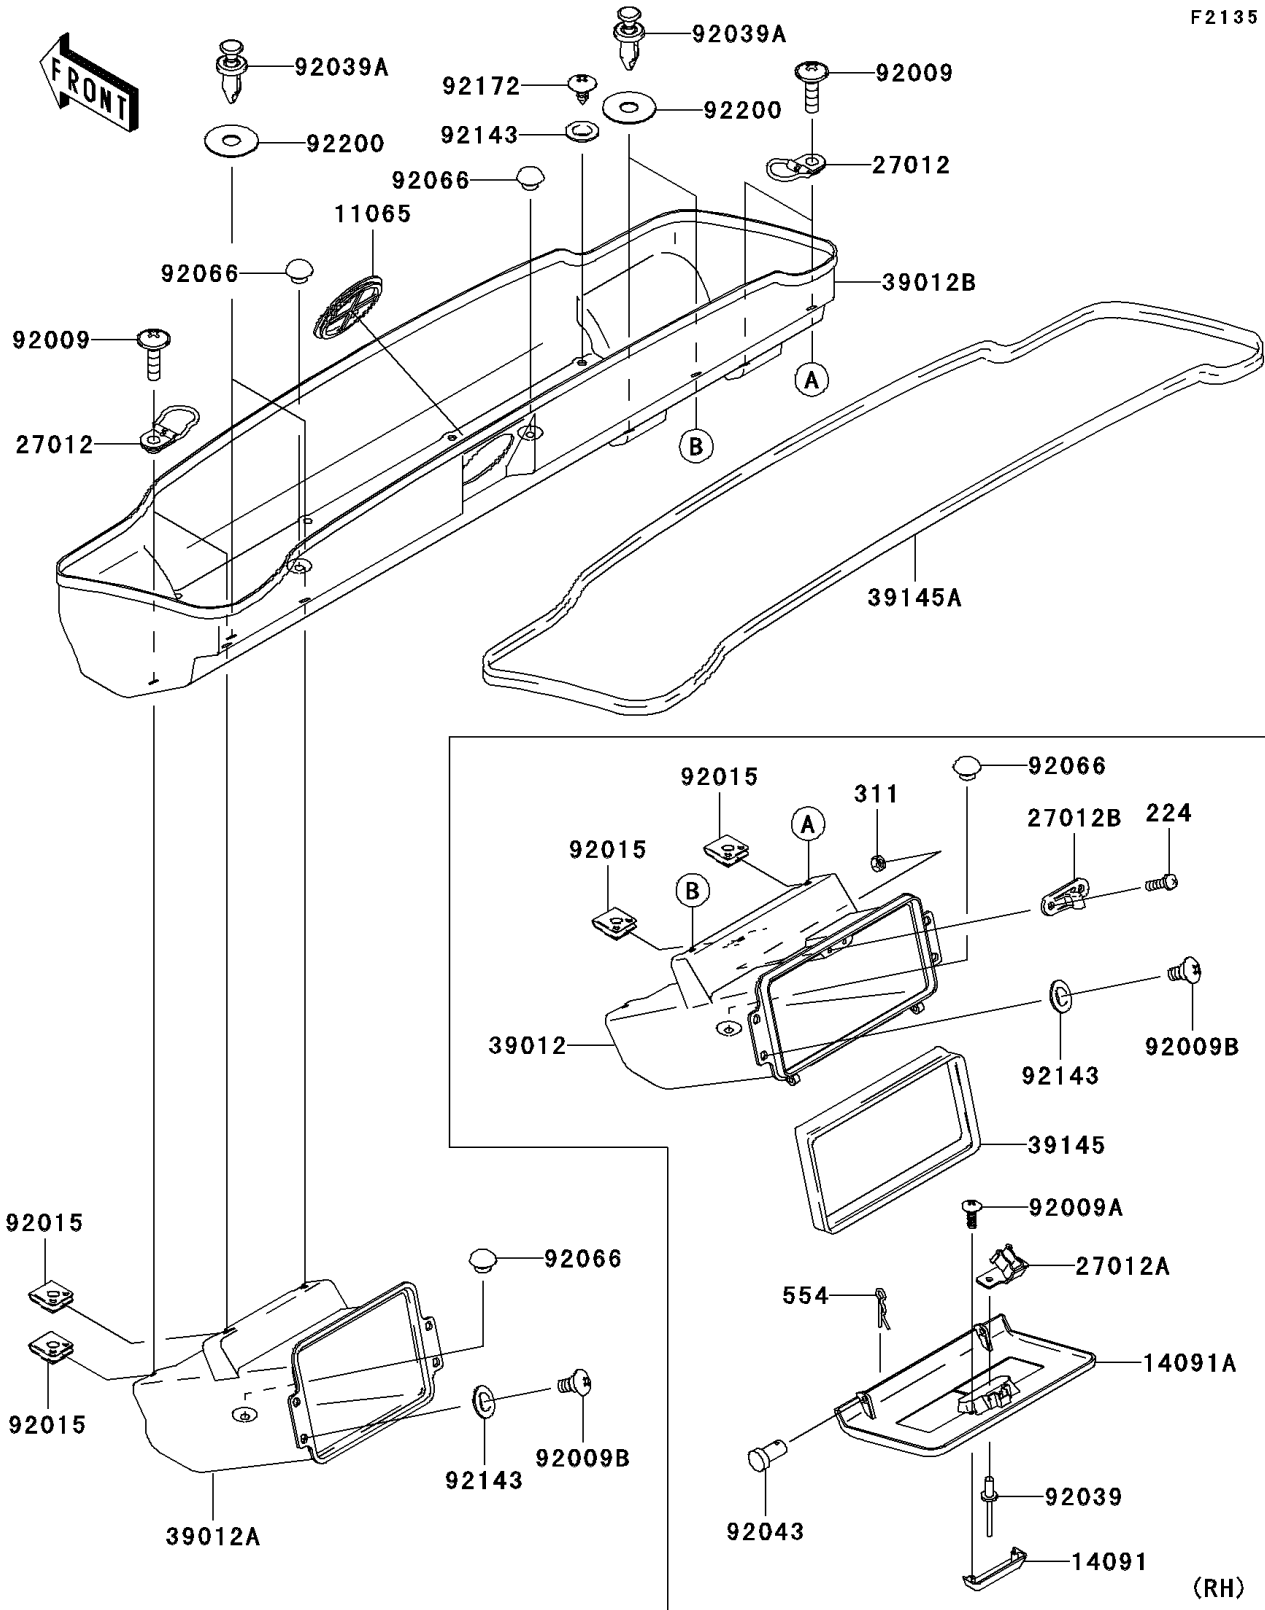

## MULE™ 3010 Trans4x4 Diesel PARTS DIAGRAM

Front Box

F2135

## MULE™ 3010 Trans4x4 Diesel PARTS LIST

Front Box

ITEM NAME	PART NUMBER	QUANTITY
-----------	-------------	----------