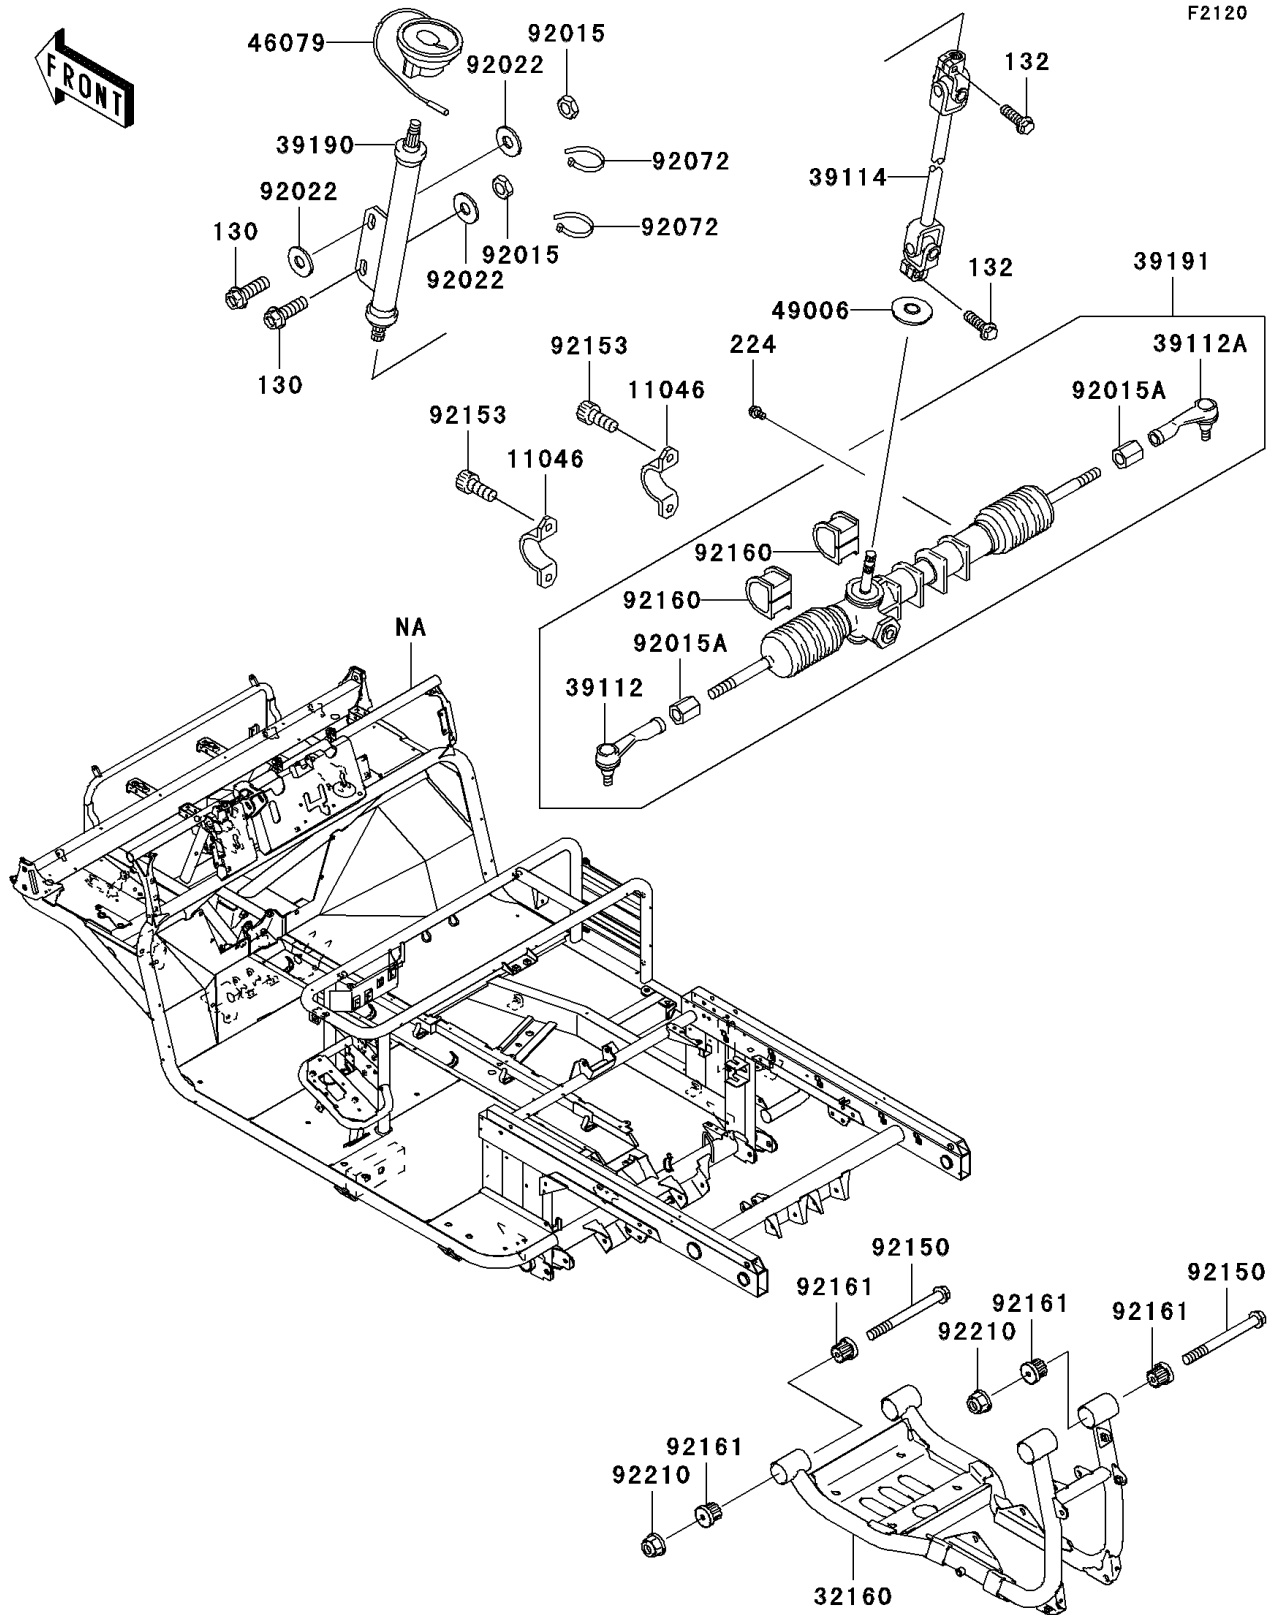

MULE™ 3010 Trans4x4 Diesel PARTS DIAGRAM

Frame

MULE™ 3010 Trans4x4 Diesel PARTS LIST

Frame

ITEM NAME	PART NUMBER	QUANTITY
-----------	-------------	----------