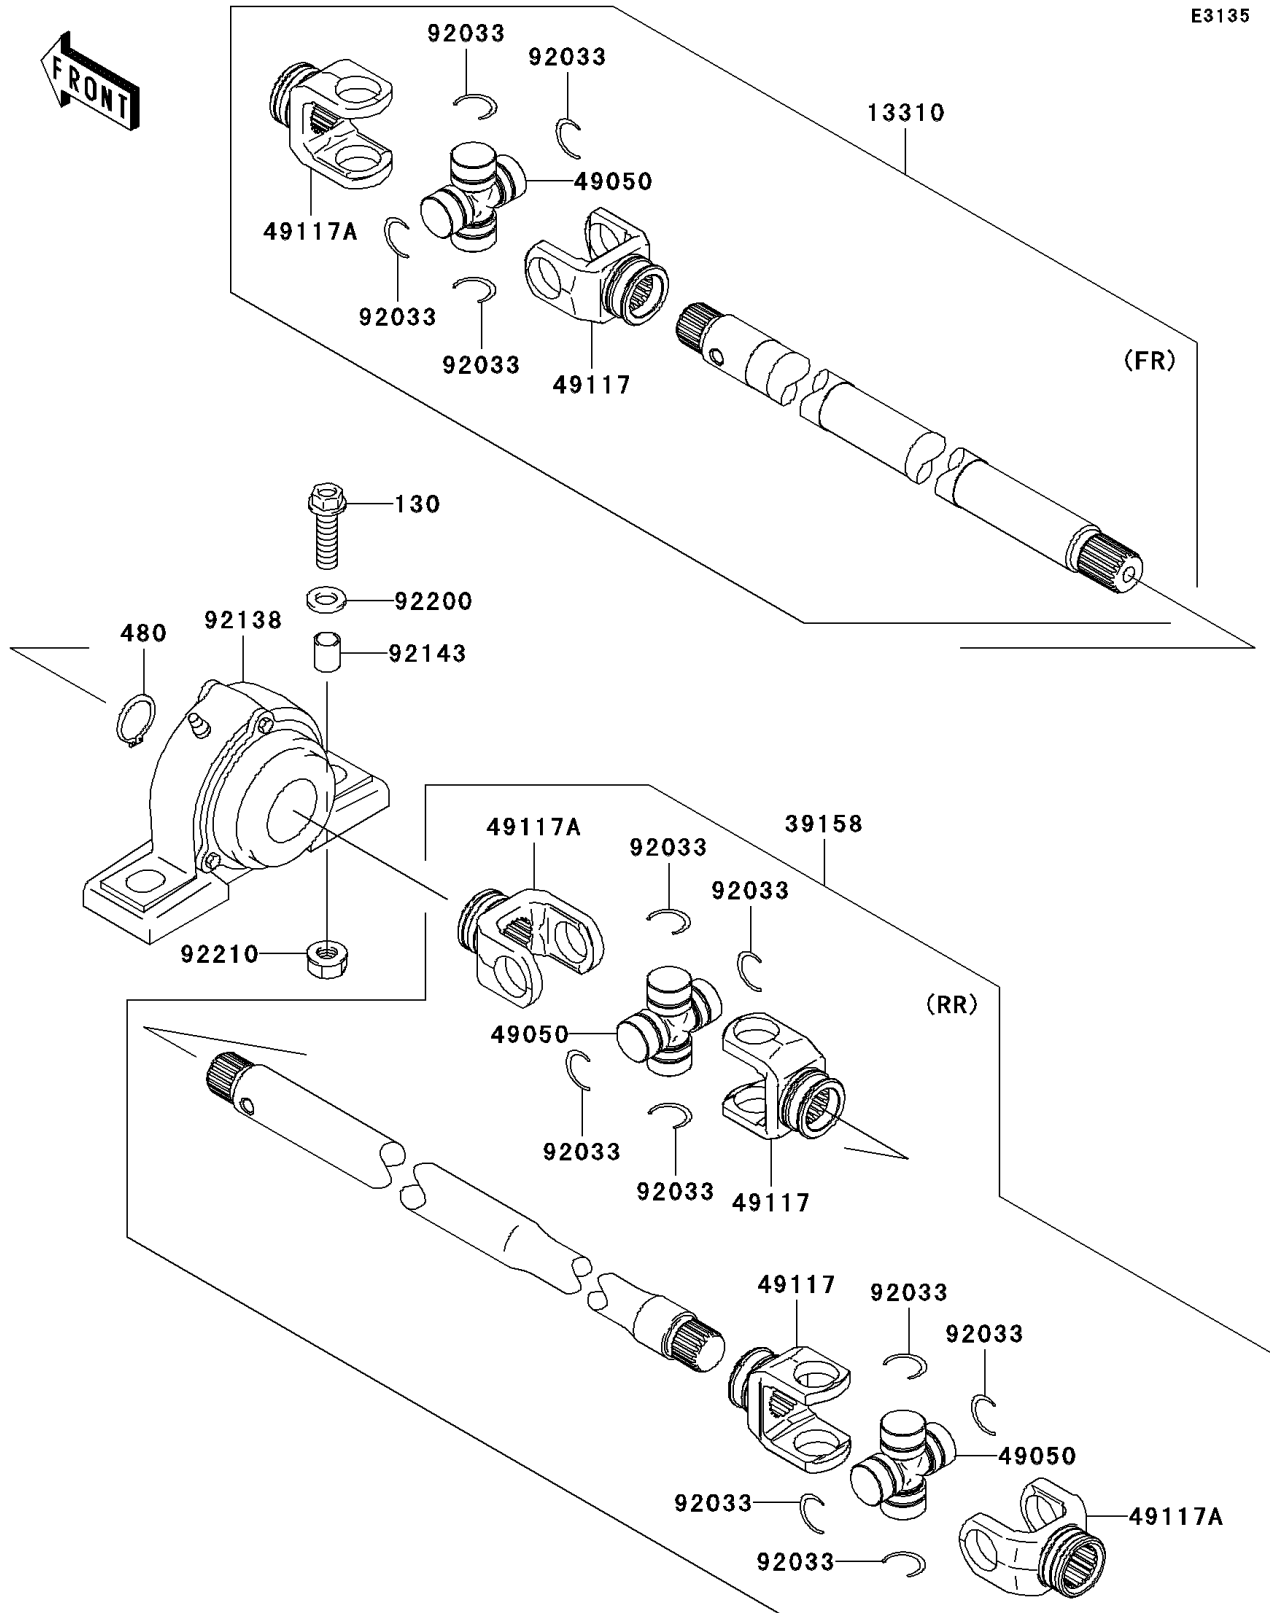

MULE™ 3010 Trans4x4 Diesel PARTS DIAGRAM

Drive Shaft-Propeller

E3135

MULE™ 3010 Trans4x4 Diesel PARTS LIST

Drive Shaft-Propeller

ITEM NAME	PART NUMBER	QUANTITY
-----------	-------------	----------