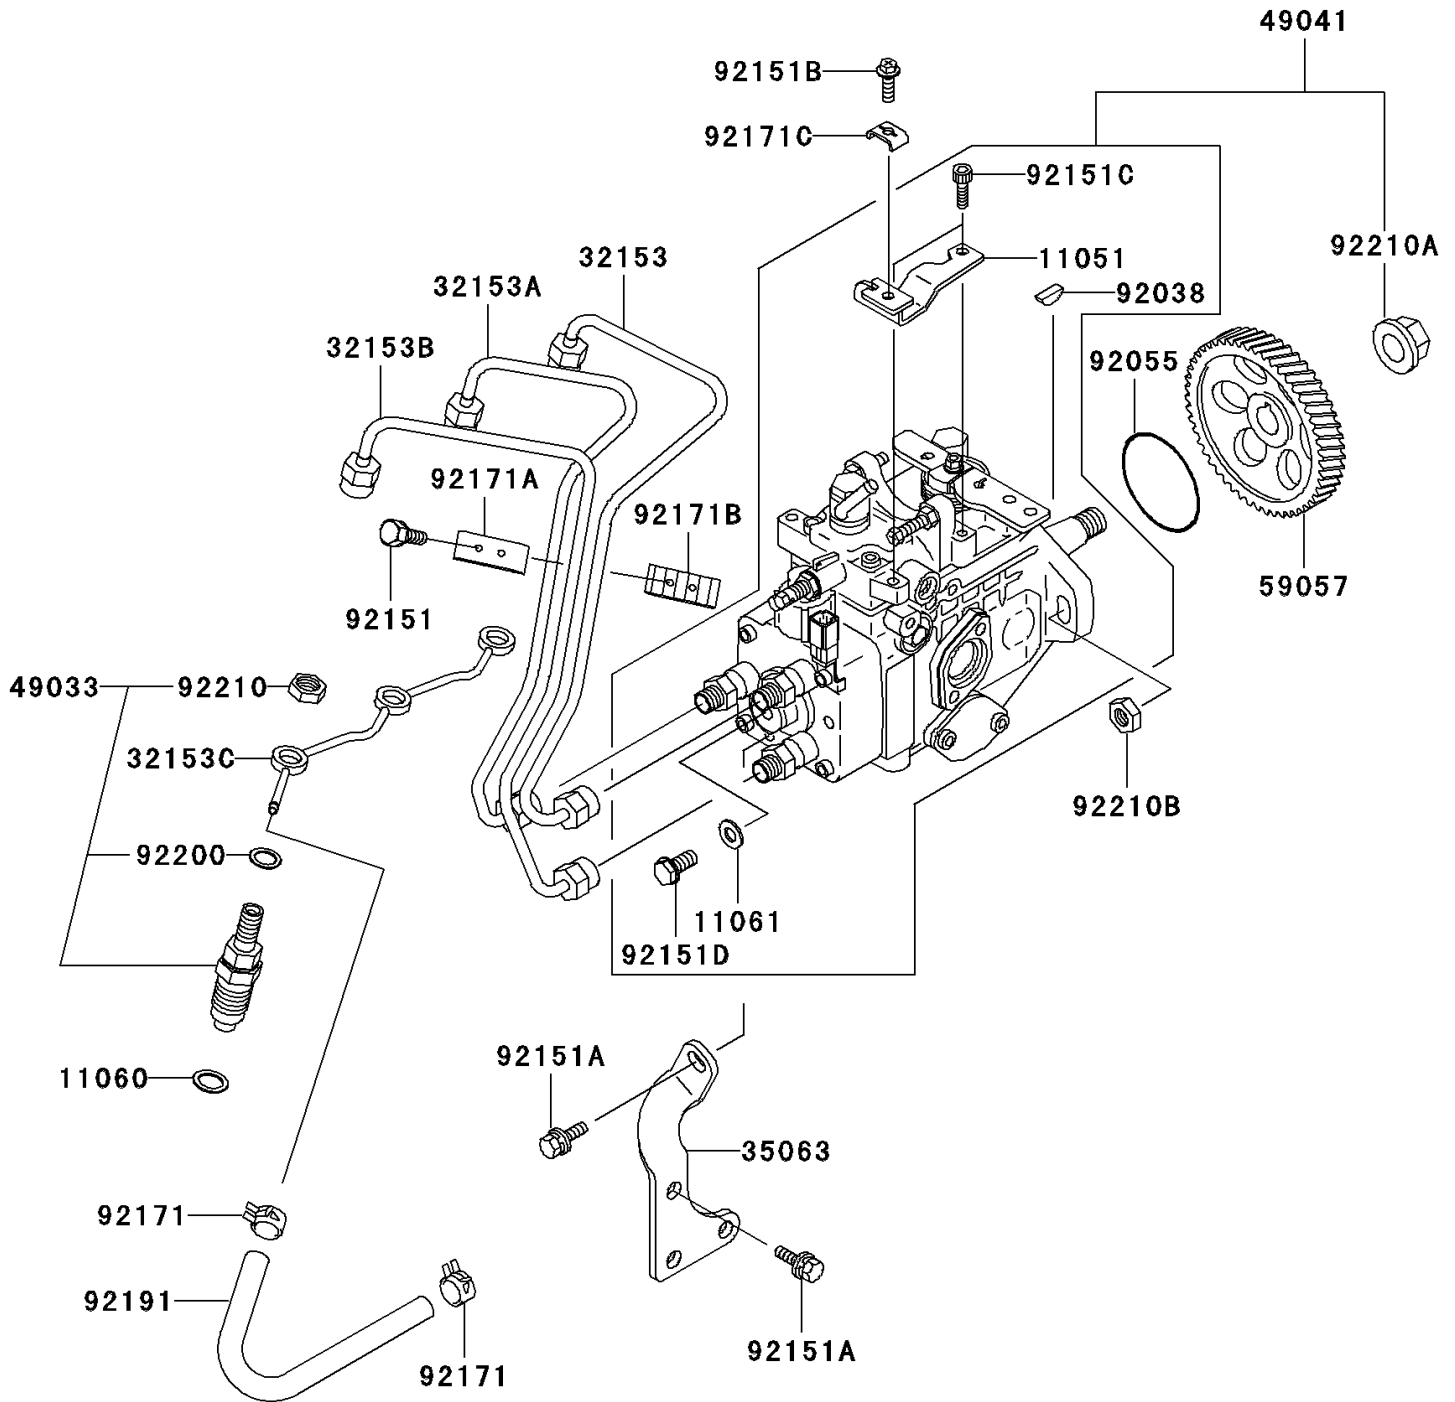

MULE™ 3010 Trans4x4 Diesel PARTS DIAGRAM

Fuel Injection

E1530

MULE™ 3010 Trans4x4 Diesel PARTS LIST

Fuel Injection

ITEM NAME	PART NUMBER	QUANTITY
-----------	-------------	----------