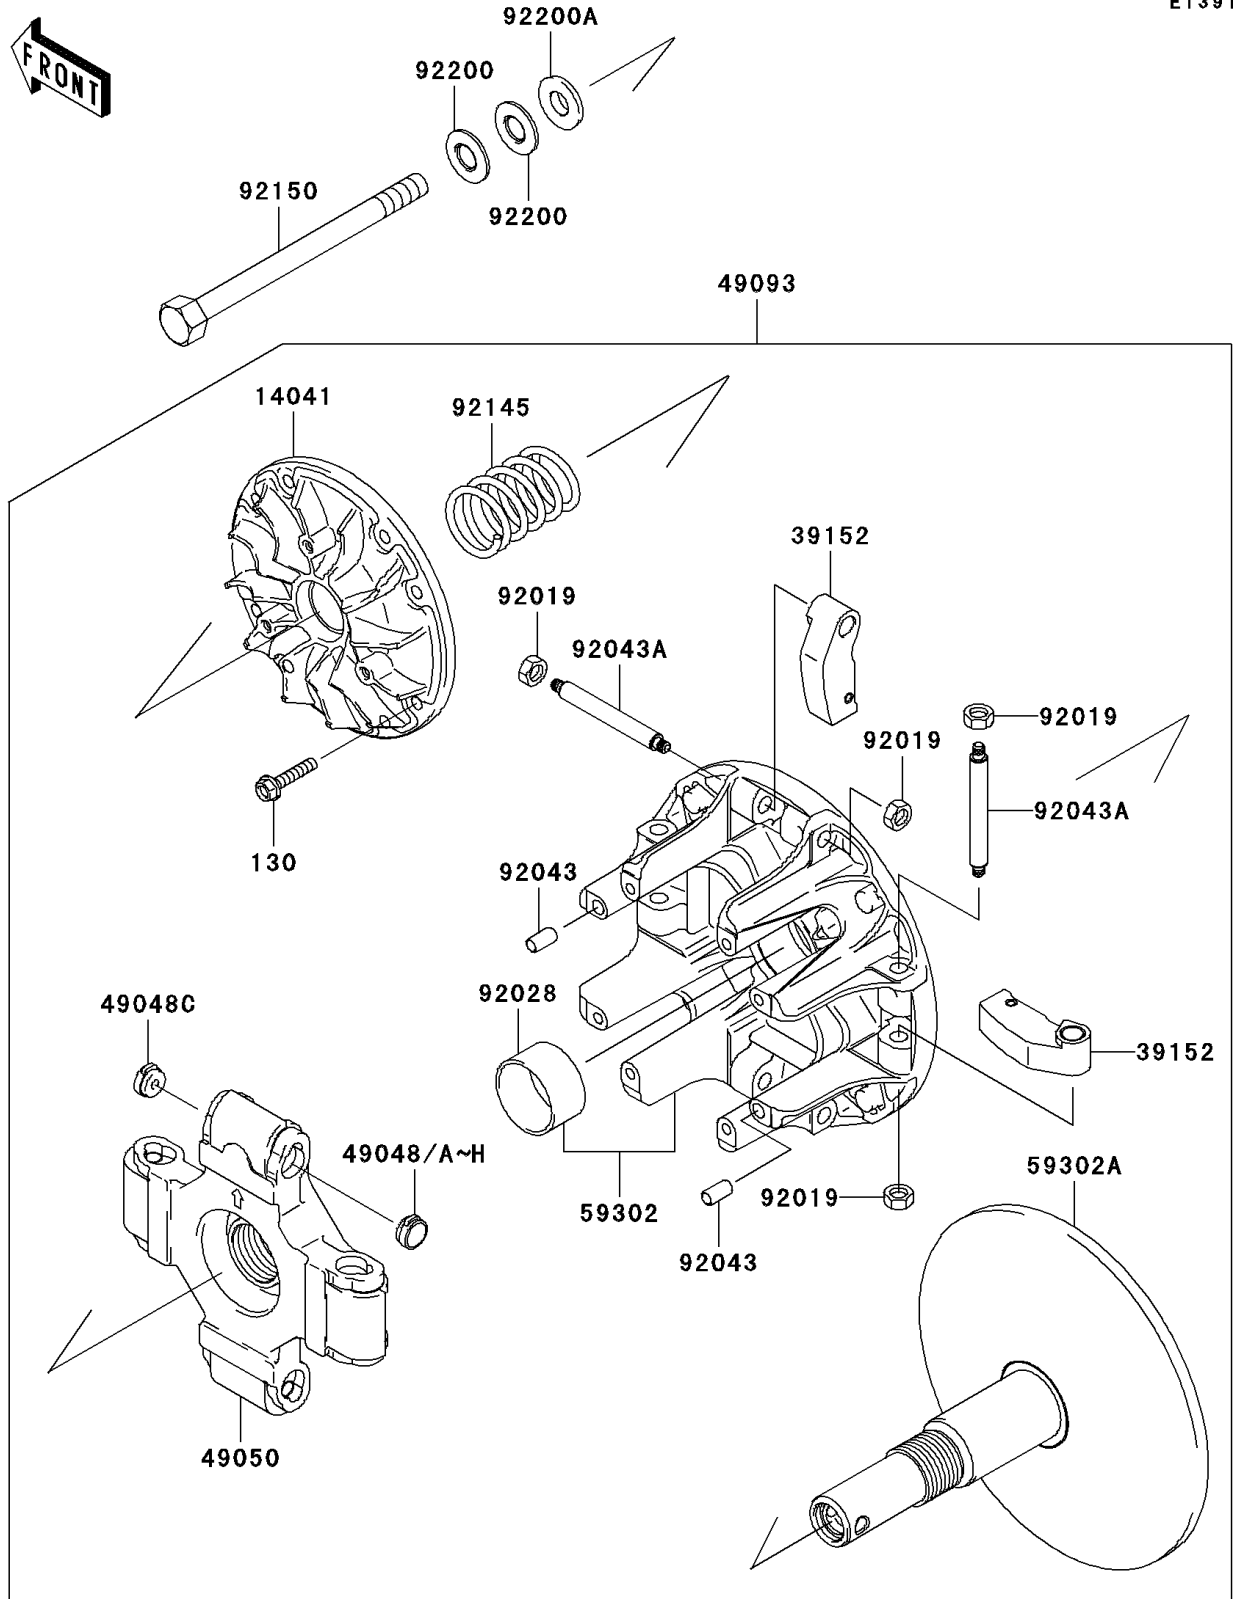

MULE™ 3010 Trans4x4 Diesel PARTS DIAGRAM

Drive Converter

E1391

MULE™ 3010 Trans4x4 Diesel PARTS LIST

Drive Converter

ITEM NAME	PART NUMBER	QUANTITY
-----------	-------------	----------