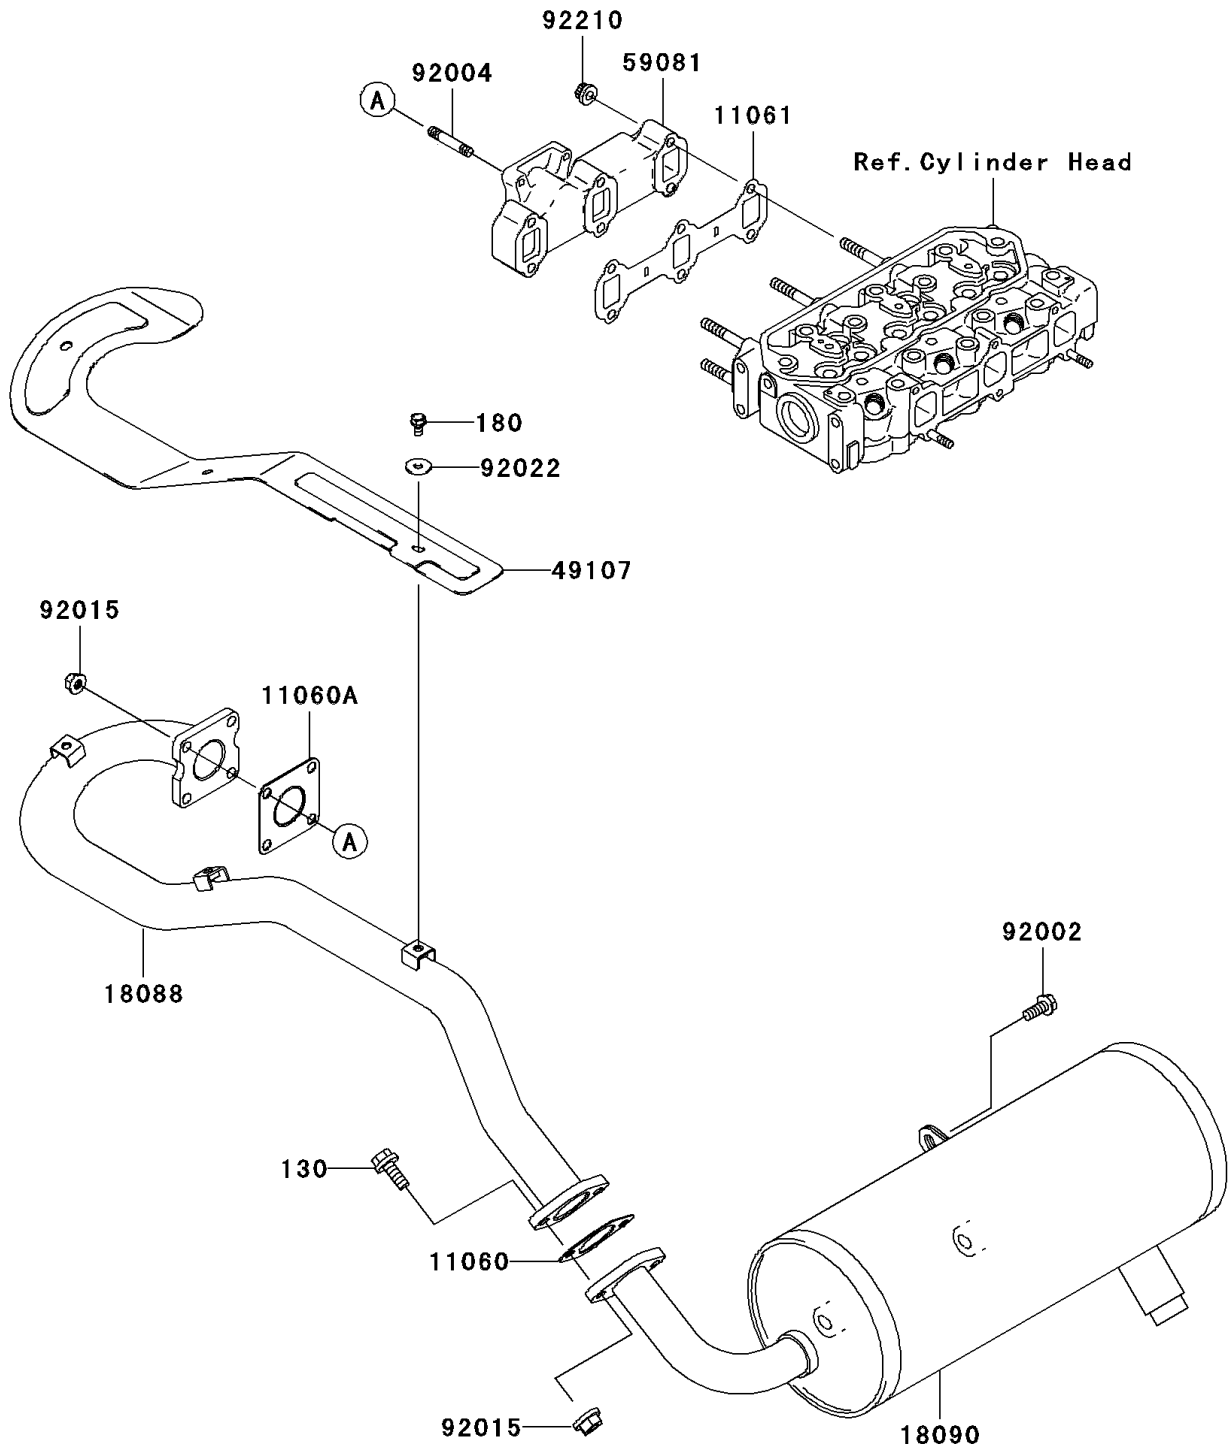

MULE™ 3010 Trans4x4 Diesel PARTS DIAGRAM

Muffler(s)

E1140

MULE™ 3010 Trans4x4 Diesel PARTS LIST

Muffler(s)

ITEM NAME	PART NUMBER	QUANTITY
-----------	-------------	----------