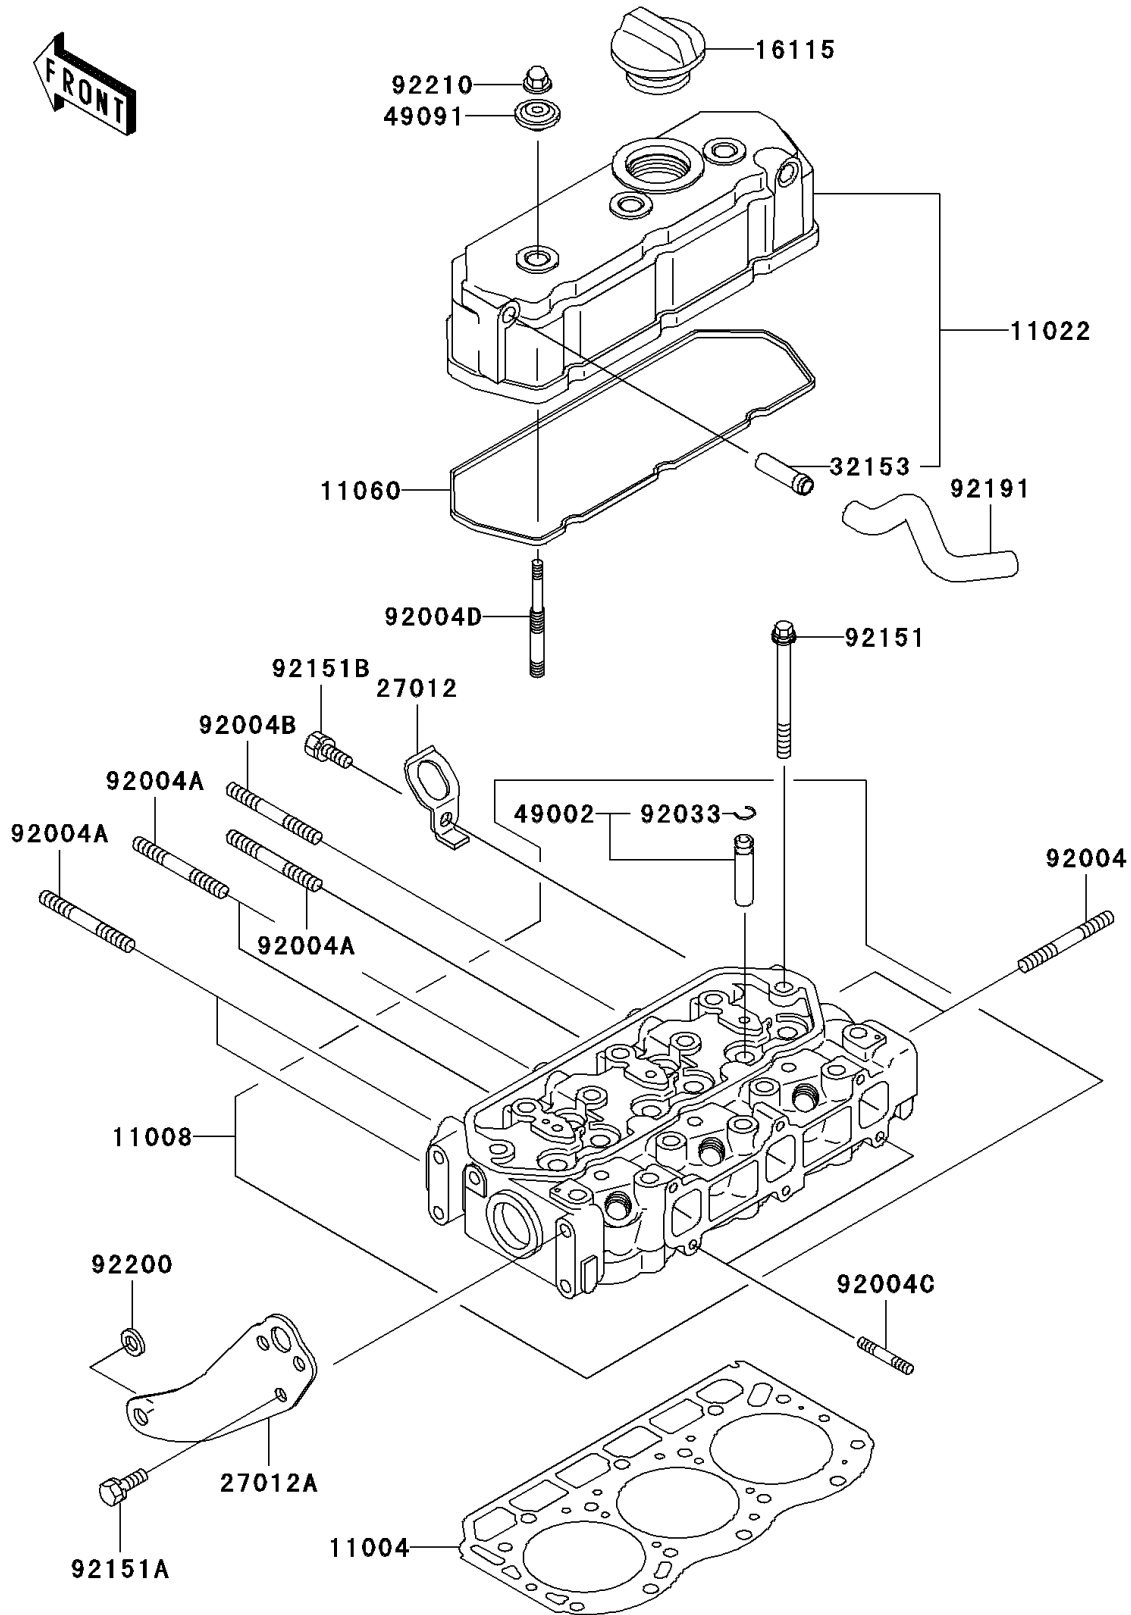

## MULE™ 3010 Trans4x4 Diesel PARTS DIAGRAM

Cylinder Head

E1111

## MULE™ 3010 Trans4x4 Diesel PARTS LIST

Cylinder Head

ITEM NAME	PART NUMBER	QUANTITY
-----------	-------------	----------