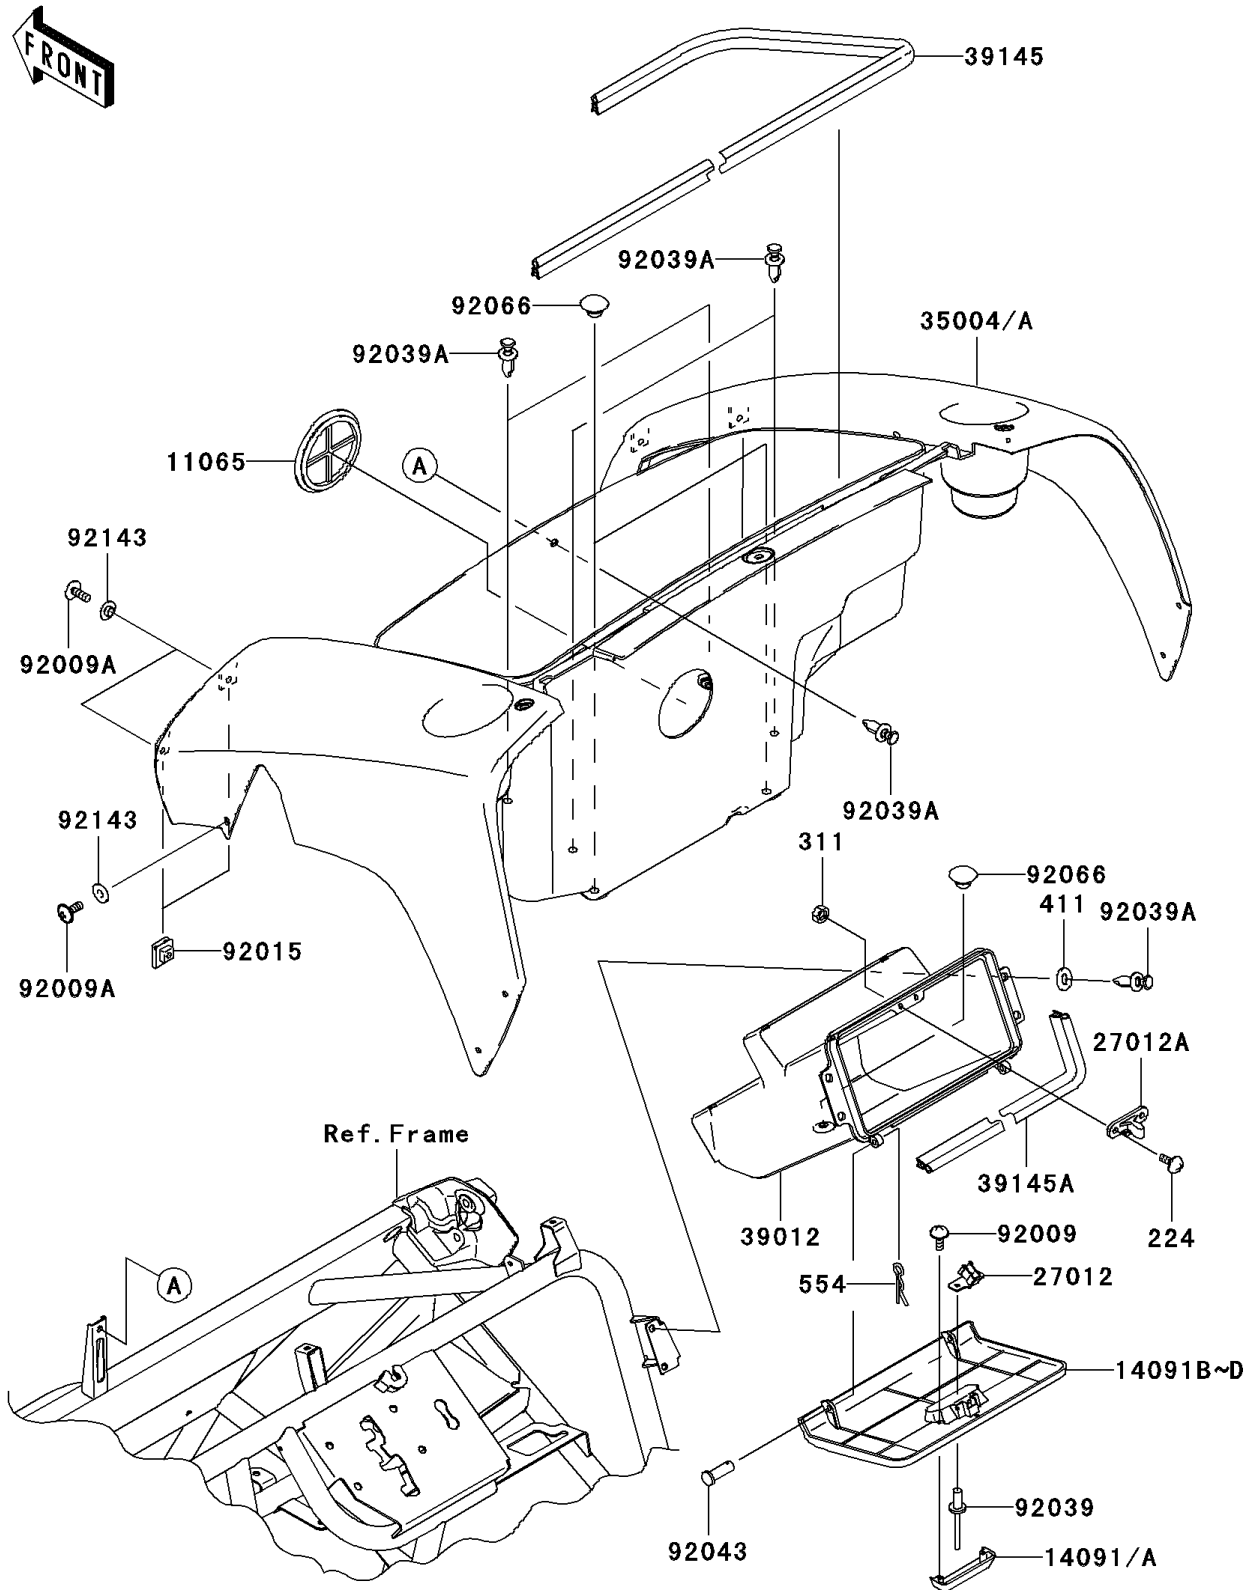

2006 Mule™ 610 4x4 Hardwoods Green HD® PARTS DIAGRAM

Front Box

F2135

2006 Mule™ 610 4x4 Hardwoods Green HD® PARTS LIST

Front Box

ITEM NAME	PART NUMBER	QUANTITY
SCREW-PAN-WP-CROS,4X12 (Ref # 224)	224AB0412	1
NUT-HEX (Ref # 311)	311AB0400	1
WASHER-PLAIN (Ref # 411)	411AA0800	1
PIN-SNAP (Ref # 554)	554DA0600	1
CAP,F.BLACK (Ref # 11065)	11065-1053-6Z	1
COVER,STORAGE GRIP,S.M.BROWN (Ref # 14091)	14091-1228-275	1
COVER,CONTROL PANEL,C.H.GREEN (Ref # 14091D)	14091-7544-396	1
HOOK (Ref # 27012)	27012-1607	1
HOOK (Ref # 27012A)	27012-1612	1
FENDER-FRONT,STORAGE,C.H.GREEN (Ref # 35004A)	35004-0049-826	1
CASE-STORAGE,RH,S.M.BROWN (Ref # 39012)	39012-1061-275	1
TRIM-SEAL,L=1940 (Ref # 39145)	39145-0007	1
TRIM-SEAL,L=774 (Ref # 39145A)	39145-1130	1
SCREW,TAPPING,4X12 (Ref # 92009)	92009-1444	1
SCREW,6X16 (Ref # 92009A)	92009-1621	1
NUT,CLAMP,6MM (Ref # 92015)	92015-1678	1
RIVET (Ref # 92039)	92039-1041	1
RIVET (Ref # 92039A)	92039-1229	1
PIN,6X14.5 (Ref # 92043)	92043-125	1
PLUG (Ref # 92066)	92066-1485	1
COLLAR (Ref # 92143)	92143-1087	1