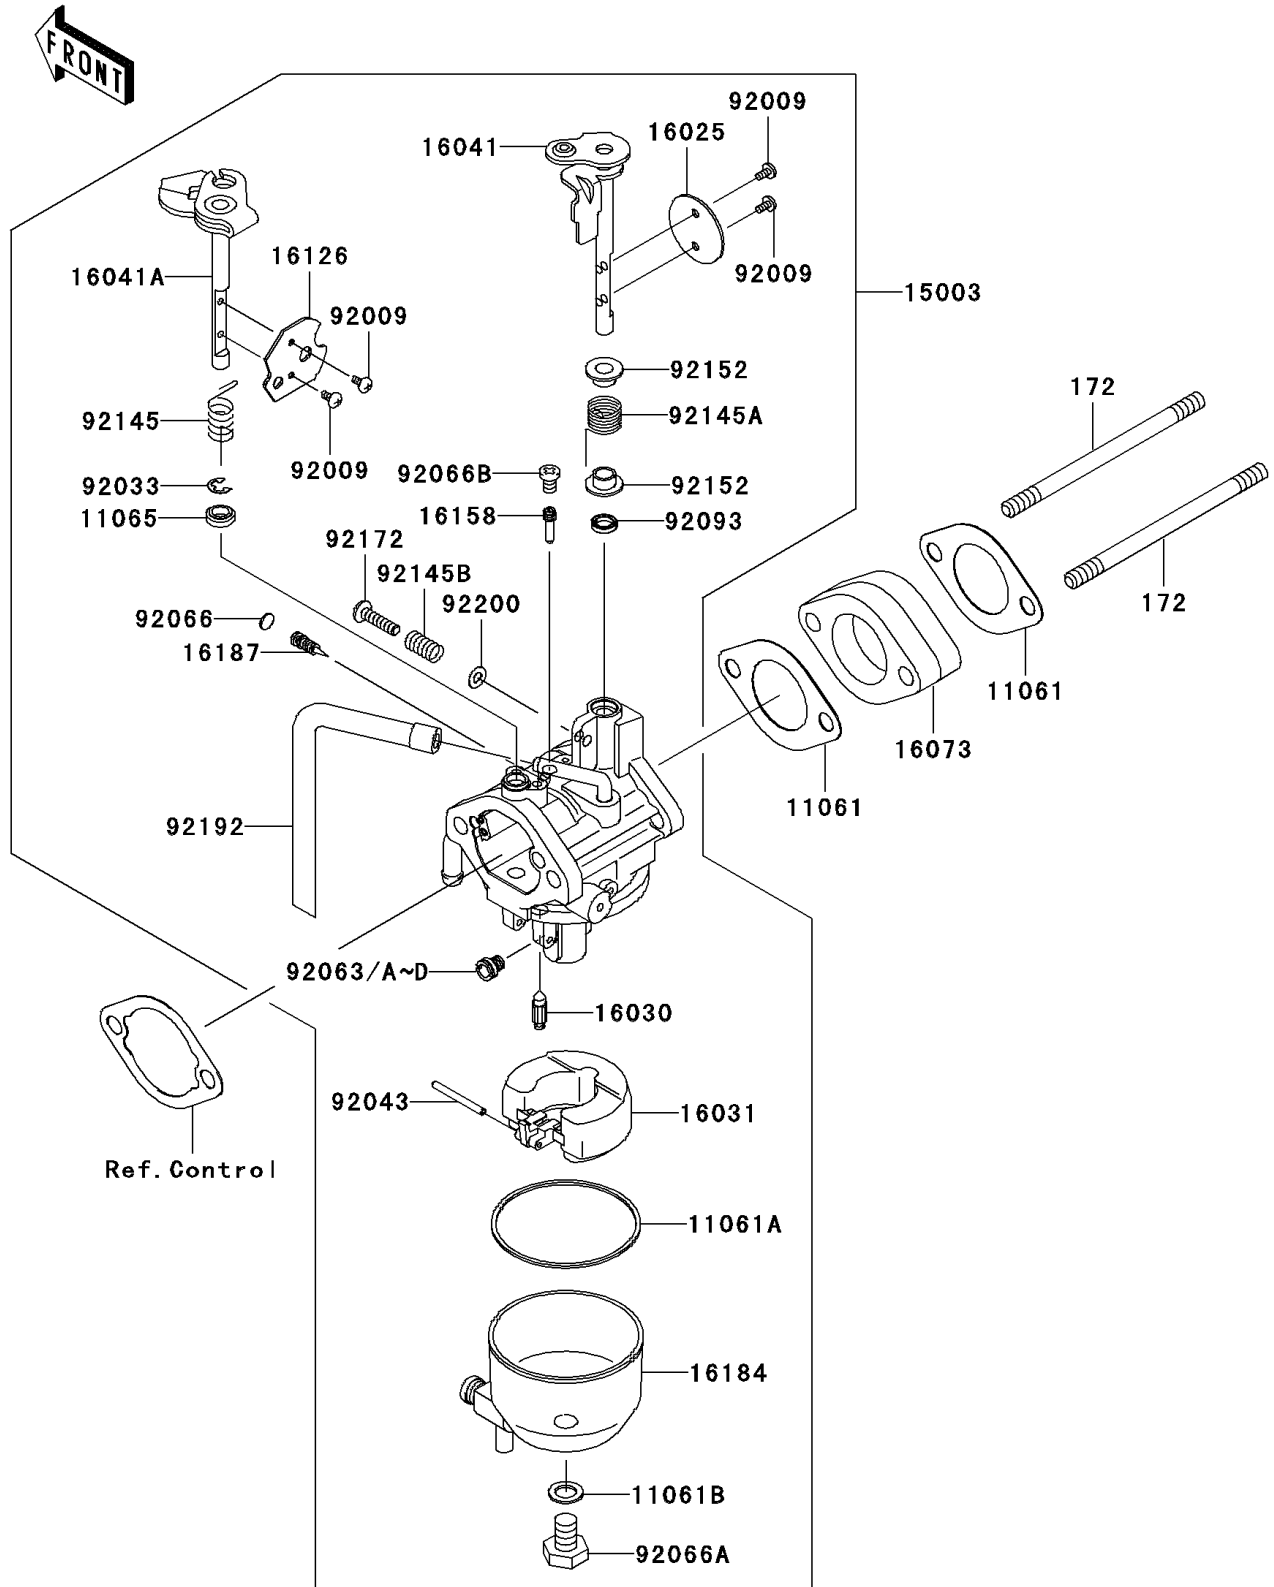

2006 Mule™ 610 4x4 Hardwoods Green HD® PARTS DIAGRAM

Carburetor

E1611

2006 Mule™ 610 4x4 Hardwoods Green HD® PARTS LIST

Carburetor

ITEM NAME	PART NUMBER	QUANTITY
BOLT-STUD,6X95 (Ref # 172)	172BA0695	1
GASKET,HEAD-CARB (Ref # 11061)	11061-7027	1
GASKET,FLOAT CHAMBER (Ref # 11061A)	11061-7044	1
GASKET,CHAMBER (Ref # 11061B)	11061-7045	1
CAP (Ref # 11065)	11065-7012	1
CARBURETOR-ASSY (Ref # 15003)	15003-2943	1
VALVE-THROTTLE (Ref # 16025)	16025-7008	1
VALVE-FLOAT (Ref # 16030)	16030-7004	1
FLOAT (Ref # 16031)	16031-7004	1
SHAFT-CARBURETOR (Ref # 16041)	16041-2261	1
SHAFT-CARBURETOR (Ref # 16041A)	16041-2262	1
INSULATOR (Ref # 16073)	16073-2229	1
VALVE (Ref # 16126)	16126-2242	1
JET-SLOW,#54 (Ref # 16158)	16158-2051	1
CHAMBER-ASSY-FLOAT (Ref # 16184)	16184-7018	1
NEEDLE-JET (Ref # 16187)	16187-7002	1
SCREW (Ref # 92009)	92009-2049	1
RING-SNAP (Ref # 92033)	92033-7007	1
PIN (Ref # 92043)	92043-7016	1
JET-MAIN,#99 (Ref # 92063)	92063-2458	1
JET-MAIN,#105 (Ref # 92063A)	92063-7013	1
JET-MAIN,#102 (Ref # 92063B)	92063-7014	1
JET-MAIN,#109 (Ref # 92063C)	92063-7044	1
JET-MAIN,#112 (Ref # 92063D)	92063-7045	1
PLUG (Ref # 92066)	92066-7009	1
PLUG (Ref # 92066A)	92066-7020	1
PLUG (Ref # 92066B)	92066-7021	1
SEAL,D=5.9 (Ref # 92093)	92093-7001	1
SPRING (Ref # 92145)	92145-2151	1

2006 Mule™ 610 4x4 Hardwoods Green HD® PARTS LIST

Carburetor

ITEM NAME	PART NUMBER	QUANTITY
SPRING (Ref # 92145A)	92145-2152	1
SPRING (Ref # 92145B)	92145-7039	1
COLLAR (Ref # 92152)	92152-7008	1
SCREW (Ref # 92172)	92172-7007	1
TUBE (Ref # 92192)	92192-2085	1
WASHER (Ref # 92200)	92200-7025	1