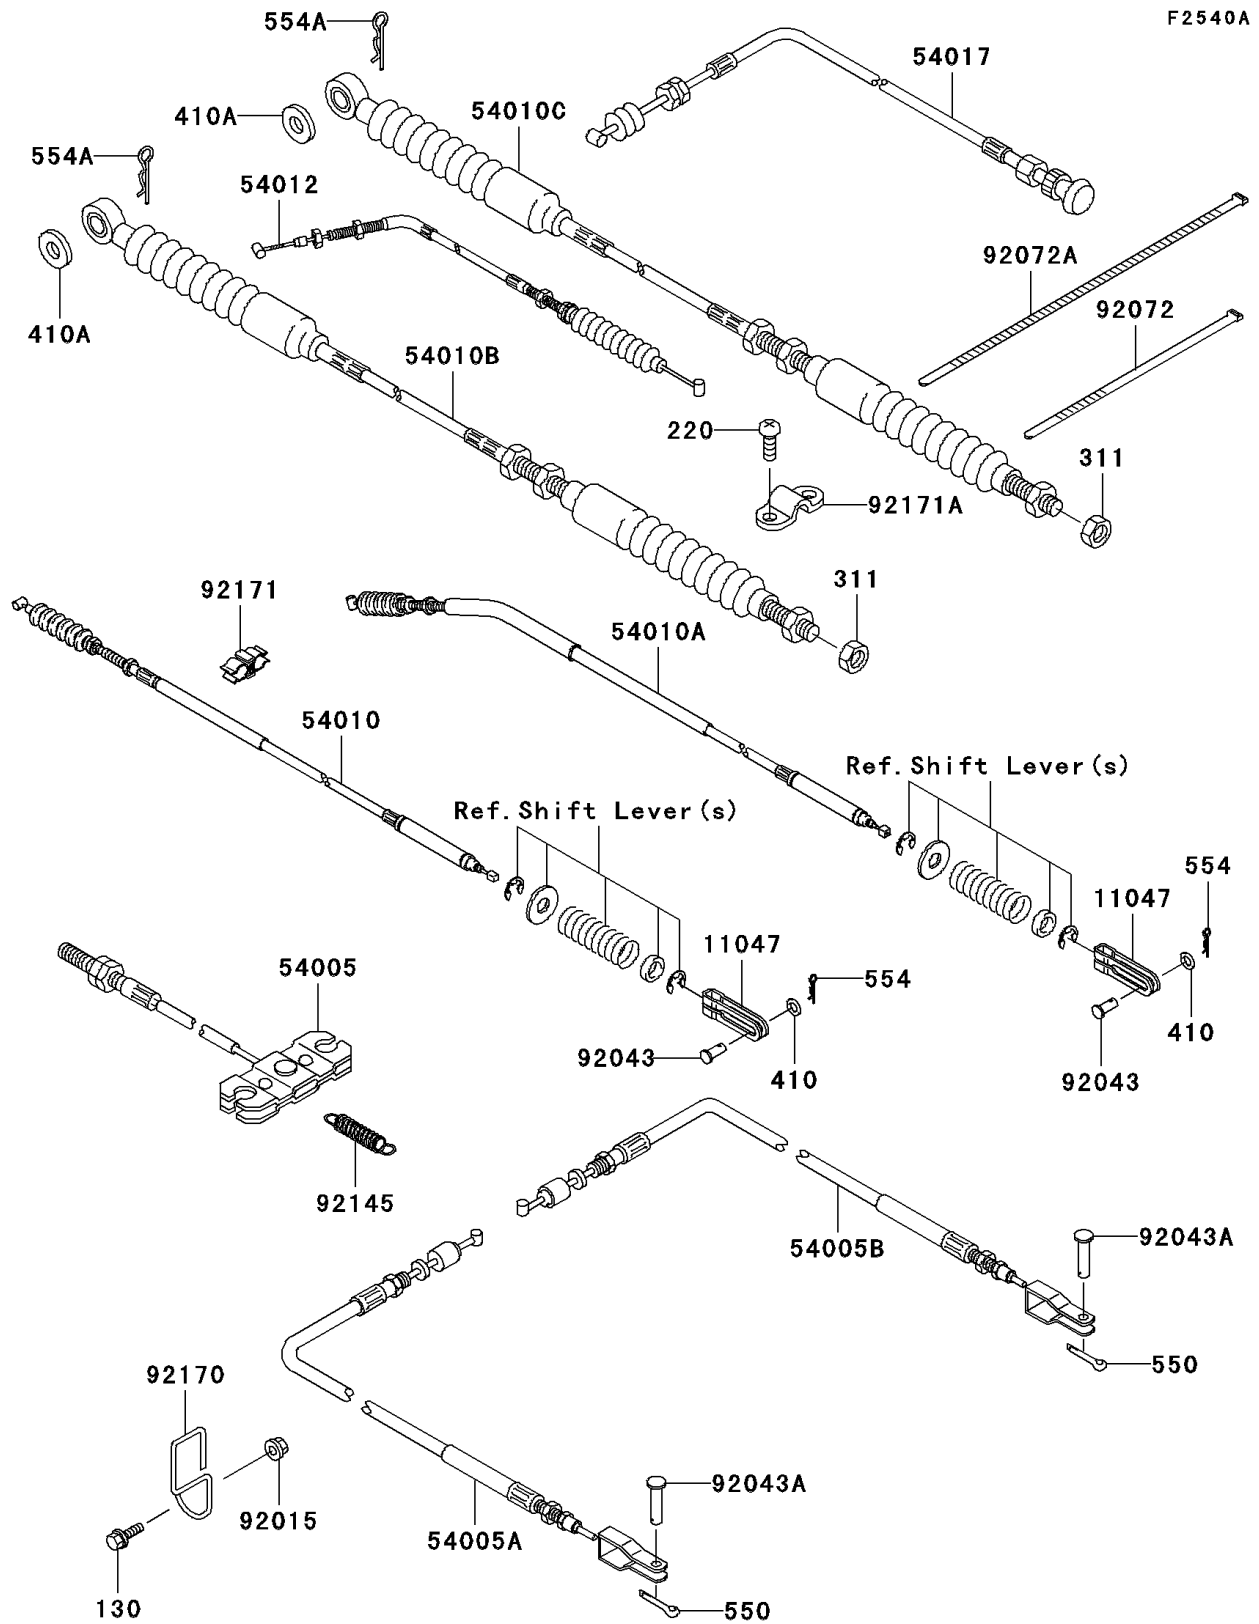

MULE™ 3010 4x4 PARTS DIAGRAM

Cables(JK1AFCE1 6B543664-)

MULE™ 3010 4x4 PARTS LIST

Cables(JK1AFCE1 6B543664-)

ITEM NAME	PART NUMBER	QUANTITY
BOLT-FLANGED,6X20 (Ref # 130)	130AA0620	1
SCREW-PAN-CROS,5X14 (Ref # 220)	220AA0514	1
NUT-HEX,6MM (Ref # 311)	311B0600	1
WASHER-PLAIN-SMALL,6MM (Ref # 410)	410B0600	1
W-PLAIN-S,8MM (Ref # 410A)	410E0800	1
PIN-COTTER,2.0X22 (Ref # 550)	550D2022	1
PIN-SNAP (Ref # 554)	554A0600	1
PIN-SNAP,8MM (Ref # 554A)	554A0800	1
BRACKET,DIFF LOCK (Ref # 11047)	11047-1043	1
CABLE-BRAKE,PARKING,FR (Ref # 54005)	54005-1198	1
CABLE-BRAKE,PARKING,RR,LH (Ref # 54005A)	54005-1209	1
CABLE-BRAKE,PARKING,RR,RH (Ref # 54005B)	54005-1210	1
CABLE,2-4WD (Ref # 54010)	54010-0044	1
CABLE,DIFF LOCK (Ref # 54010A)	54010-1120	1
CABLE,SHIFT CONTROL (Ref # 54010B)	54010-1121	1
CABLE,HI-LOW (Ref # 54010C)	54010-1124	1
CABLE-THROTTLE (Ref # 54012)	54012-1637	1
CABLE-STARTER (Ref # 54017)	54017-1208	1
NUT,LOCK,FLANGED,6MM (Ref # 92015)	92015-1675	1
PIN,6X11 (Ref # 92043)	92043-092	1
PIN (Ref # 92043A)	92043-1039	1
BAND,L=188 (Ref # 92072)	92072-1239	1
BAND,L=368.3 (Ref # 92072A)	92072-3872	1
SPRING (Ref # 92145)	92145-7506	1
CLAMP,CABLE (Ref # 92170)	92170-1372	1
CLAMP (Ref # 92171)	92171-0129	1
CLAMP (Ref # 92171A)	92171-1203	1