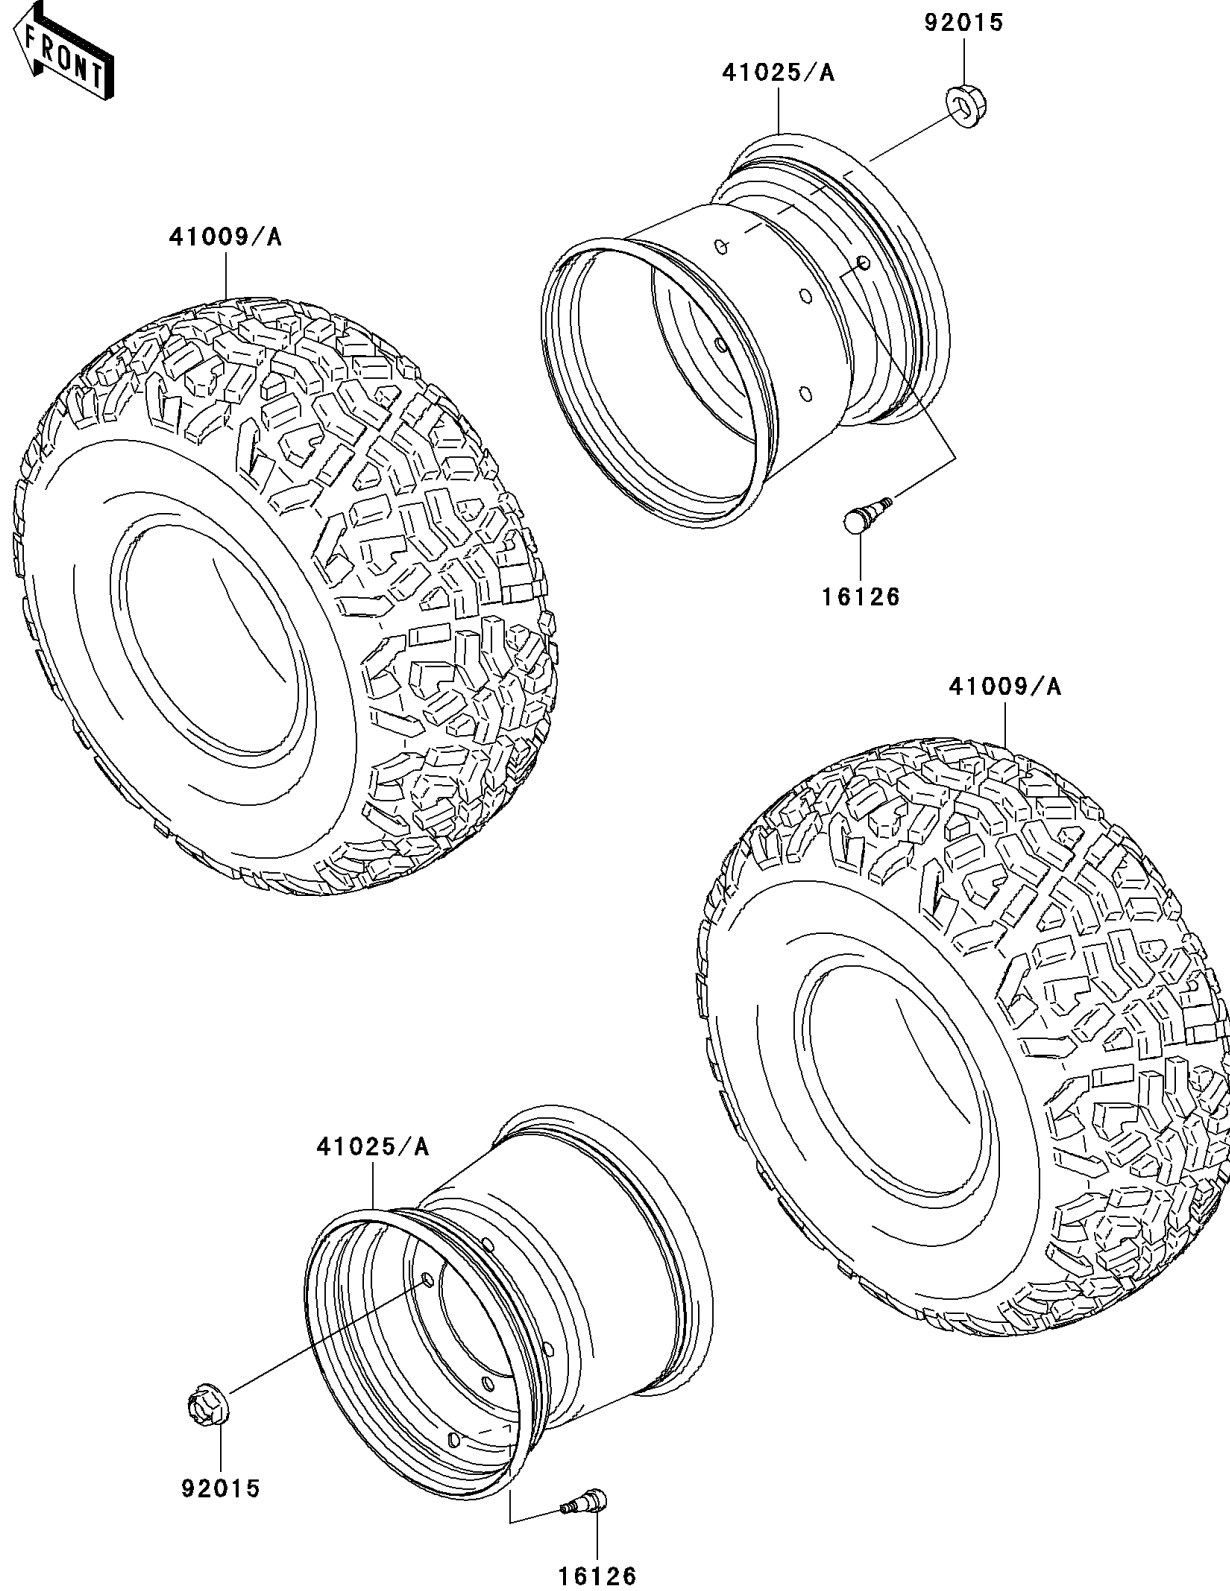

## MULE™ 3010 4x4 PARTS DIAGRAM

Wheels/Tires

F2210

## MULE™ 3010 4x4 PARTS LIST

Wheels/Tires

ITEM NAME	PART NUMBER	QUANTITY
VALVE (Ref # 16126)	16126-4001	1
TIRE,23X11.00-10 4PR,KT869(D) (Ref # 41009A)	41009-1281	1
RIM,10X8.5,M.GRAYSTONE (Ref # 41025)	41025-7503-379	1
NUT,12MM (Ref # 92015)	92015-1706	1