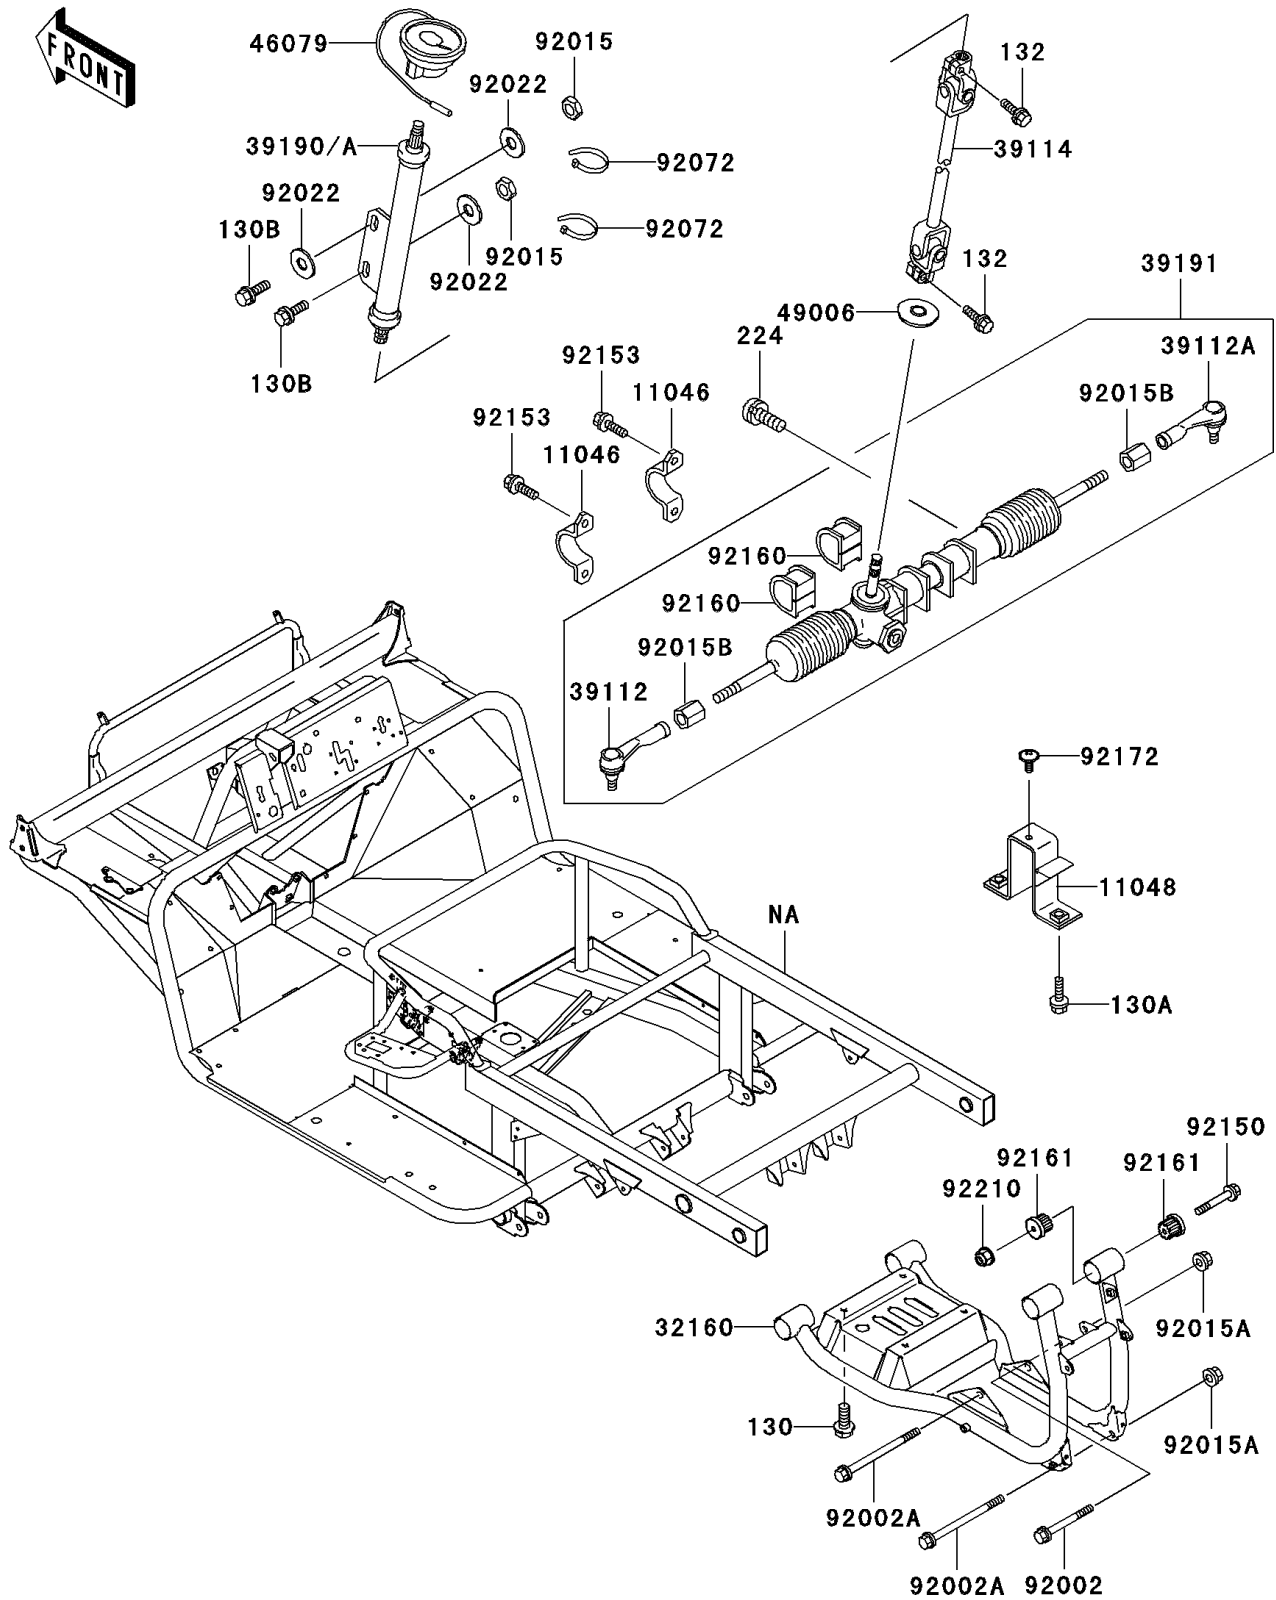

MULE™ 3010 4x4 PARTS DIAGRAM

Frame

F2120

MULE™ 3010 4x4 PARTS LIST

Frame

ITEM NAME	PART NUMBER	QUANTITY
BOLT-FLANGED,8X20 (Ref # 130)	130BA0820	1
BOLT-FLANGED,8X20 (Ref # 130A)	130BB0820	1
BOLT-FLANGED,10X30 (Ref # 130B)	130BB1030	1
BOLT-FLANGED-SMALL,8X25 (Ref # 132)	132BB0825	1
SCREW-PAN-WP-CROS,5X8 (Ref # 224)	224AA0508	1
BRACKET,STEERING GEAR (Ref # 11046)	11046-1858	1
BRACKET,REAR FRAME (Ref # 11048)	11048-1245	1
FRAME-COMP,RR (Ref # 32160)	32160-0004	1
RODEND-TIE,STEERING GEAR,LH (Ref # 39112)	39112-1068	1
RODEND-TIE,STEERING GEAR,RH (Ref # 39112A)	39112-1069	1
SHAFT-COMP-STRG (Ref # 39114)	39114-0009	1
SHAFT-ASSY-STEERING (Ref # 39190A)	39190-1006	1
GEAR-ASSY-STEERING (Ref # 39191)	39191-0008	1
CONTACT,HORN SWITCH (Ref # 46079)	46079-1063	1
BOOT,STEERING SHAFT,LWR (Ref # 49006)	49006-1255	1
BOLT,FLANGED,10X80 (Ref # 92002)	92002-1764	1
BOLT,FLANGED,10X145 (Ref # 92002A)	92002-1765	1
NUT,LOCK,10MM,BLACK (Ref # 92015)	92015-1189	1
NUT,LOCK,10MM (Ref # 92015A)	92015-1597	1
NUT (Ref # 92015B)	92015-1864	1
WASHER,10.5X26X2.3,BLACK (Ref # 92022)	92022-1396	1
BAND,L=188 (Ref # 92072)	92072-1239	1
BOLT,FLANGED,10X100 (Ref # 92150)	92150-1731	1
BOLT,SOCKET,10X23 (Ref # 92153)	92153-1269	1
DAMPER,STEERING GEAR (Ref # 92160)	92160-1084	1
DAMPER (Ref # 92161)	92161-1126	1
SCREW,6X14 (Ref # 92172)	92172-0004	1
NUT,LOCK,FLANGED,10MM (Ref # 92210)	92210-1139	1