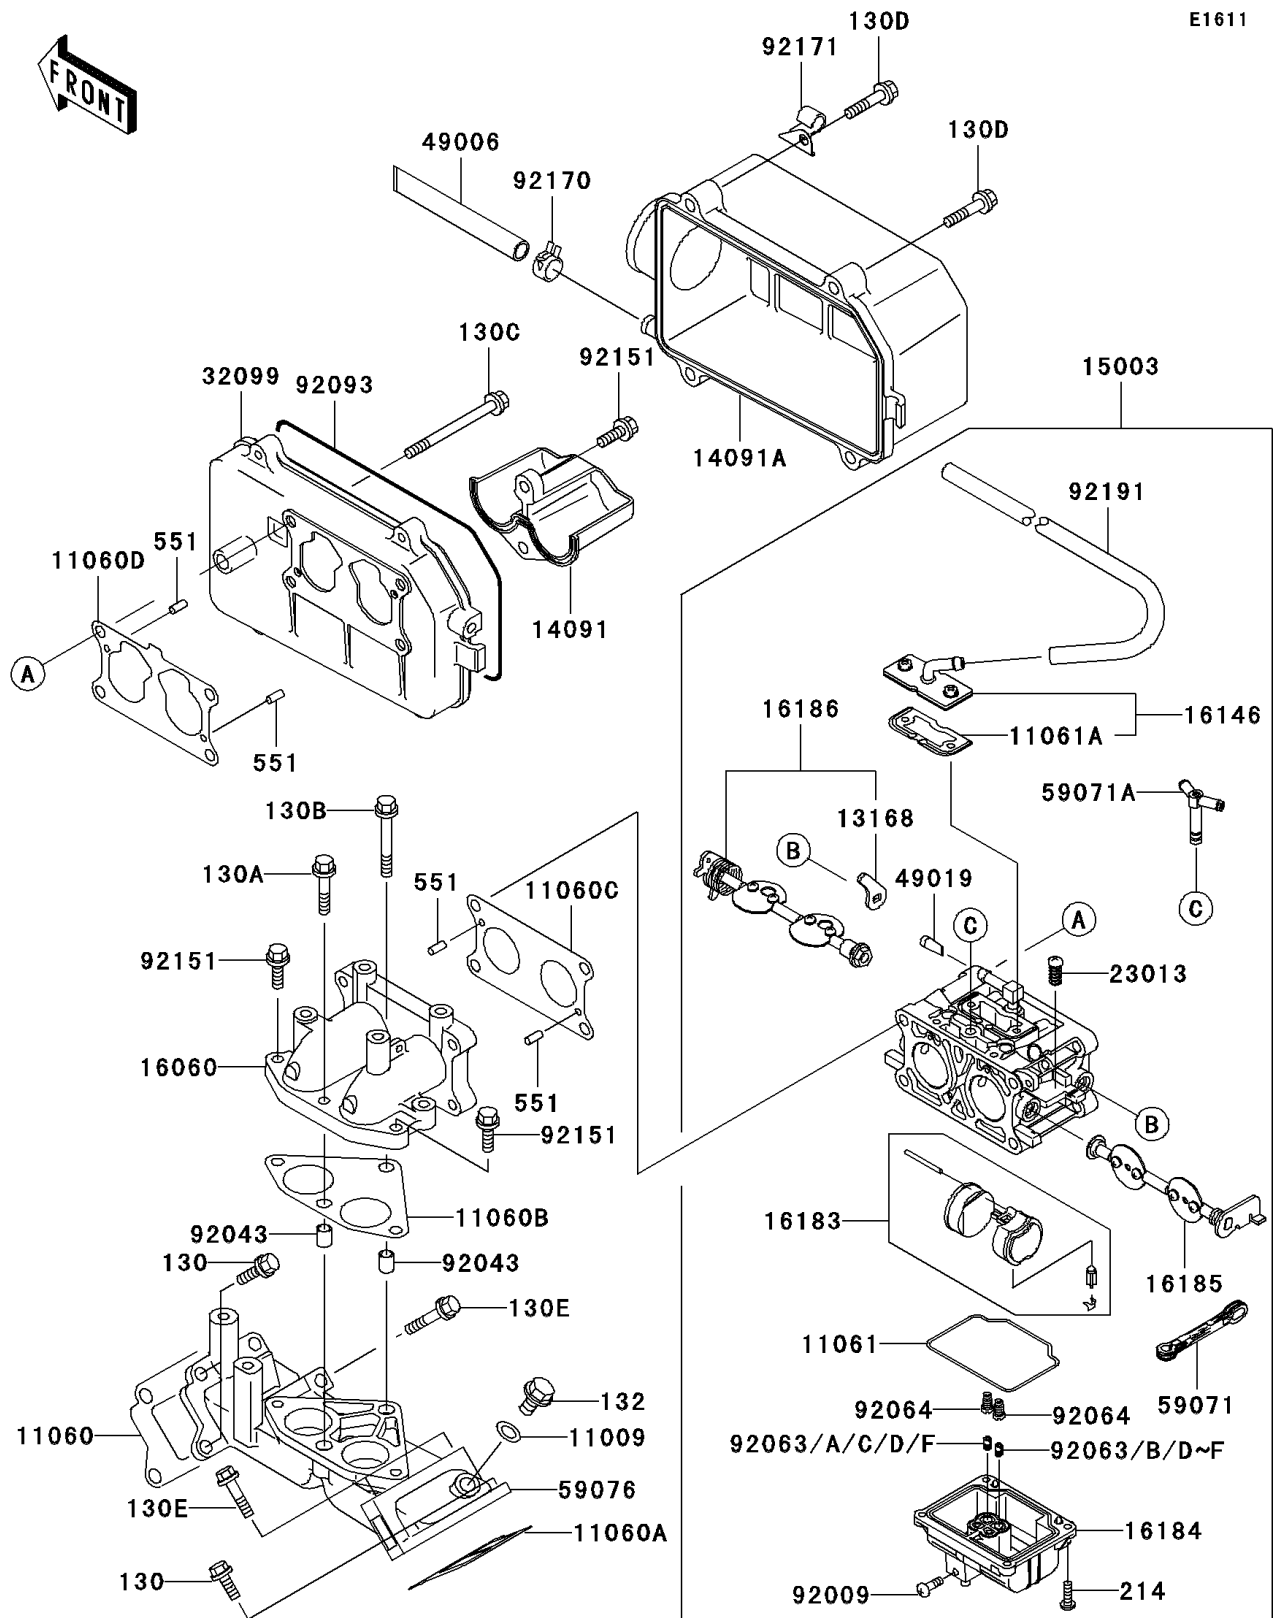

MULE™ 3010 4x4 PARTS DIAGRAM

Carburetor

MULE™ 3010 4x4 PARTS LIST

Carburetor

ITEM NAME	PART NUMBER	QUANTITY
GASKET (Ref # 11009)	11009-3028	1
GASKET,INTAKE MANIFOLD (Ref # 11060)	11060-2087	1
GASKET,INTAKE MANIFOLD (Ref # 11060A)	11060-2088	1
GASKET (Ref # 11060B)	11060-2477	1
GASKET (Ref # 11060C)	11060-2478	1
GASKET (Ref # 11060D)	11060-2479	1
GASKET,CHAMBER (Ref # 11061)	11061-2090	1
GASKET,COVER (Ref # 11061A)	11061-2091	1
LEVER (Ref # 13168)	13168-2473	1
COVER (Ref # 14091)	14091-2067	1
COVER (Ref # 14091A)	14091-2068	1
CARBURETOR-ASSY (Ref # 15003)	15003-2766	1
PIPE-INTAKE (Ref # 16060)	16060-2195	1
COVER-ASSY (Ref # 16146)	16146-2229	1
FLOAT-ASSY (Ref # 16183)	16183-2006	1
CHAMBER-ASSY-FLOAT (Ref # 16184)	16184-2006	1
VALVE-ASSY-THROTTLE (Ref # 16185)	16185-2038	1
VALVE-ASSY-CHOKE (Ref # 16186)	16186-2037	1
SCREW-ASSY (Ref # 23013)	23013-2061	1
CASE (Ref # 32099)	32099-2374	1
BOOT (Ref # 49006)	49006-2053	1
FILTER-FUEL (Ref # 49019)	49019-1093	1
JOINT (Ref # 59071)	59071-2138	1
JOINT (Ref # 59071A)	59071-2139	1
MANIFOLD-INTAKE (Ref # 59076)	59076-2069	1
SCREW,DRAIN (Ref # 92009)	92009-2015	1
PIN,DOWEL,8X10 (Ref # 92043)	92043-1302	1
JET-MAIN,#86.3 (Ref # 92063)	92063-2363	1
JET-MAIN,#85 (Ref # 92063A)	92063-2376	1