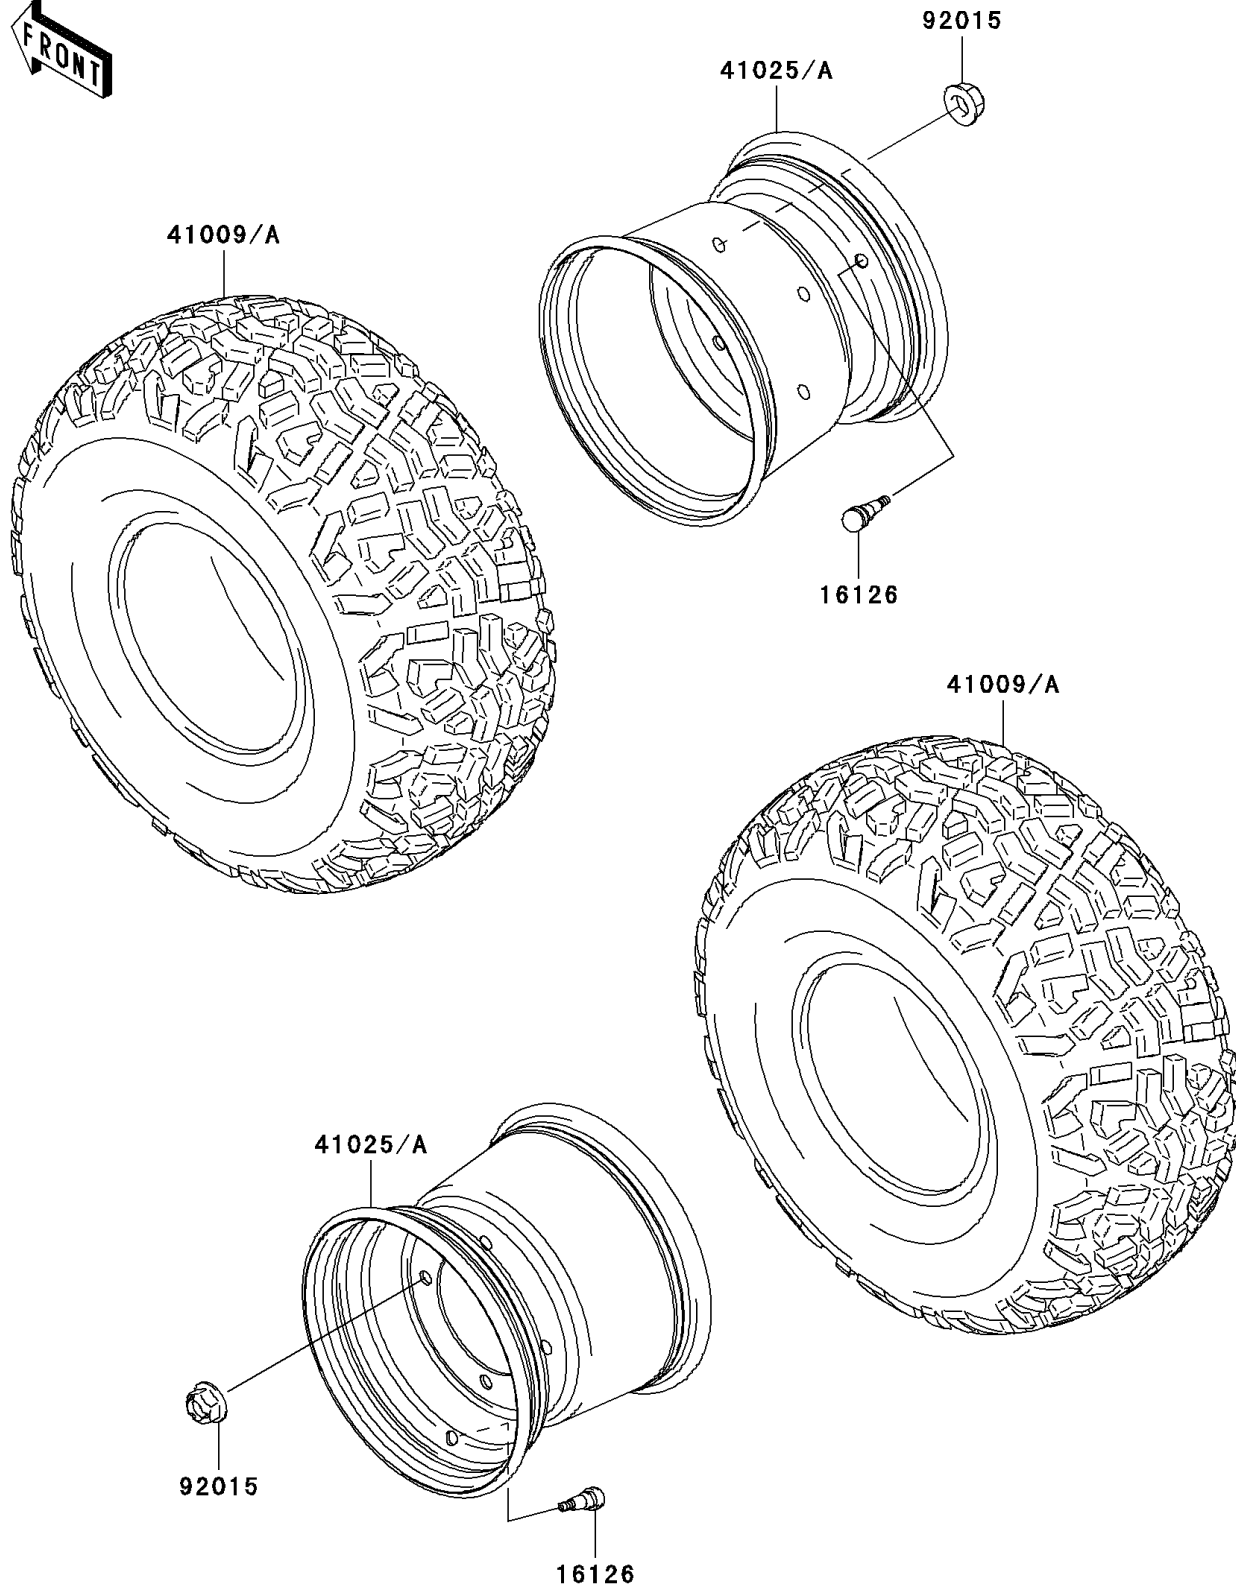

2006 MULE™ 3000 PARTS DIAGRAM

Wheels/Tires

F2210

2006 MULE™ 3000 PARTS LIST

Wheels/Tires

ITEM NAME	PART NUMBER	QUANTITY
VALVE (Ref # 16126)	16126-4001	1
TIRE,23X11.00-10 4PR,KT869(D) (Ref # 41009A)	41009-1281	1
RIM,10X8.5,M.GRAYSTONE (Ref # 41025)	41025-7503-379	1
NUT,12MM (Ref # 92015)	92015-1706	1