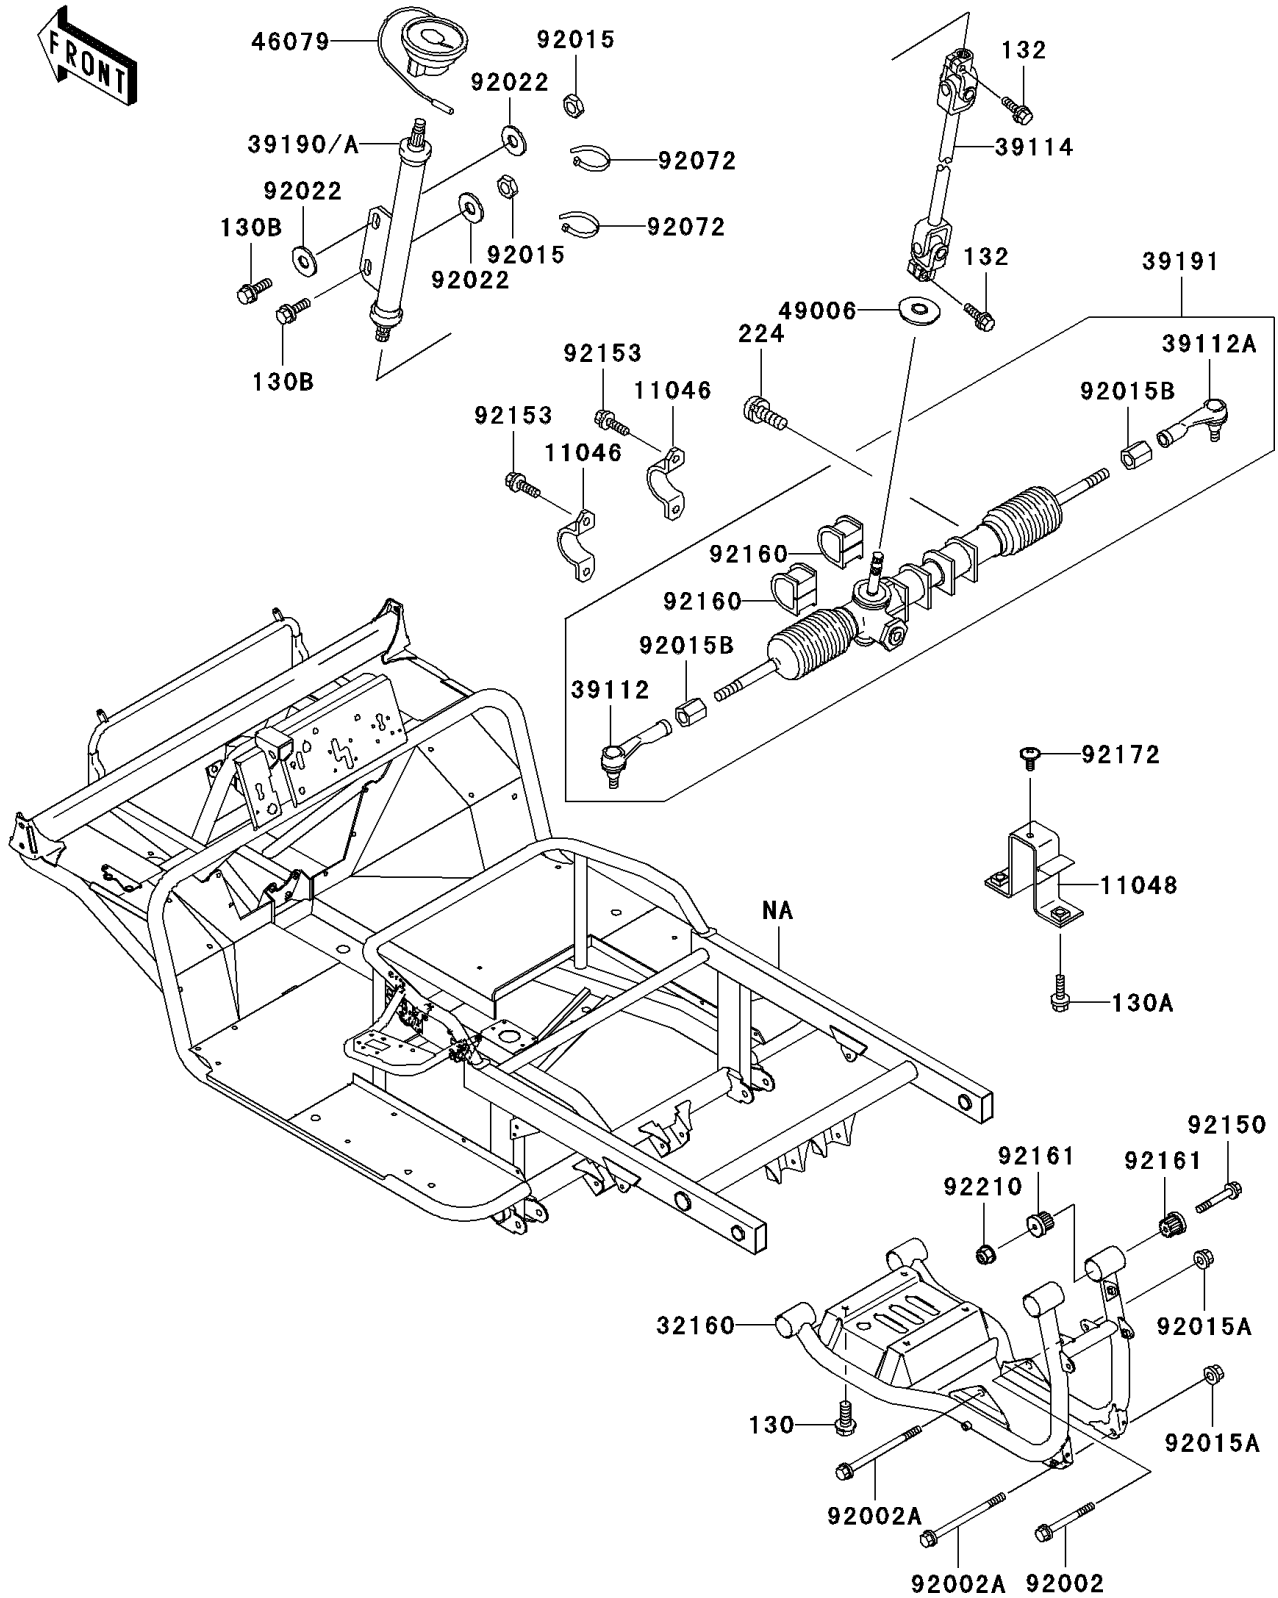

## 2006 MULE™ 3000 PARTS DIAGRAM

Frame

F2120

## 2006 MULE™ 3000 PARTS LIST

Frame

ITEM NAME	PART NUMBER	QUANTITY
BOLT-FLANGED,8X20 (Ref # 130)	130BA0820	1
BOLT-FLANGED,8X20 (Ref # 130A)	130BB0820	1
BOLT-FLANGED,10X30 (Ref # 130B)	130BB1030	1
BOLT-FLANGED-SMALL,8X25 (Ref # 132)	132BB0825	1
SCREW-PAN-WP-CROS,5X8 (Ref # 224)	224AA0508	1
BRACKET,STEERING GEAR (Ref # 11046)	11046-1858	1
BRACKET,REAR FRAME (Ref # 11048)	11048-1245	1
FRAME-COMP,RR (Ref # 32160)	32160-0004	1
RODEND-TIE,STEERING GEAR,LH (Ref # 39112)	39112-1068	1
RODEND-TIE,STEERING GEAR,RH (Ref # 39112A)	39112-1069	1
SHAFT-COMP-STRG (Ref # 39114)	39114-0009	1
SHAFT-ASSY-STEERING (Ref # 39190A)	39190-1006	1
GEAR-ASSY-STEERING (Ref # 39191)	39191-0008	1
CONTACT,HORN SWITCH (Ref # 46079)	46079-1063	1
BOOT,STEERING SHAFT,LWR (Ref # 49006)	49006-1255	1
BOLT,FLANGED,10X80 (Ref # 92002)	92002-1764	1
BOLT,FLANGED,10X145 (Ref # 92002A)	92002-1765	1
NUT,LOCK,10MM,BLACK (Ref # 92015)	92015-1189	1
NUT,LOCK,10MM (Ref # 92015A)	92015-1597	1
NUT (Ref # 92015B)	92015-1864	1
WASHER,10.5X26X2.3,BLACK (Ref # 92022)	92022-1396	1
BAND,L=188 (Ref # 92072)	92072-1239	1
BOLT,FLANGED,10X100 (Ref # 92150)	92150-1731	1
BOLT,SOCKET,10X23 (Ref # 92153)	92153-1269	1
DAMPER,STEERING GEAR (Ref # 92160)	92160-1084	1
DAMPER (Ref # 92161)	92161-1126	1
SCREW,6X14 (Ref # 92172)	92172-0004	1
NUT,LOCK,FLANGED,10MM (Ref # 92210)	92210-1139	1