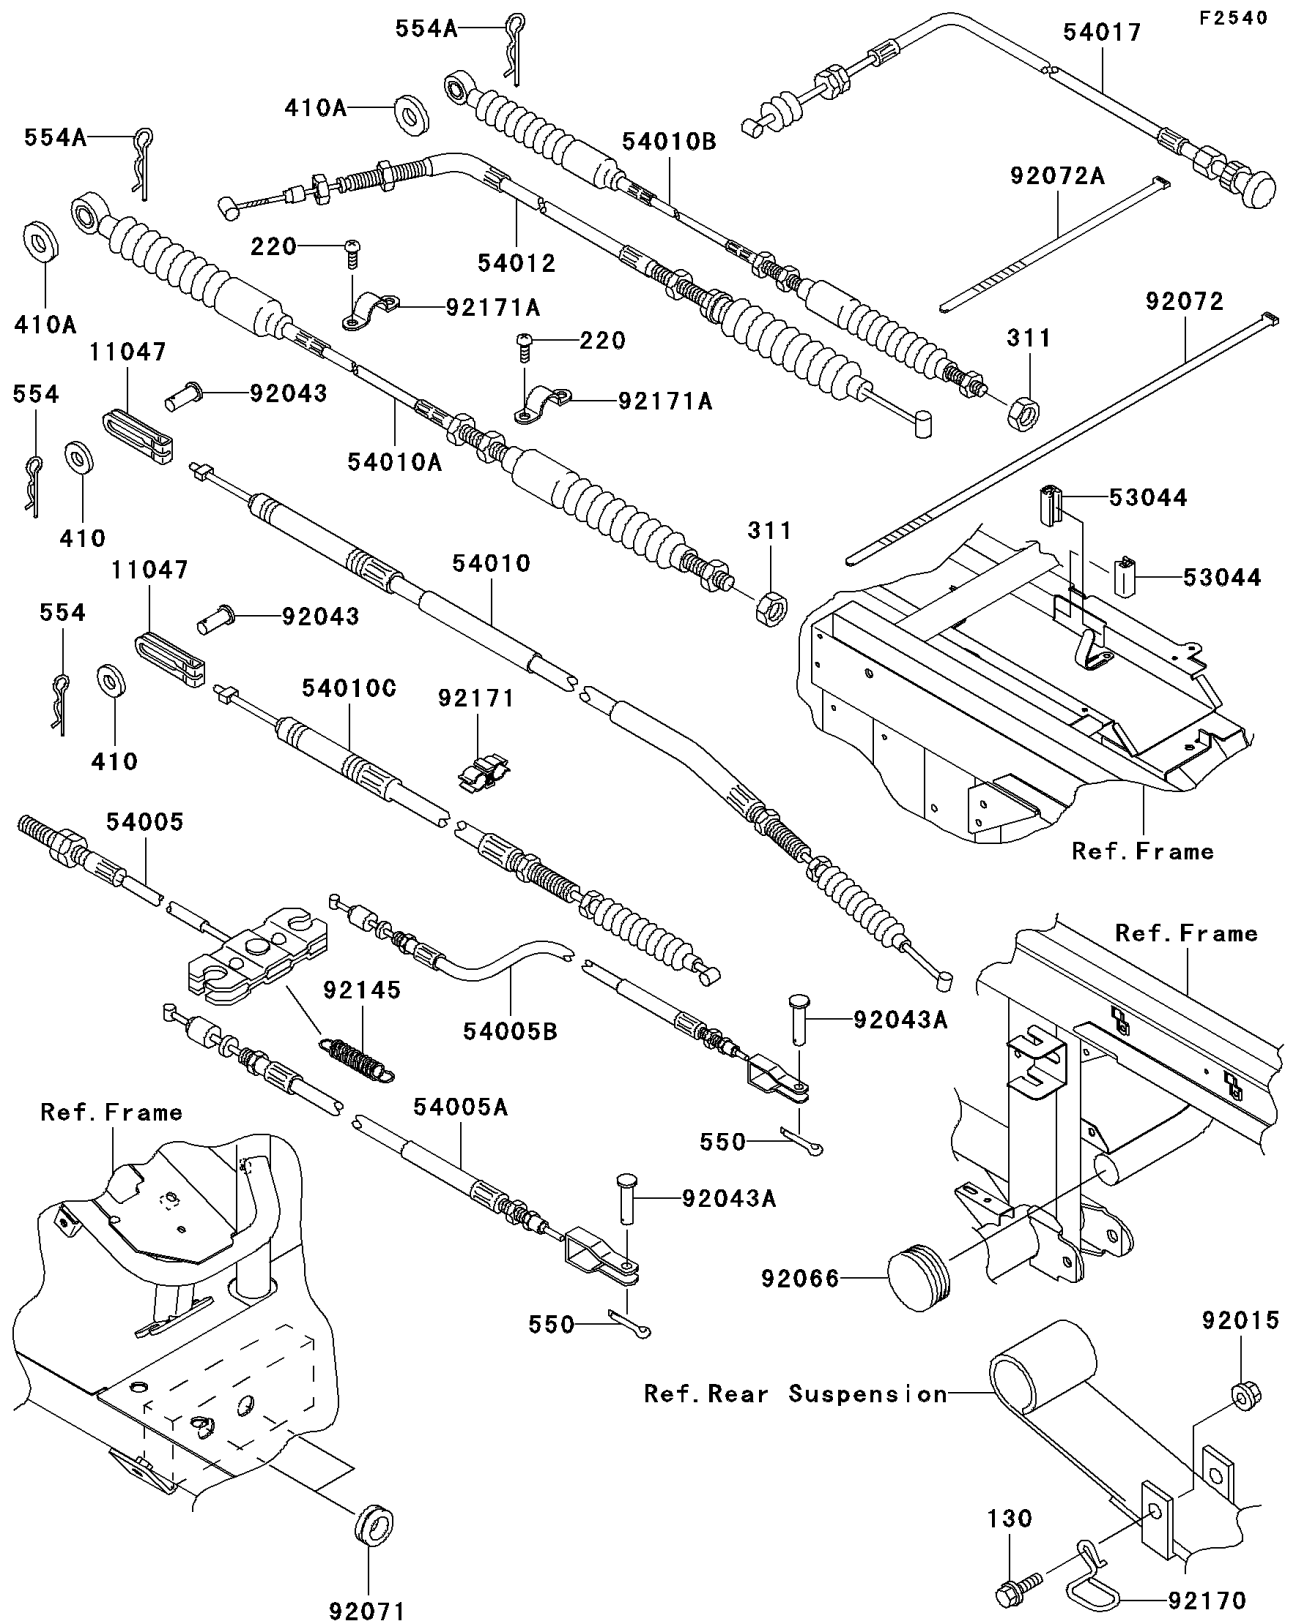

MULE™ 3010 Trans4x4® PARTS DIAGRAM

Cables

MULE™ 3010 Trans4x4® PARTS LIST

Cables

ITEM NAME	PART NUMBER	QUANTITY
BOLT-FLANGED (Ref # 130)	130D0620	1
SCREW-PAN-CROS,5X14 (Ref # 220)	220D0514	1
NUT-HEX,6MM (Ref # 311)	311B0600	1
WASHER-PLAIN-SMALL,6MM (Ref # 410)	410B0600	1
W-PLAIN-S,8MM (Ref # 410A)	410E0800	1
PIN-COTTER,2.0X22 (Ref # 550)	550D2022	1
PIN-SNAP (Ref # 554)	554A0600	1
PIN-SNAP,8MM (Ref # 554A)	554A0800	1
BRACKET,DIFF LOCK (Ref # 11047)	11047-1043	1
TRIM,L=22 (Ref # 53044)	53044-7503	1
CABLE-BRAKE,PARKING,FR (Ref # 54005)	54005-1198	1
CABLE-BRAKE,PARKING,RR,LH (Ref # 54005A)	54005-7501	1
CABLE-BRAKE,PARKING,RR,RH (Ref # 54005B)	54005-7502	1
CABLE,DIFF LOCK (Ref # 54010)	54010-7504	1
CABLE,SHIFT CONTROL (Ref # 54010A)	54010-7505	1
CABLE,HI-LOW (Ref # 54010B)	54010-7506	1
CABLE,2-4WD (Ref # 54010C)	54010-7507	1
CABLE-THROTTLE (Ref # 54012)	54012-7505	1
CABLE-STARTER (Ref # 54017)	54017-7502	1
NUT,LOCK,FLANGED,6MM (Ref # 92015)	92015-1675	1
PIN,6X11 (Ref # 92043)	92043-092	1
PIN (Ref # 92043A)	92043-1039	1
PLUG (Ref # 92066)	92066-7503	1
GROMMET (Ref # 92071)	92071-1027	1
BAND,L=365 (Ref # 92072)	92072-1197	1
BAND,L=188 (Ref # 92072A)	92072-1239	1
SPRING (Ref # 92145)	92145-7506	1
CLAMP,CABLE (Ref # 92170)	92170-1372	1
CLAMP,HIGHTENSION CORD (Ref # 92171)	92171-0129	1

MULE™ 3010 Trans4x4® PARTS LIST

Cables

ITEM NAME	PART NUMBER	QUANTITY
CLAMP (Ref # 92171A)	92171-1203	1