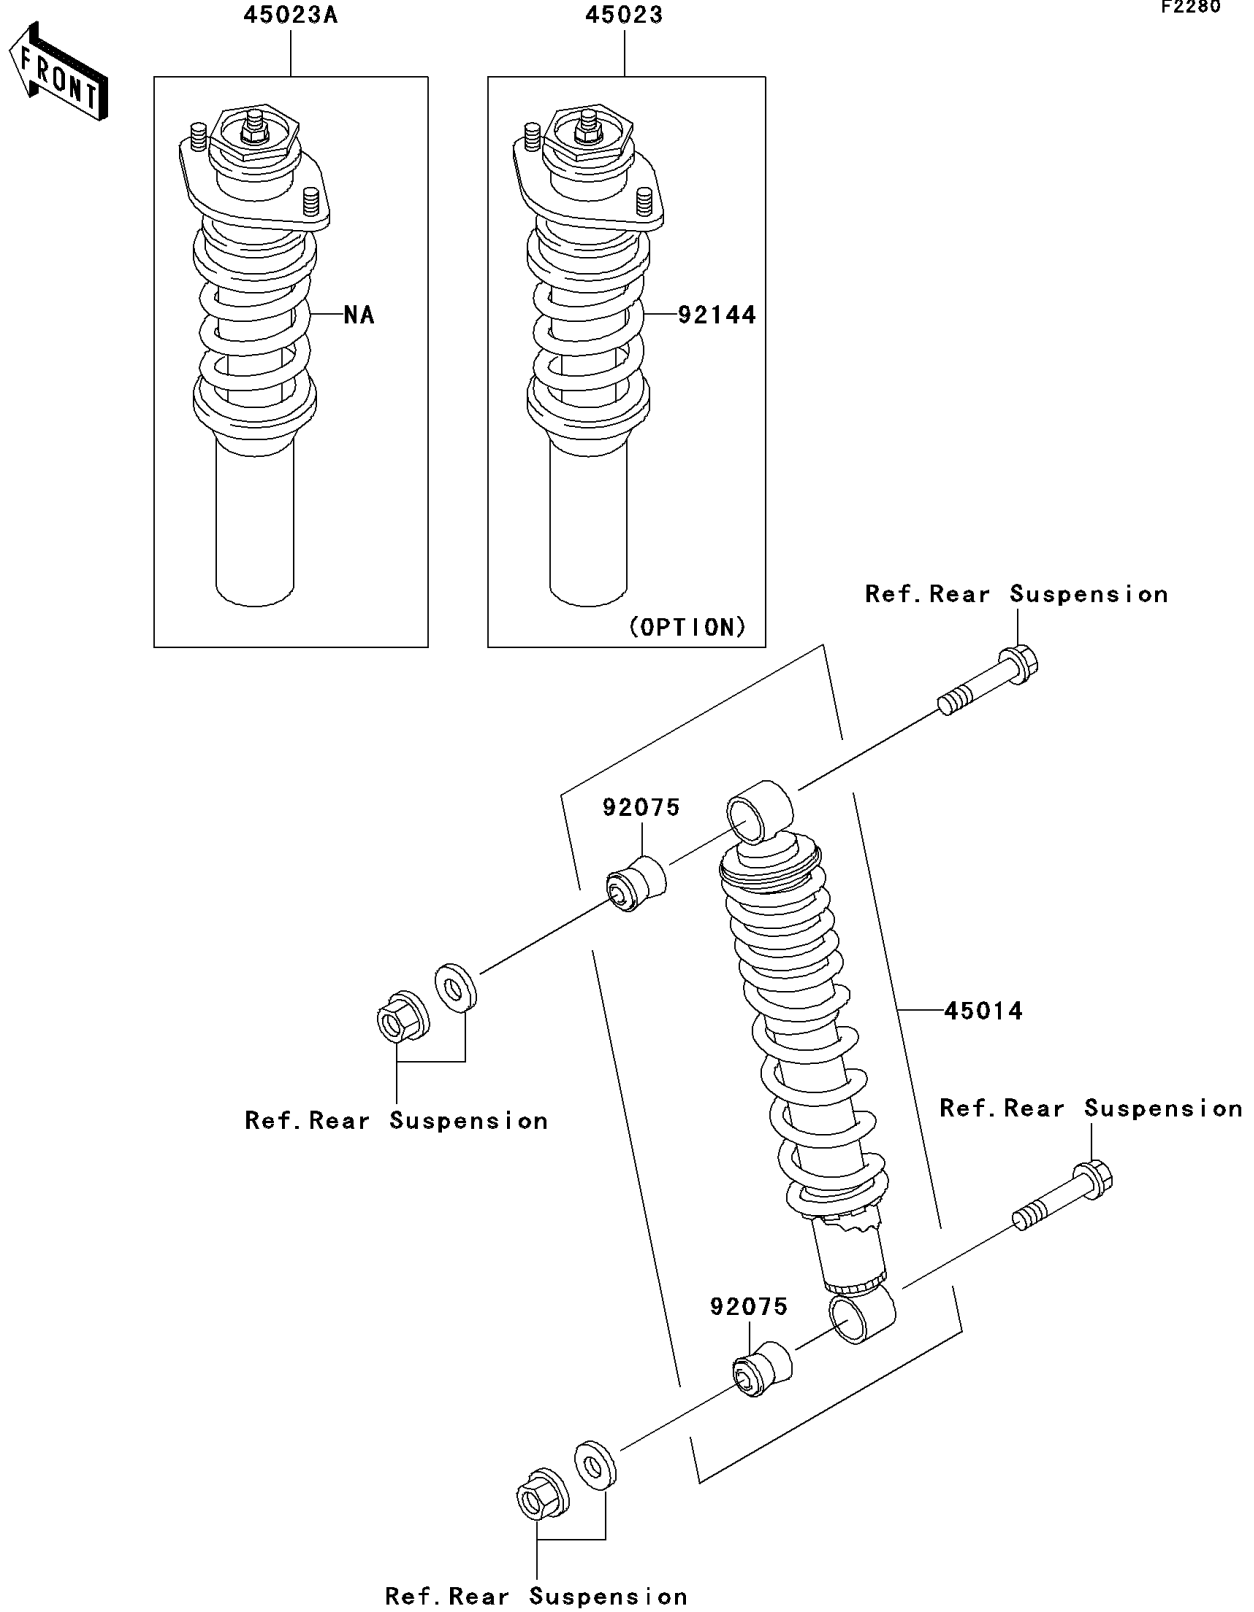

## MULE™ 3010 Trans4x4® PARTS DIAGRAM

Shock Absorber(s)

F2280

## MULE™ 3010 Trans4x4® PARTS LIST

Shock Absorber(s)

ITEM NAME	PART NUMBER	QUANTITY
SHOCKABSORBER,RR (Ref # 45014)	45014-1725	1
STRUT,FR,K=3.13 (Ref # 45023)	45023-1006	1
STRUT,FR,K=1.95 (Ref # 45023A)	45023-7503	1
DAMPER,SHOCKABSORBER (Ref # 92075)	92075-1784	1
SPRING,K=3.13 (Ref # 92144)	92144-1919	1