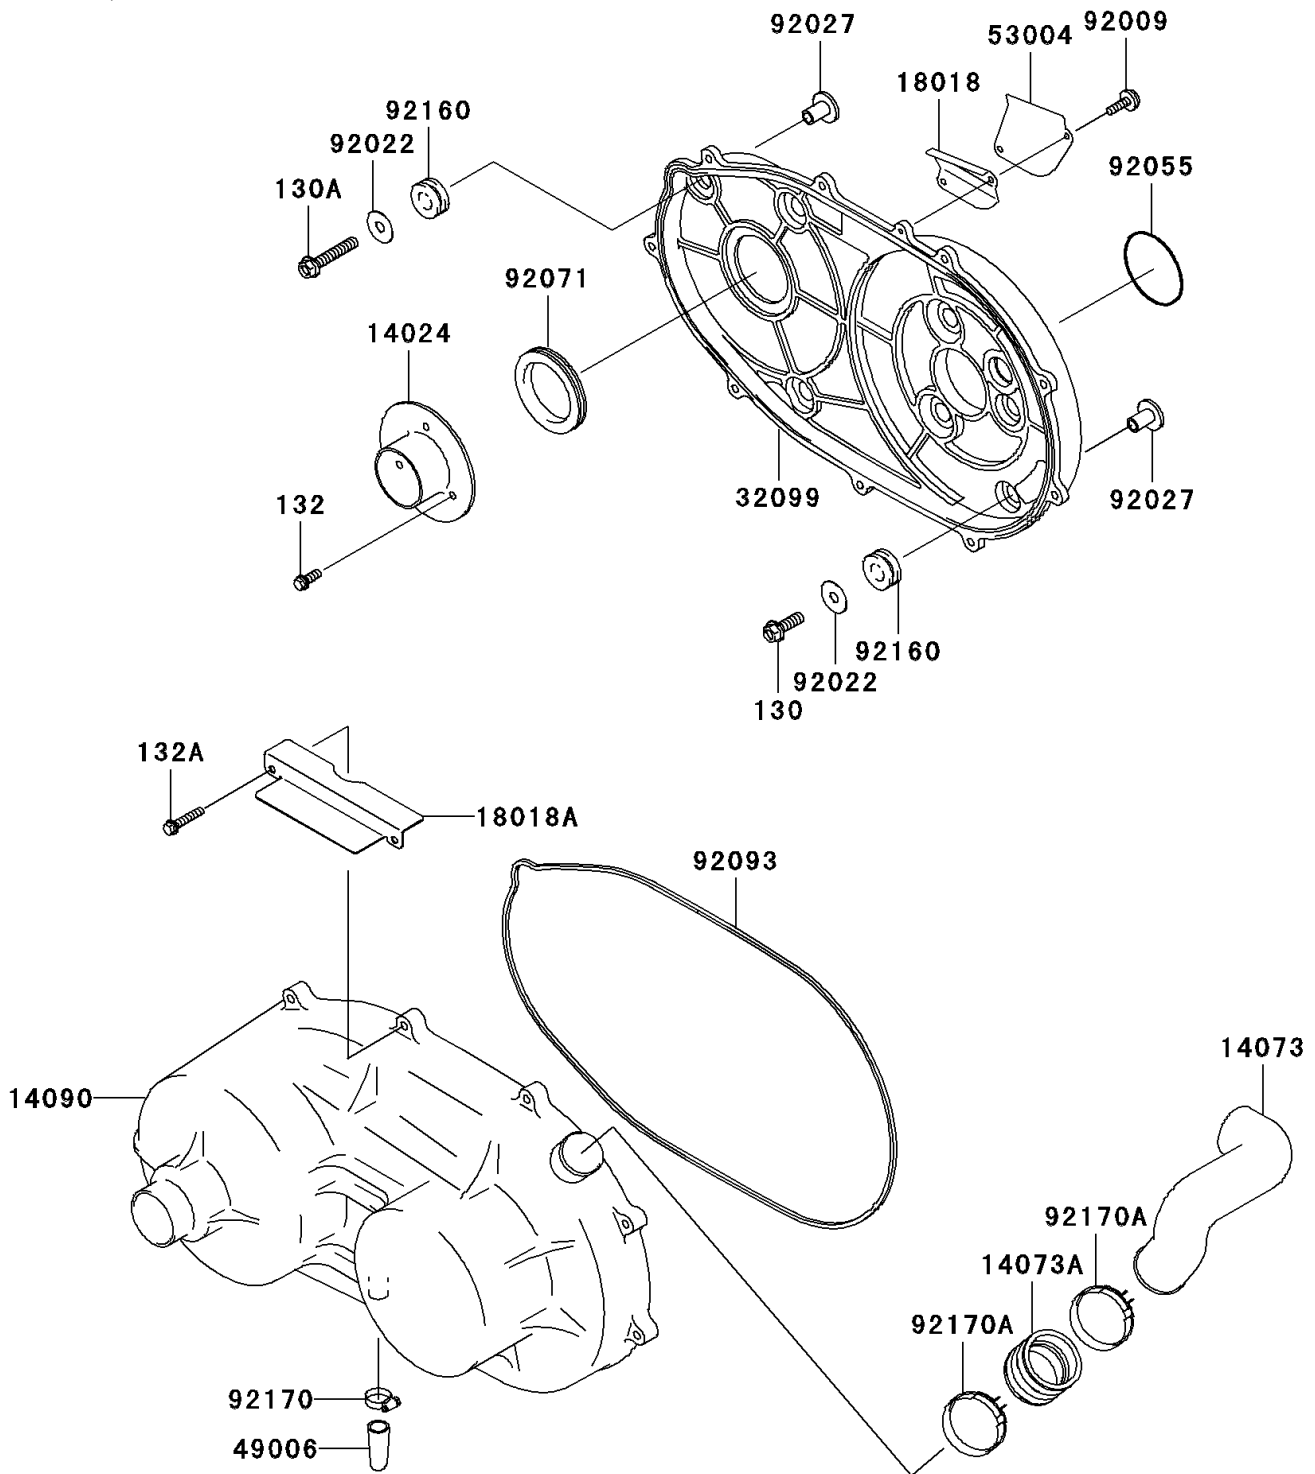

## MULE™ 3010 Trans4x4® PARTS DIAGRAM

Converter Cover

E1393

## MULE™ 3010 Trans4x4® PARTS LIST

Converter Cover

ITEM NAME	PART NUMBER	QUANTITY
BOLT-FLANGED,8X25,BLACK (Ref # 130)	130J0825	1
BOLT-FLANGED,8X45 (Ref # 130A)	130J0845	1
BOLT-FLANGED-SMALL,M6X16 (Ref # 132)	132G0616	1
BOLT-FLANGED-SMALL (Ref # 132A)	132J0630	1
COVER,FAN (Ref # 14024)	14024-1554	1
DUCT (Ref # 14073)	14073-0079	1
DUCT (Ref # 14073A)	14073-1324	1
COVER,BELT CONVERTER (Ref # 14090)	14090-1239	1
PLATE-HEAT GUARD (Ref # 18018)	18018-1092	1
PLATE-HEAT GUARD (Ref # 18018A)	18018-1118	1
CASE,BELT CONVERTER (Ref # 32099)	32099-1140	1
BOOT (Ref # 49006)	49006-1351	1
MAT,GUARD PLATE (Ref # 53004)	53004-1079	1
SCREW,TAPPING,5X10 (Ref # 92009)	92009-1332	1
WASHER,8.5X26X0.8 (Ref # 92022)	92022-101	1
COLLAR (Ref # 92027)	92027-4015	1
RING-O,CRANKCASE SIDE (Ref # 92055)	92055-1395	1
GROMMET,CONVERTER CASE (Ref # 92071)	92071-1212	1
SEAL (Ref # 92093)	92093-1526	1
DAMPER (Ref # 92160)	92160-1012	1
CLAMP (Ref # 92170)	92170-1283	1
CLAMP (Ref # 92170A)	92170-1448	1