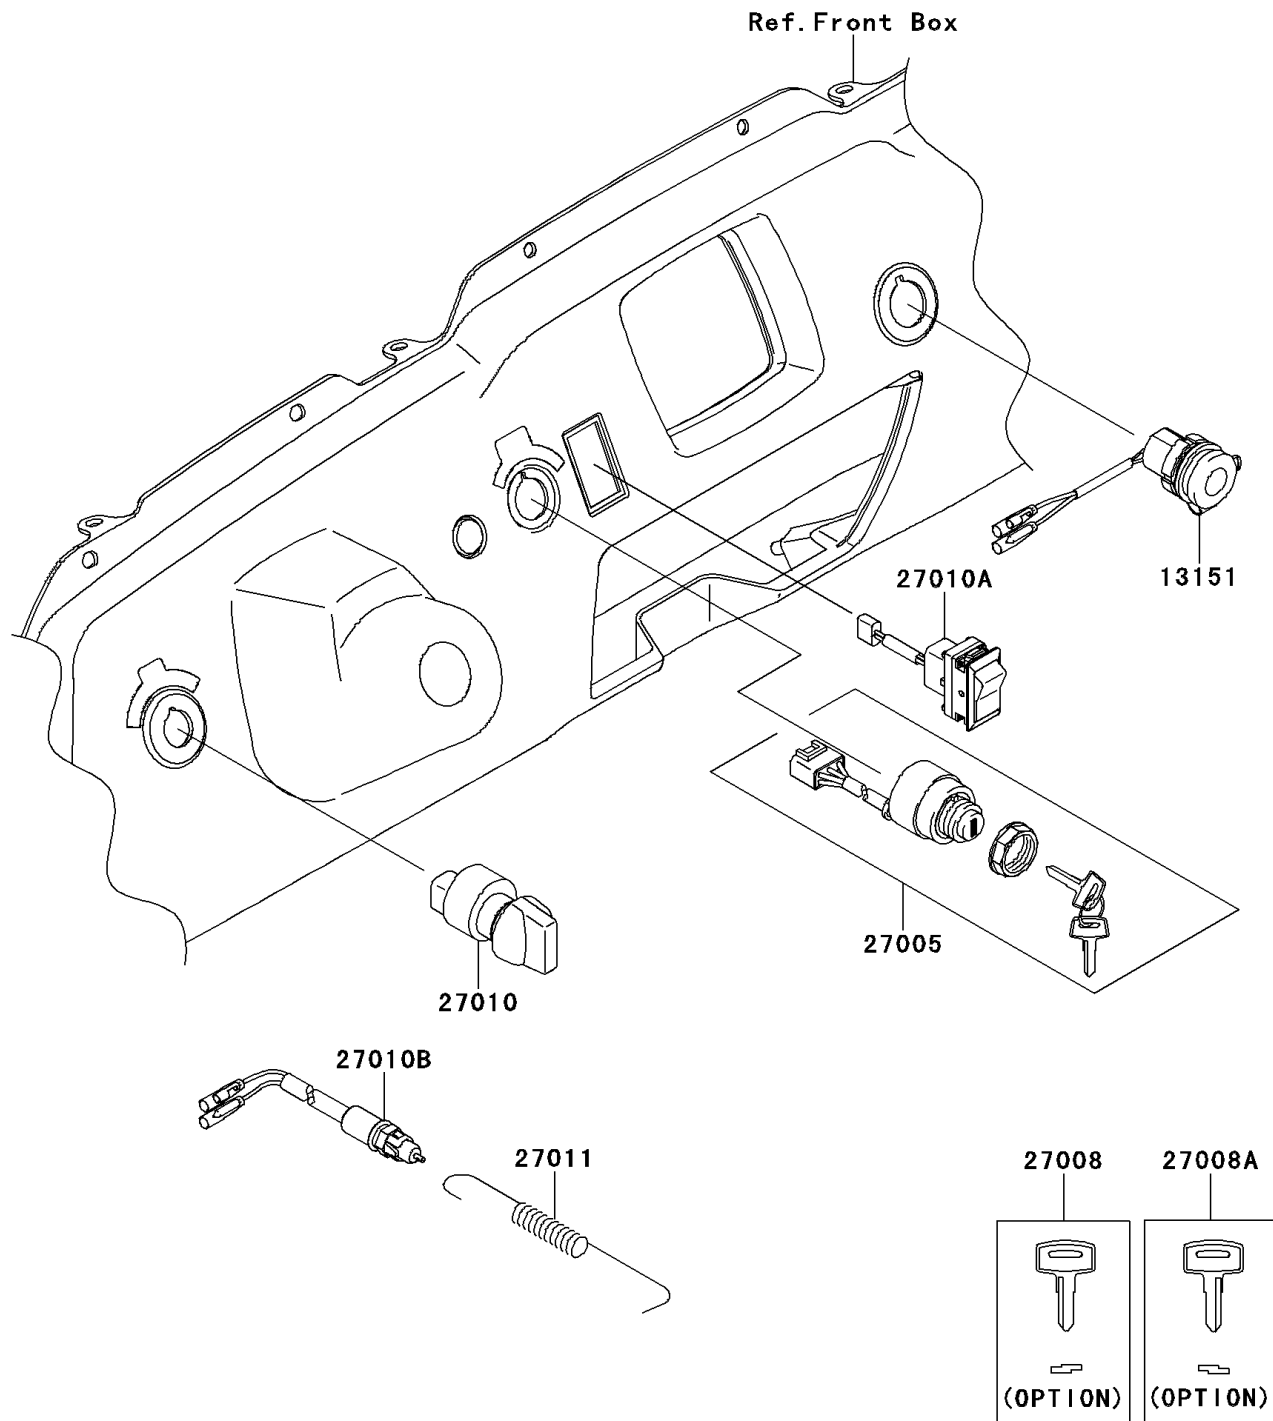

2010 Teryx® 750 FI 4x4 LE PARTS DIAGRAM

Ignition Switch

F2770

2010 Teryx® 750 FI 4x4 LE PARTS LIST

Ignition Switch

ITEM NAME	PART NUMBER	QUANTITY
SWITCH-COMP,D.C.TERMINAL (Ref # 13151)	13151-0003	1
SWITCH-ASSY-IGNITION (Ref # 27005)	27005-0036	1
KEY-LOCK,BLANK (Ref # 27008)	27008-1153	1
KEY-LOCK,BLANK (Ref # 27008A)	27008-1157	1
SWITCH,HEAD LAMP (Ref # 27010)	27010-0067	1
SWITCH,2/4WD (Ref # 27010A)	27010-0068	1
SWITCH,REAR BRAKE (Ref # 27010B)	27010-1475	1
SPRING,BRAKE LAMP SWITCH (Ref # 27011)	27011-006	1