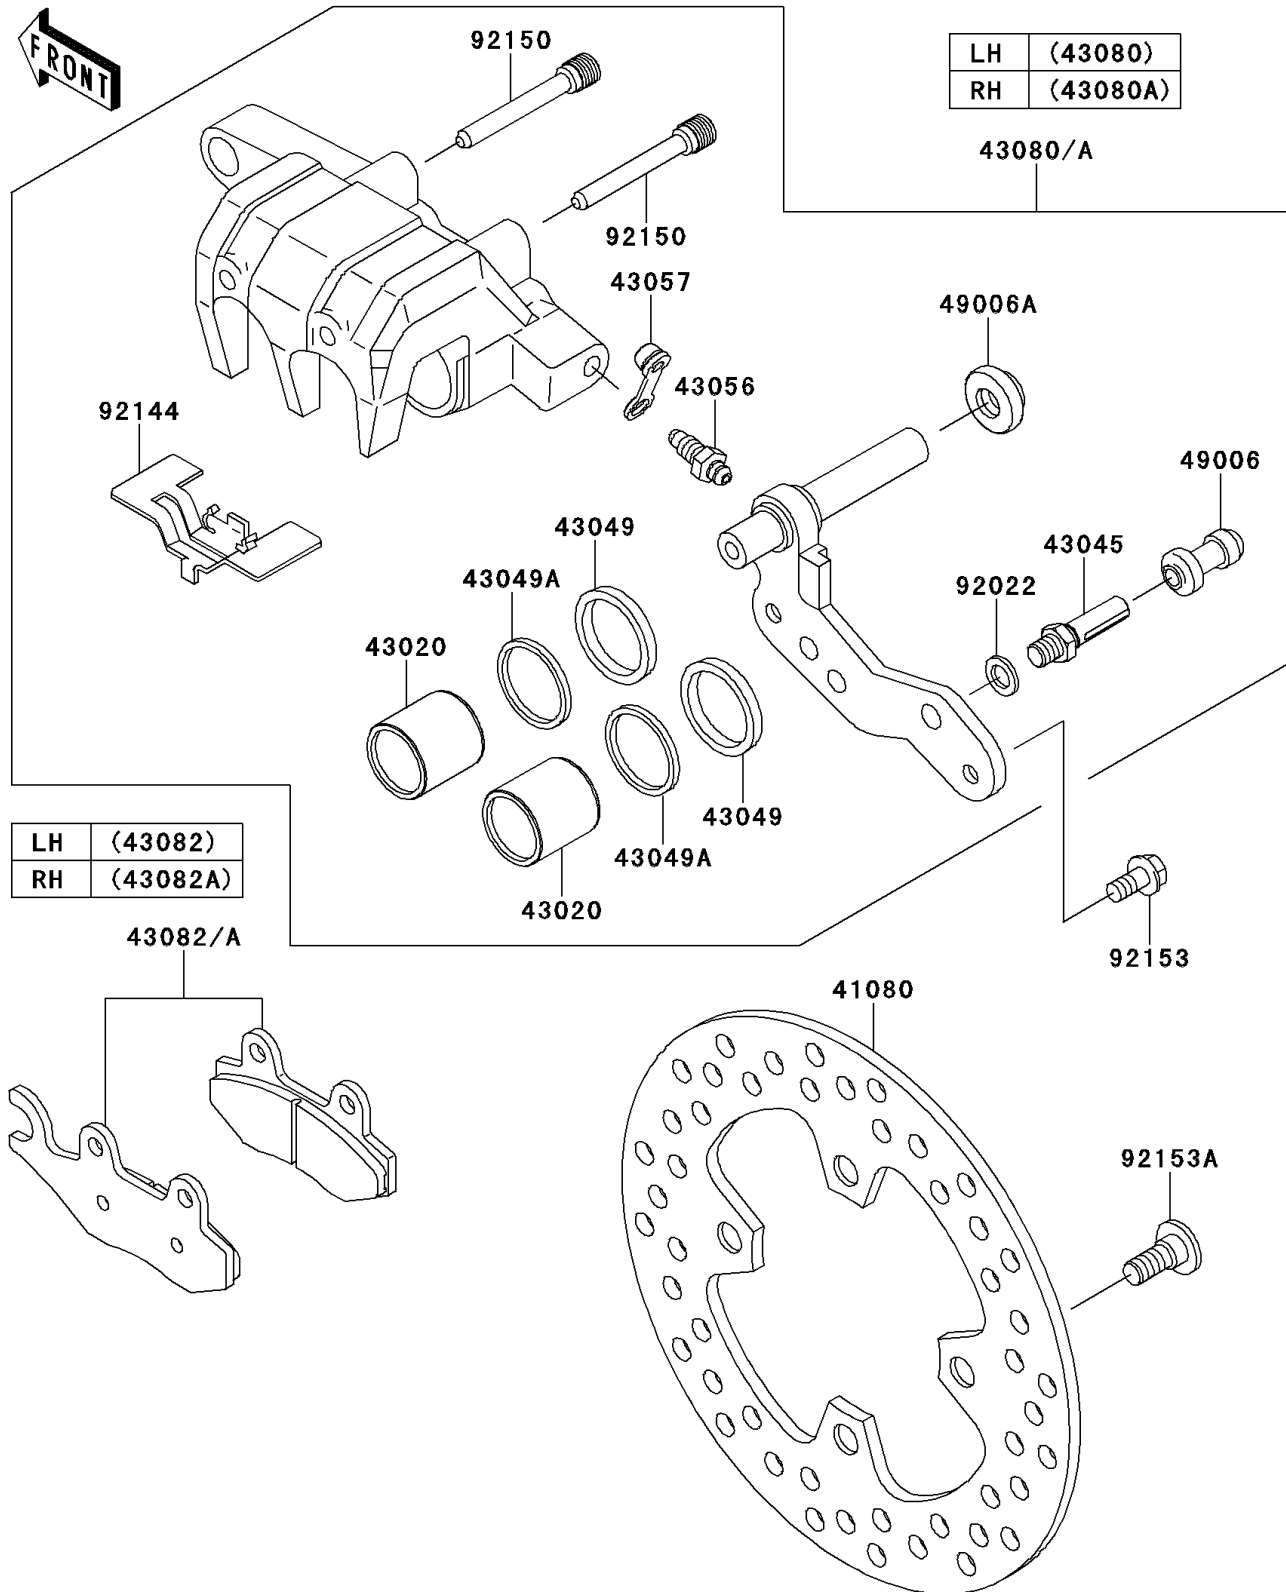

2010 Teryx® 750 FI 4x4 LE PARTS DIAGRAM

Front Brake

F2292

2010 Teryx® 750 FI 4x4 LE PARTS LIST

Front Brake

ITEM NAME	PART NUMBER	QUANTITY
DISC,FR (Ref # 41080)	41080-0156	1
PISTON-COMP-BRAKE (Ref # 43020)	43020-0009	1
SHAFT-CALIPER (Ref # 43045)	43045-1010	1
PACKING,PISTON SEAL (Ref # 43049)	43049-1060	1
PACKING,PISTON SEAL (Ref # 43049A)	43049-1061	1
BREATHER (Ref # 43056)	43056-1055	1
CAP-BREATHER (Ref # 43057)	43057-1001	1
CALIPER-SUB-ASSY,FR,LH (Ref # 43080)	43080-0082	1
CALIPER-SUB-ASSY,FR,RH (Ref # 43080A)	43080-0083	1
PAD-ASSY-BRAKE,LH (Ref # 43082)	43082-0069	1
PAD-ASSY-BRAKE,RH (Ref # 43082A)	43082-0082	1
BOOT,CALIPER (Ref # 49006)	49006-1088	1
BOOT,CALIPER (Ref # 49006A)	49006-1242	1
WASHER,WAVE (Ref # 92022)	92022-1373	1
SPRING,PAD (Ref # 92144)	92144-1319	1
BOLT (Ref # 92150)	92150-1144	1
BOLT,FLANGED,8X16 (Ref # 92153)	92153-1995	1
BOLT,SOCKET,8X20 (Ref # 92153A)	92153-1996	1