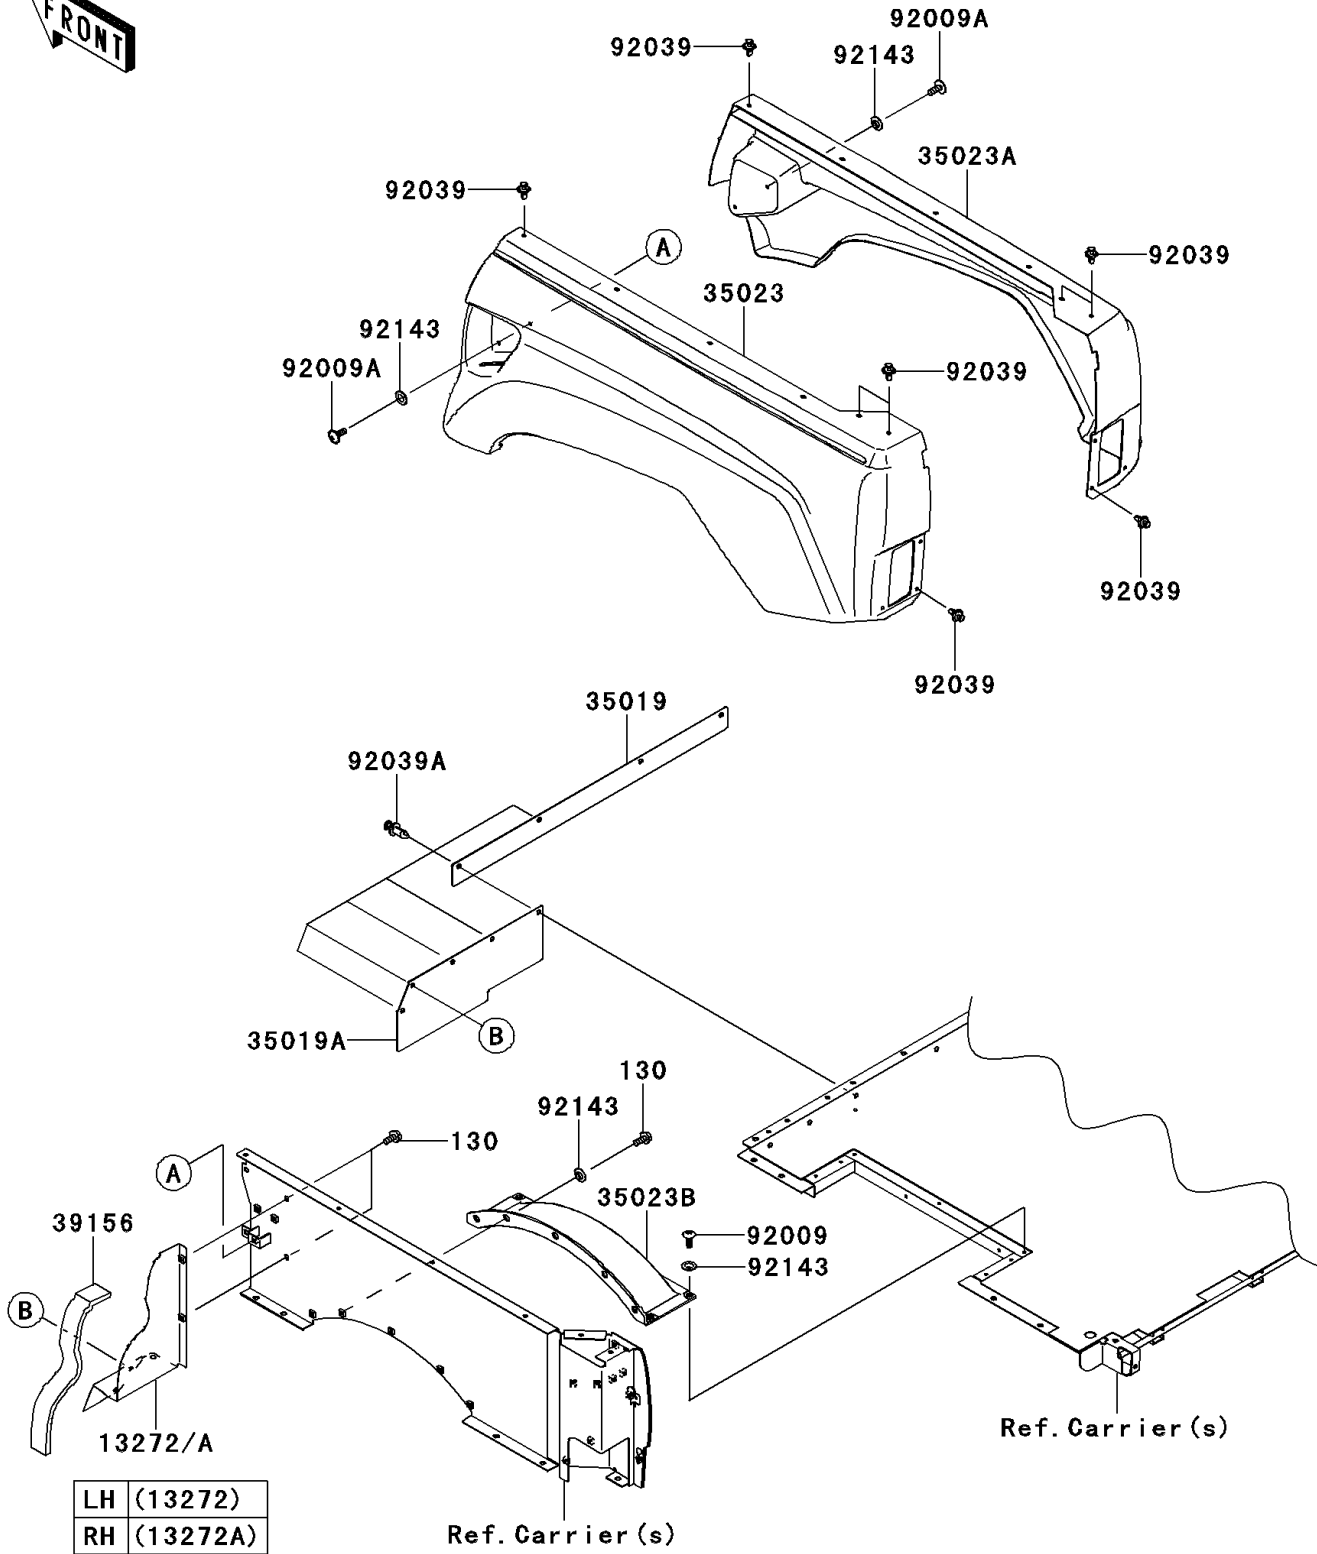

2010 Teryx® 750 FI 4x4 LE PARTS DIAGRAM

Rear Fender(s)

F2172

2010 Teryx® 750 FI 4x4 LE PARTS LIST

Rear Fender(s)

ITEM NAME	PART NUMBER	QUANTITY
BOLT-FLANGED,6X14 (Ref # 130)	130BB0614	1
PLATE,REAR FENDER,INNER,LH (Ref # 13272)	13272-0688	1
PLATE,REAR FENDER,INNER,RH (Ref # 13272A)	13272-0689	1
FLAP,FRONT CARRIER,CNT (Ref # 35019)	35019-0084	1
FLAP,CARRIER,FR (Ref # 35019A)	35019-0090	1
FENDER-REAR,RR,LH,CAMOUFLAGE (Ref # 35023)	35023-0130-16P	1
FENDER-REAR,RR,RH,CAMOUFLAGE (Ref # 35023A)	35023-0131-16P	1
FENDER-REAR (Ref # 35023B)	35023-0151	1
PAD,REAR FENDER,INNER,LH&RH (Ref # 39156)	39156-0519	1
SCREW,TAPPING,6X16 (Ref # 92009)	92009-1166	1
SCREW,6X16 (Ref # 92009A)	92009-1621	1
RIVET (Ref # 92039)	92039-1227	1
RIVET (Ref # 92039A)	92039-1229	1
COLLAR (Ref # 92143)	92143-1087	1