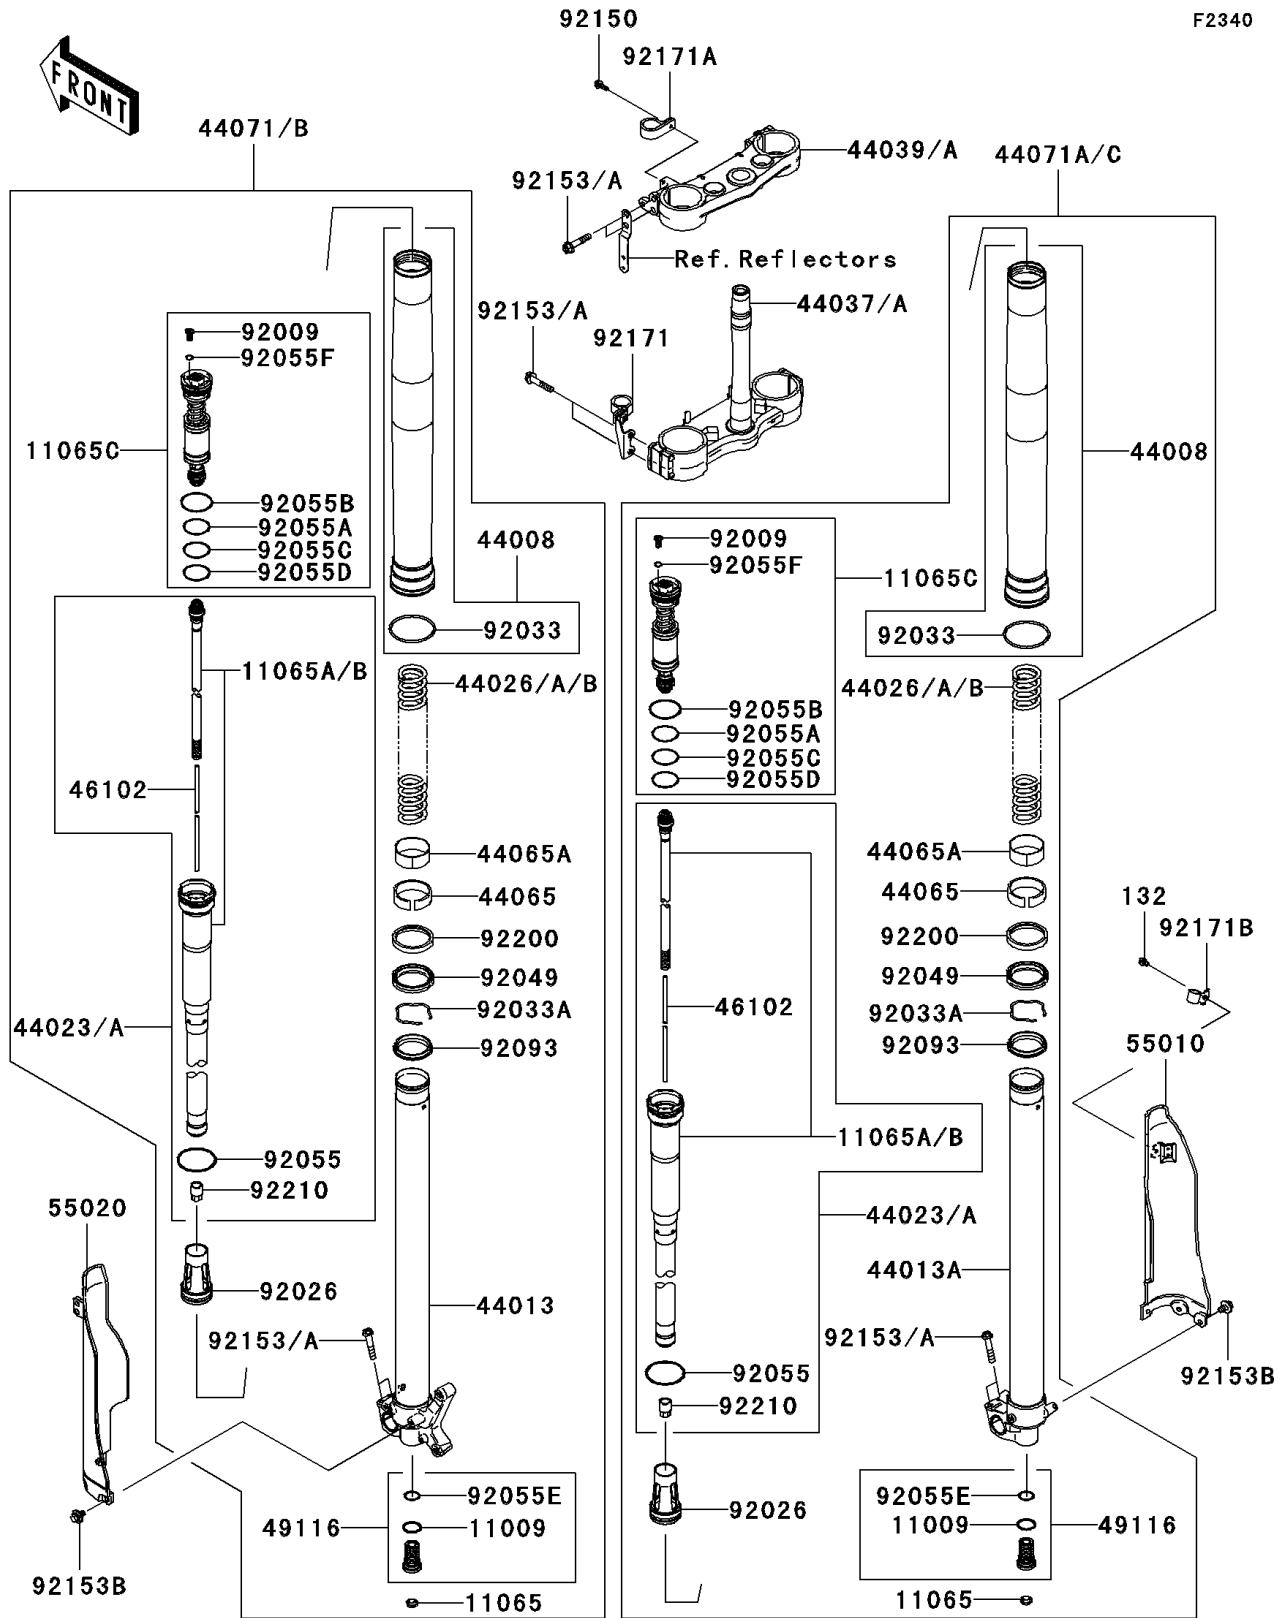

2008 KLX™450R PARTS DIAGRAM

Front Fork

F2340

2008 KLX™450R PARTS LIST

Front Fork

ITEM NAME	PART NUMBER	QUANTITY
GASKET,FORK CYLINDER BOLT (Ref # 11009)	11009-1592	1
CAP (Ref # 11065)	11065-0097	1
CAP,FORK, TOP,GOLD (Ref # 11065B)	11065-0163-10J	1
CAP,BASE VALVE (Ref # 11065C)	11065-0235	1
PIPE-FORK OUTER,GOLD (Ref # 44008)	44008-0031-828	1
PIPE-FORK INNER,LH (Ref # 44013)	44013-0075	1
PIPE-FORK INNER,RH (Ref # 44013A)	44013-0076	1
CYLINDER-SET-FORK,GOLD (Ref # 44023A)	44023-0055-10J	1
SPRING-FRONT FORK,K=4.3N/MM (Ref # 44026)	44026-0104	1
SPRING-FRONT FORK,K=4.4N/MM (Ref # 44026A)	44026-0113	1
SPRING-FRONT FORK,K=4.5N/MM (Ref # 44026B)	44026-0114	1
HOLDER-FORK UNDER,M.M.GOLD (Ref # 44037)	44037-0080-10Y	1
HOLDER-FORK UPPER,M.M.GOLD (Ref # 44039)	44039-0054-10Y	1
BUSHING-FRONT FORK (Ref # 44065)	44065-0006	1
BUSHING-FRONT FORK (Ref # 44065A)	44065-1140	1
DAMPER-ASSY,FORK,LH (Ref # 44071)	44071-5042	1
DAMPER-ASSY,FORK,RH (Ref # 44071A)	44071-5043	1
ROD,PISTON (Ref # 46102)	46102-0096	1
VALVE-ASSY (Ref # 49116)	49116-0015	1
GUARD-ASSY,FORK,RH,WHITE (Ref # 55010)	55010-0001-RZ	1
GUARD,FORK,LH,WHITE (Ref # 55020)	55020-0172-RZ	1
SCREW (Ref # 92009)	92009-1884	1
SPACER (Ref # 92026)	92026-0097	1
RING-SNAP (Ref # 92033)	92033-0049	1
RING-SNAP (Ref # 92033A)	92033-1329	1
SEAL-OIL (Ref # 92049)	92049-0056	1
RING-O (Ref # 92055)	92055-0104	1
RING-O (Ref # 92055A)	92055-0105	1
RING-O (Ref # 92055B)	92055-0106	1