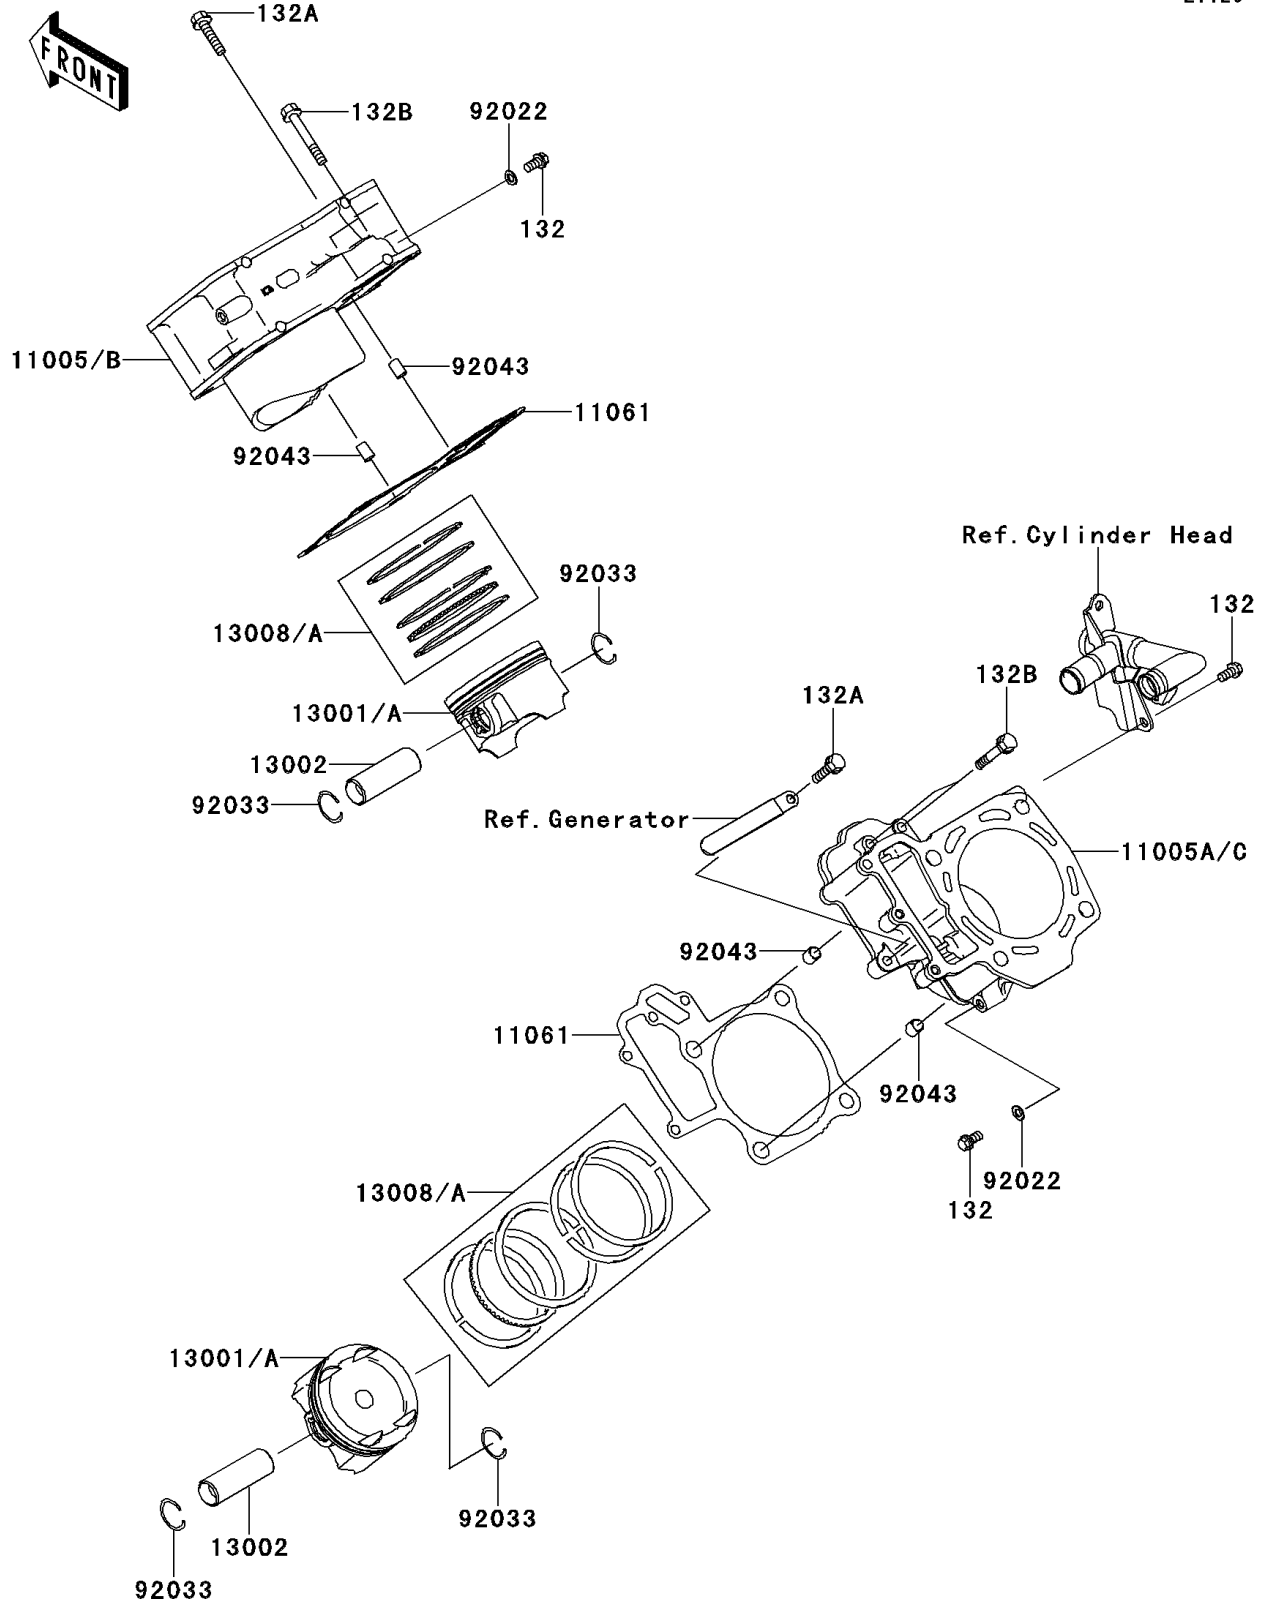

## 2010 Teryx® 750 FI 4x4 LE PARTS DIAGRAM

Cylinder/Piston(s)

E1120

## 2010 Teryx® 750 FI 4x4 LE PARTS LIST

Cylinder/Piston(s)

ITEM NAME	PART NUMBER	QUANTITY
BOLT-FLANGED-SMALL,6X12 (Ref # 132)	132BD0612	1
BOLT-FLANGED-SMALL,6X30 (Ref # 132A)	132BD0630	1
BOLT-FLANGED-SMALL,6X40 (Ref # 132B)	132BD0640	1
CYLINDER-ENGINE,FR (Ref # 11005)	11005-0107	1
CYLINDER-ENGINE,RR (Ref # 11005A)	11005-0108	1
GASKET,CYLINDER BASE (Ref # 11061)	11061-0063	1
PISTON-ENGINE (Ref # 13001)	13001-0021	1
PIN-PISTON (Ref # 13002)	13002-1060	1
RING-SET-PISTON (Ref # 13008)	13008-0040	1
WASHER,6.2X11X1 (Ref # 92022)	92022-304	1
RING-SNAP (Ref # 92033)	92033-1207	1
PIN,10.1X12X14 (Ref # 92043)	92043-4009	1