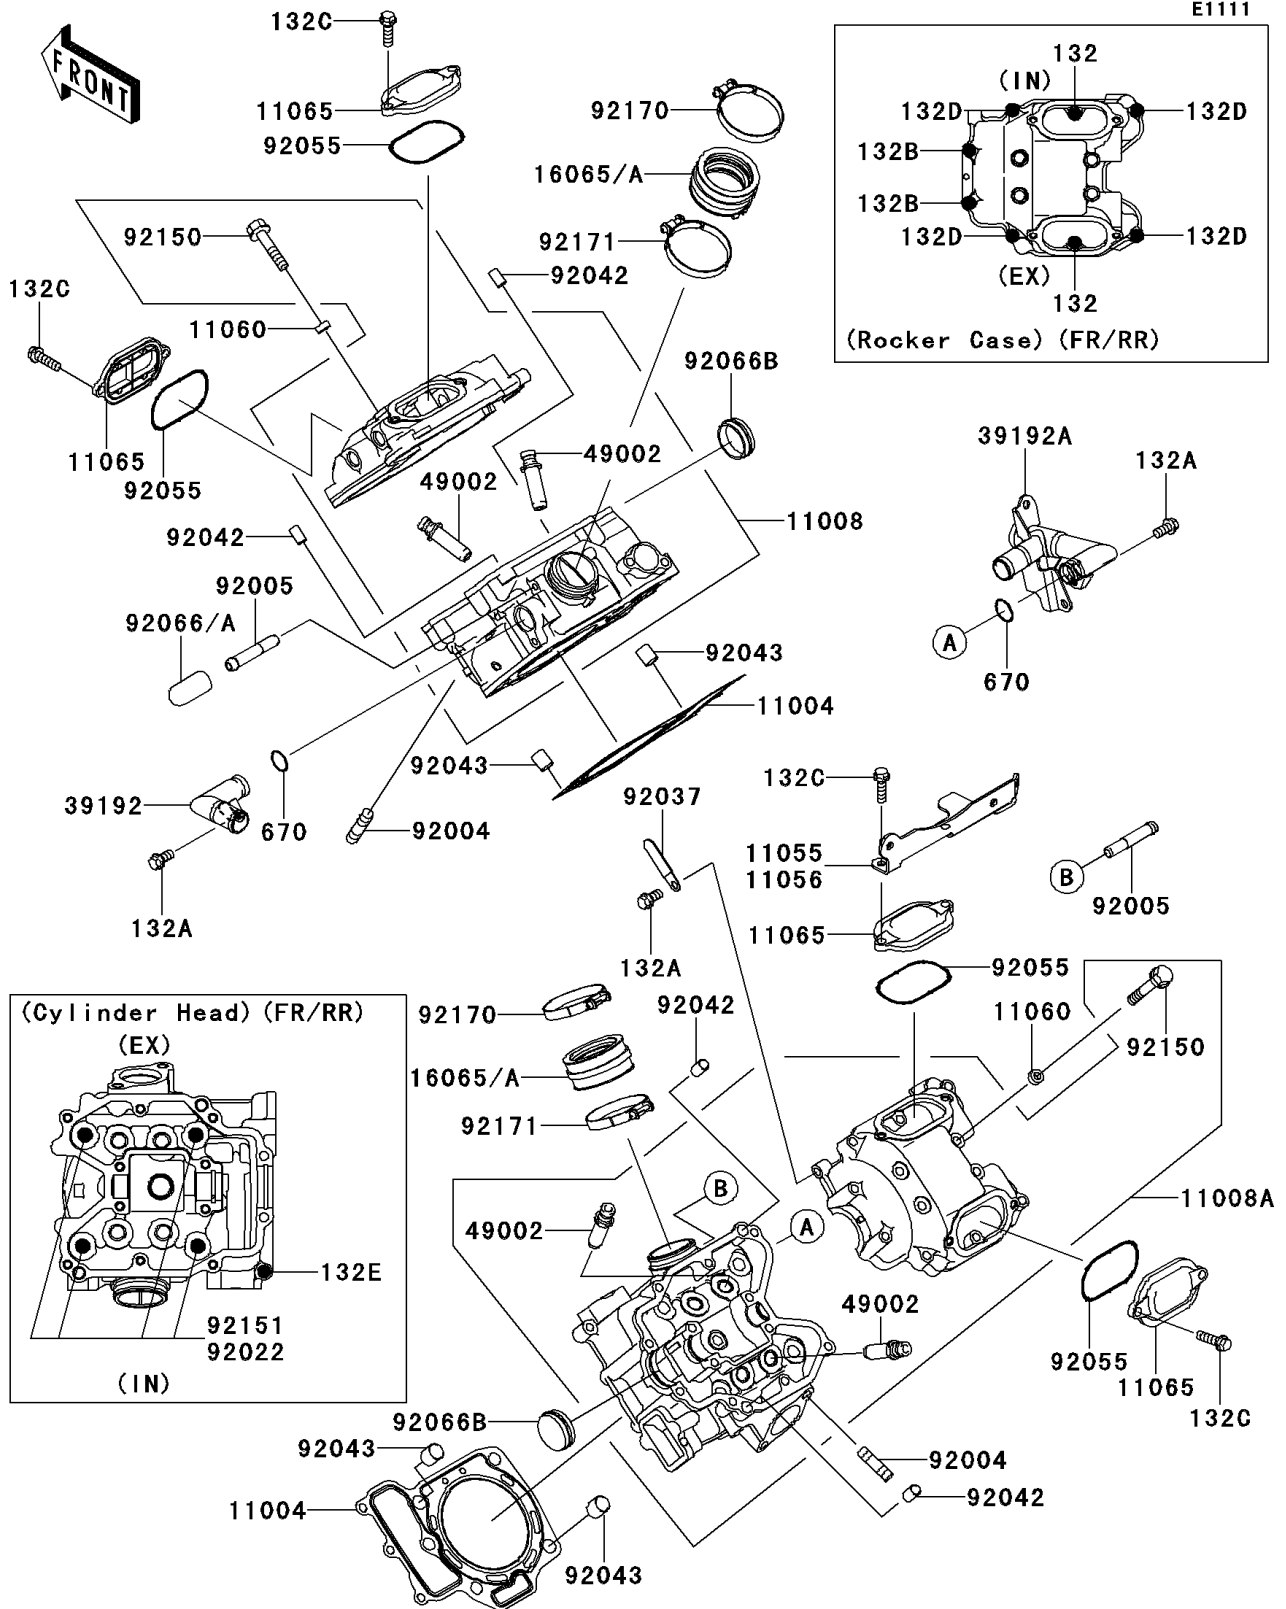

2010 Teryx® 750 FI 4x4 LE PARTS DIAGRAM

Cylinder Head

E1111

2010 Teryx® 750 FI 4x4 LE PARTS LIST

Cylinder Head

ITEM NAME	PART NUMBER	QUANTITY
BOLT-FLANGED-SMALL,6X25 (Ref # 132)	132BA0625	1
BOLT-FLANGED-SMALL,6X12 (Ref # 132A)	132BD0612	1
BOLT-FLANGED-SMALL,6X130 (Ref # 132B)	132BD06130	1
BOLT-FLANGED-SMALL,6X20 (Ref # 132C)	132BD0620	1
BOLT-FLANGED-SMALL,6X30 (Ref # 132D)	132BD0630	1
BOLT-FLANGED-SMALL,6X95 (Ref # 132E)	132BD0695	1
O RING,16MM (Ref # 670)	670B2016	1
GASKET-HEAD (Ref # 11004)	11004-0011	1
HEAD-COMP-CYLINDER,FR (Ref # 11008)	11008-0021	1
HEAD-COMP-CYLINDER,RR (Ref # 11008A)	11008-0022	1
BRACKET (Ref # 11055)	11055-0500	1
GASKET,6.2X12X0.3 (Ref # 11060)	11060-1994	1
CAP,ROCKER CASE (Ref # 11065)	11065-1152	1
HOLDER-CARBURETOR (Ref # 16065)	16065-0046	1
PIPE-WATER,FR (Ref # 39192)	39192-0119	1
PIPE-WATER,RR (Ref # 39192A)	39192-0120	1
GUIDE-VALVE (Ref # 49002)	49002-1097	1
STUD,8X22 (Ref # 92004)	92004-1217	1
FITTING (Ref # 92005)	92005-1264	1
WASHER,11.5X20.5X1.6 (Ref # 92022)	92022-1720	1
CLAMP,L=45 (Ref # 92037)	92037-1539	1
PIN,DOWEL,6.3X8X14 (Ref # 92042)	92042-007	1
PIN,10.1X12X14 (Ref # 92043)	92043-4009	1
RING-O (Ref # 92055)	92055-0112	1
PLUG (Ref # 92066)	92066-0095	1
PLUG (Ref # 92066B)	92066-1289	1
BOLT,FLANGED,6X55 (Ref # 92150)	92150-1302	1
BOLT,FLANGED,10X150 (Ref # 92151)	92151-1917	1
CLAMP (Ref # 92170)	92170-1448	1

2010 Teryx® 750 FI 4x4 LE PARTS LIST

Cylinder Head

ITEM NAME	PART NUMBER	QUANTITY
CLAMP (Ref # 92171)	92171-0722	1